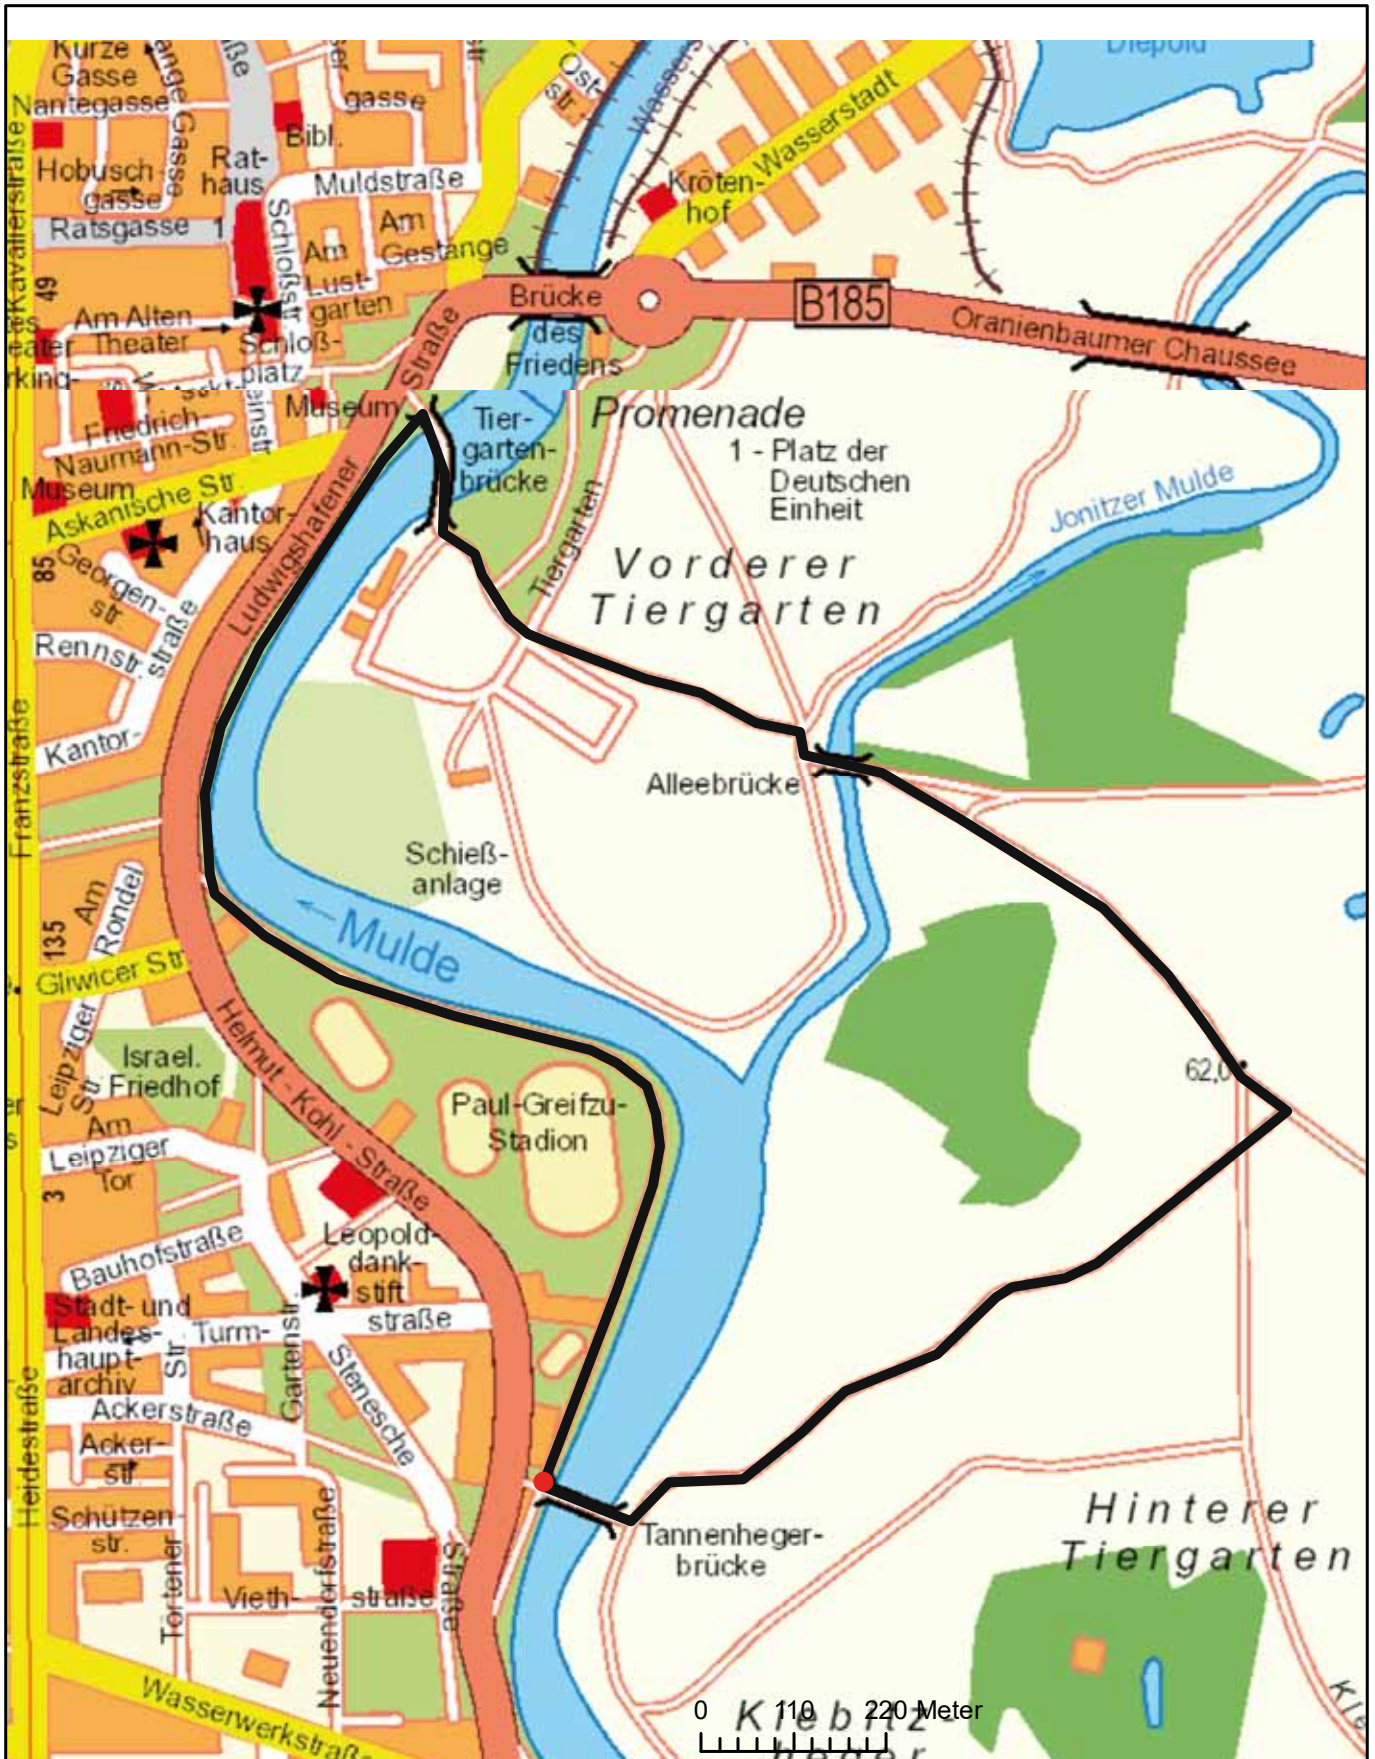

# Plogginstrecke Innenstadt, ab Rächerturm

Amtlicher Stadtplan © Stadt Dessau-Roßlau

Amtlicher Stadtplan © Stadt Dessau-Roßlau

Ploggingstecke im Vorderen Tiergarten

Ploggingstrecke ab Kornhaus, durch den Beckerbruch

Amtlicher Stadtplan © Stadt Dessau-Roßlau

# Ploggingstrecke ab Stillinge