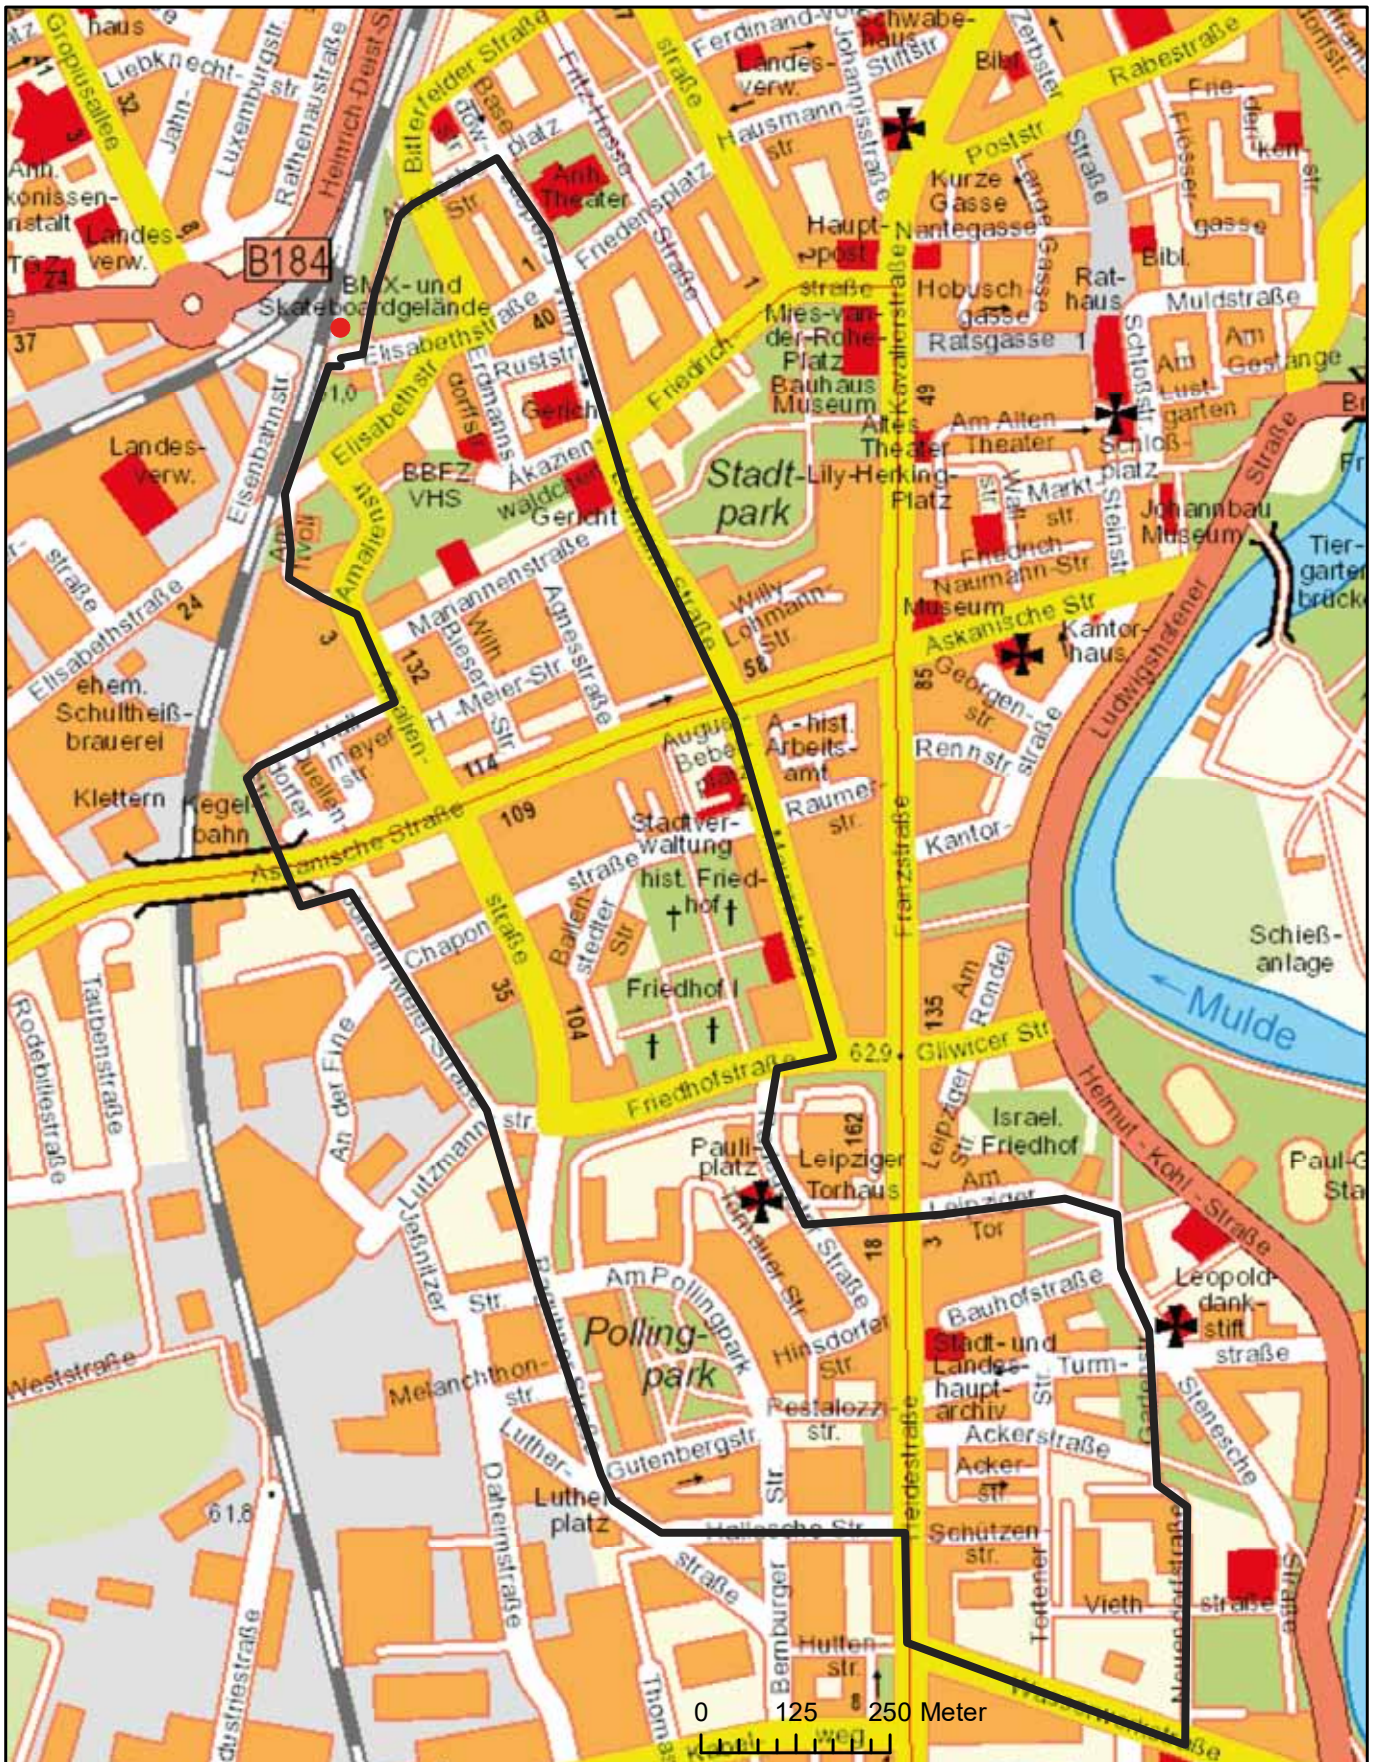

# Plogginstrecke Innenstadt, ab Rächerturm

Amtlicher Stadtplan © Stadt Dessau-Roßlau

Amtlicher Stadtplan © Stadt Dessau-Roßlau

Ploggingstecke im Vorderen Tiergarten

Ploggingstrecke ab Kornhaus, durch den Beckerbruch

Amtlicher Stadtplan © Stadt Dessau-Roßlau

# Ploggingstrecke ab Stillinge