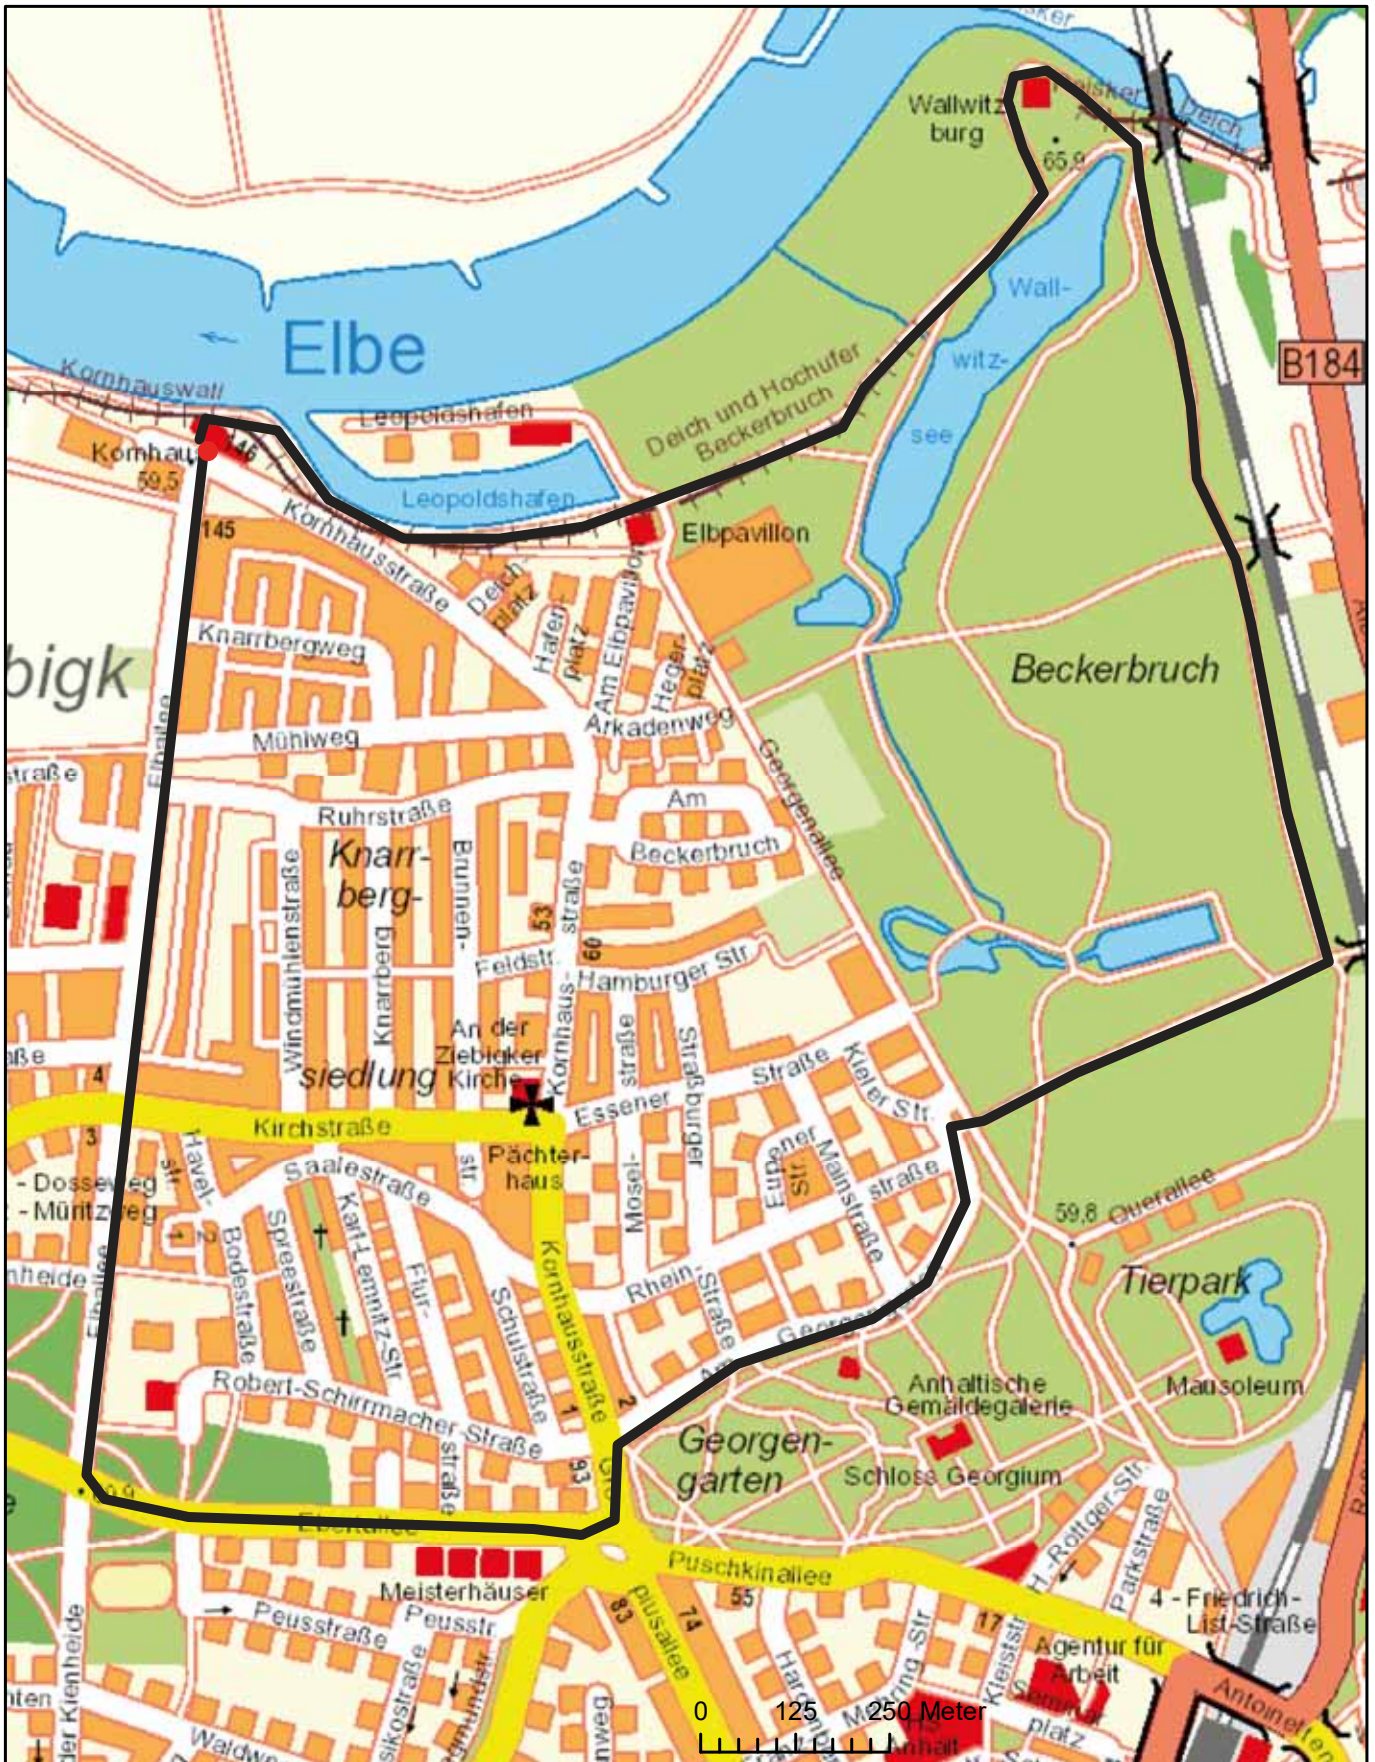

# Plogginstrecke Innenstadt, ab Rächerturm

Amtlicher Stadtplan © Stadt Dessau-Roßlau

Amtlicher Stadtplan © Stadt Dessau-Roßlau

Ploggingstecke im Vorderen Tiergarten

Ploggingstrecke ab Kornhaus, durch den Beckerbruch

Amtlicher Stadtplan © Stadt Dessau-Roßlau

# Ploggingstrecke ab Stillinge