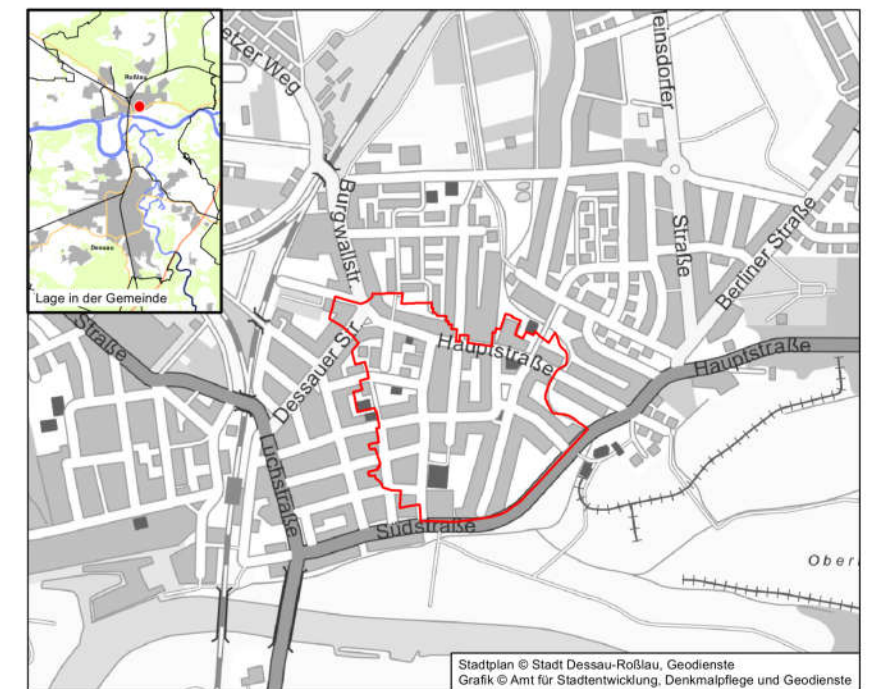

Stadtplan © Stadt Dessau-Roßlau, Geodienste
Grafik © Amt für Stadtentwicklung, Denkmalpflege und Geodienste

Kartengrundlagen:
Digitale Stadtgrundkarte 1:500 © Stadt Dessau-Roßlau, Geodienste
Liegenschaftskatasterinformationssystem (ALKIS) © GeoBasis-DE / LVermGeo LSA 08/2015 / A18-214-2009-7

Stadt Dessau-Roßlau
Gestaltungssatzung für das
Sanierungsgebiet "Altstadt Roßlau"

28. September 2015