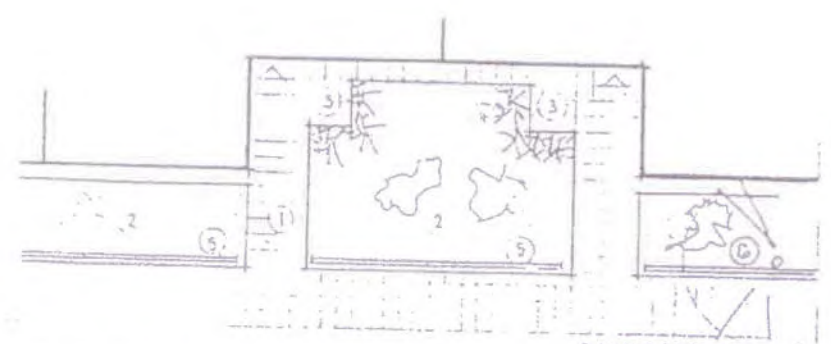

TYP I
DOPPELREIHE

TYP I, 2
DOPPELREIHE

LEGENDE

- 1 GEHWEG MIT PLATTEN
- 2 GRÜNFLÄCHE - KASEN UND KLEINE STRÄUCHER (1-1,5 m T, IM KLEINRING STRÄUCHER BIS 2,5 m HOCH)
- 3 STANDFLÄCHE FÜR MÜLLKÜBEL
- 4 SICHTSCHUTZBEPFLANZUNG
- 5 STAHLKORNBEGRENZUNG
- 6 KUGELABORN (ACER PLATANOIDES GLOBOSUM)

TYP III
KLEINRING, DAMASKENSTR.
AM DREIECK, IN DER PLATZE

BAUMBESTAND
NUR AN DER DAMASKENSTR.

TYP IV
MITTELRING (HORNKIEG)

BAUHAUSSIEDLUNG DESSAU-TORFEN
VORLAGEGESTALTUNG M 1:50