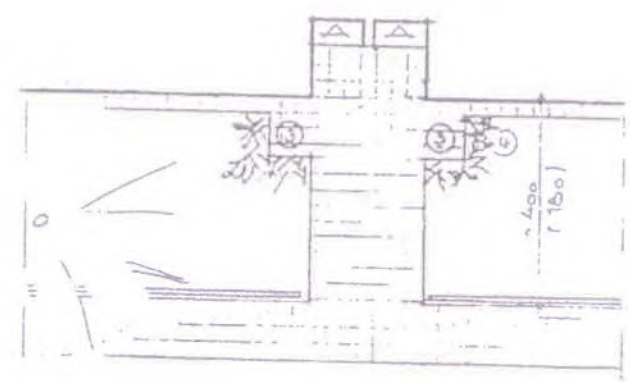

TYP I
DOPPELREIHE

TYP I, 2
DOPPELREIHE

LEGENDE

- 1 GEHWEG MIT PLATTEN
- 2 GRÜNFLÄCHE - KASEN UND KLEINE STRÄUCHER (1-1,5 m T, IM KLEINRING STRÄUCHER BIS 2,5 m HOCH)
- 3 STANDFLÄCHE FÜR MÜLLKÜBEL
- 4 SICHTSCHUTZBEPFLANZUNG
- 5 STAHLKORNBEGRENZUNG
- 6 KUGELABORN (ACER PLATANOIDES GLOBOSUM)

TYP III
KLEINRING, DAMASKENSTR.
AM DREIECK, IN DER PLATZE

BAUMBESTAND
NUR AN DER DAMASKENSTR.

TYP IV
MITTELRING (HORNKIEG)

BAUHAUSSIEDLUNG DESSAU-TORFEN
VORLAGEGESTALTUNG M 1:50