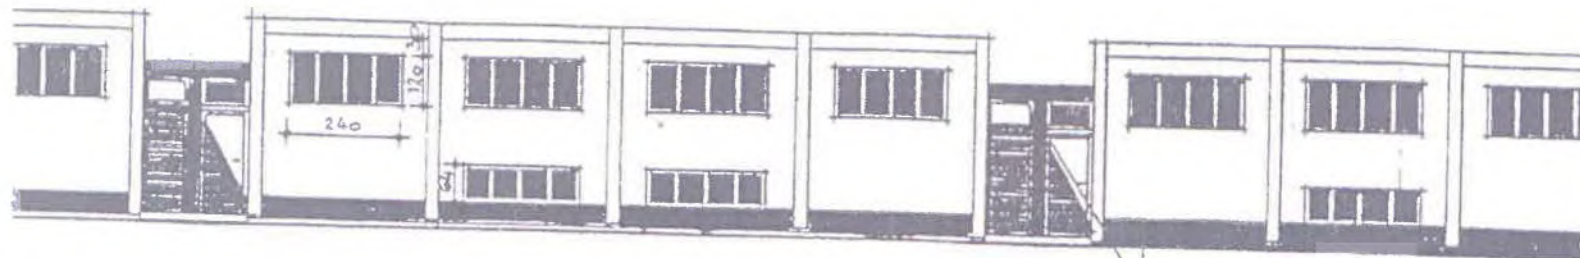

BAUHAUSSIEDLUNG DESSAU - TÖRTEN

VORDERANSICHT

FARBE - RAL - 7011

MITTELRING 13, 15 - 90
92 - 106 (GERADE NR.)
NORDWEG 23 - 49 (UNGERADE NR.)

FENSTERHÖHENHÖHE = 80 cm