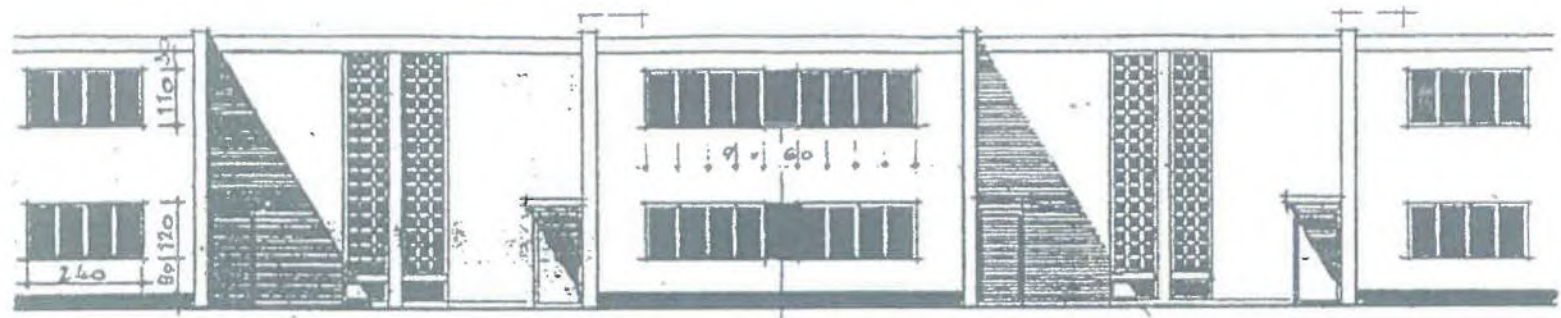

# BAUHAUSSIEDLUNG DESSAU TÖRTEN

VORDERANSICHT

FARBZ - RAL 7012

KLEINRING 9-64

FENSTERKÜSTUNGSHÖHE - 90 cm