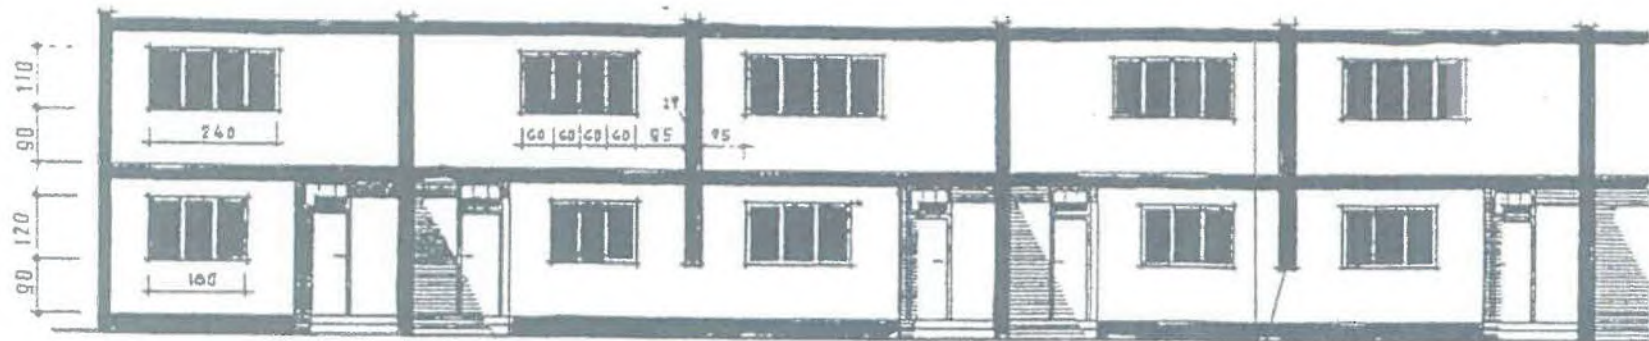

BAUHAUSSIEDLUNG DESSAU - TÖRTEN

VORDERANSICHT

FARBE - RAL 7011

DOPPELREIHE

FENSTERBRÜSTUNGSHÖHE = 90 cm

TYP I REKONSTRUKTION FASSADE

ANLAGE 3