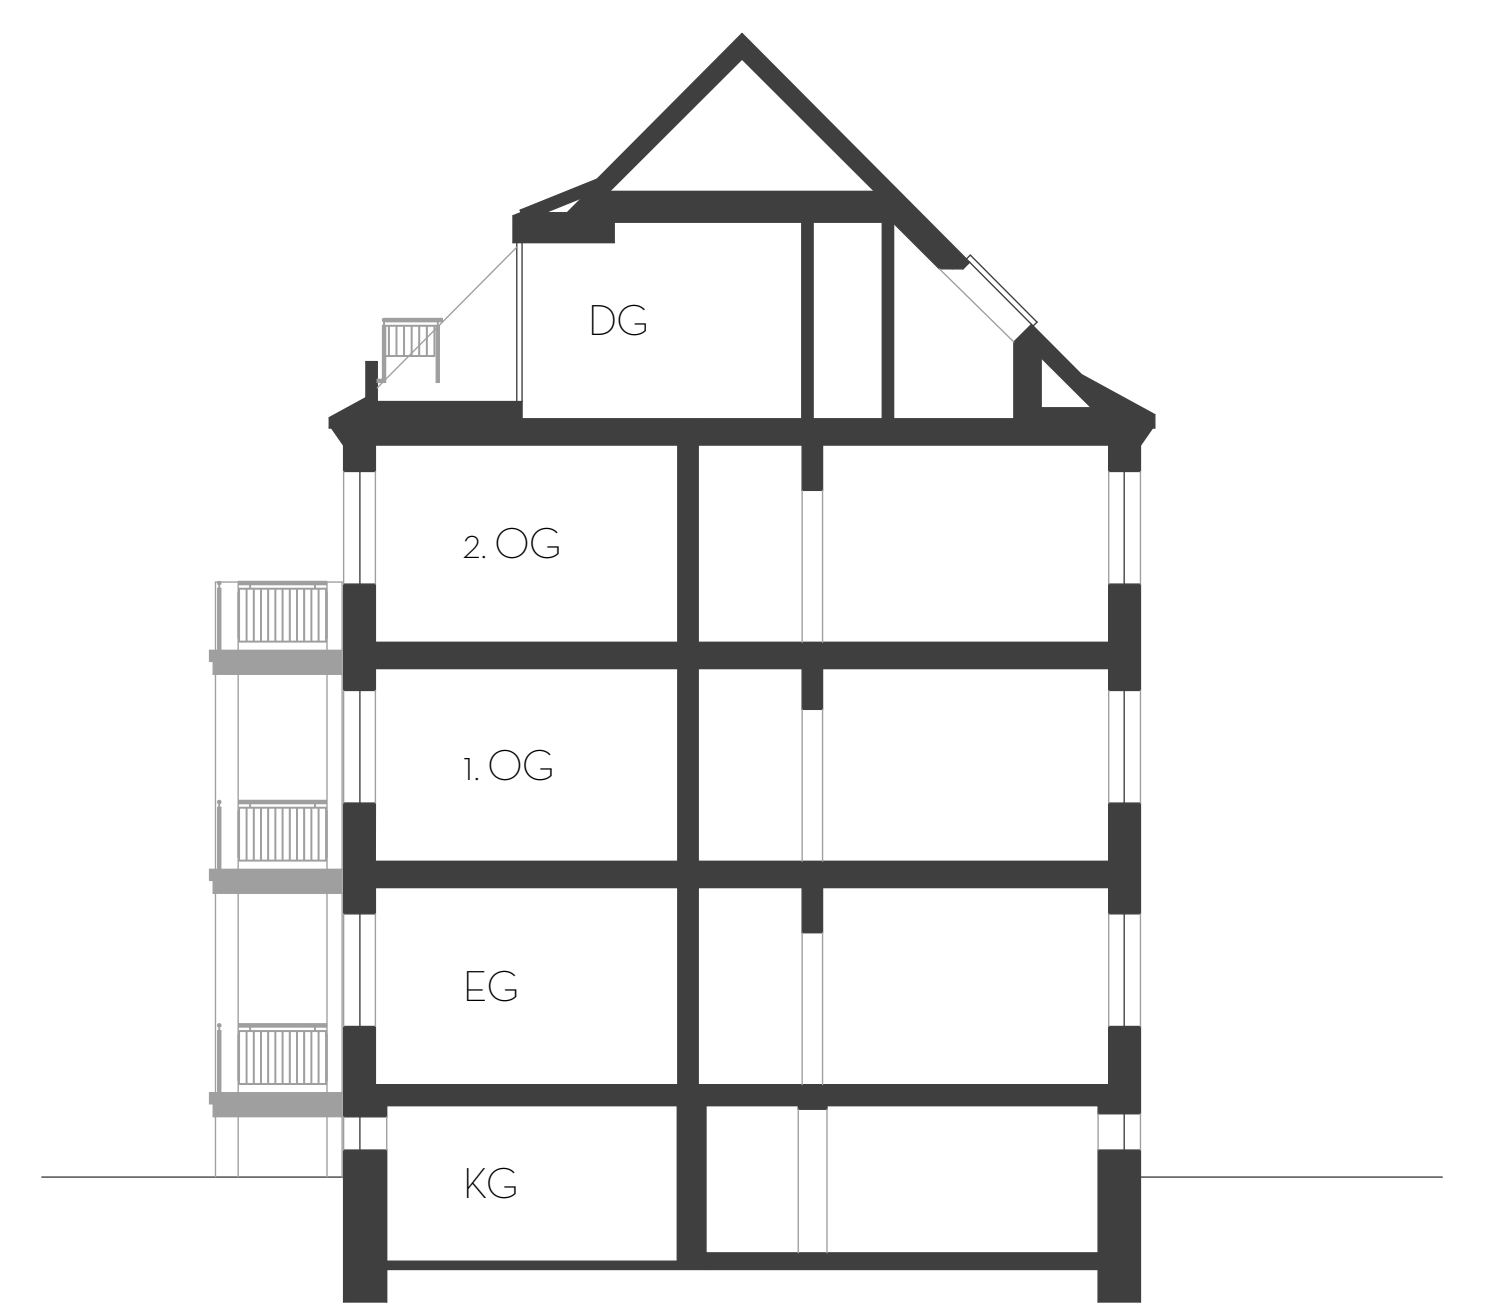

# WOHNQUARTIER AM GEORGIUM

mit 23 Wohneinheiten und 2 Gewerbeeinheiten  
in der Puschkinallee 53-57, 06846 Dessau

BAUHERR

AOC | Die Stadtentwickler GmbH  
Liebknechtstraße 55  
39108 Magdeburg

ARCHITEKT

S F K architekten partgmbb  
Ebertallee 74  
06846 Dessau

FERTIGSTELLUNG

03/21

SCHNITT  
PUSCHKINALLEE 53  
M 1:100

① ARZTPRAXIS

② HÖRGERÄTELADEN

SCHWARZPLAN  
M 1:2000