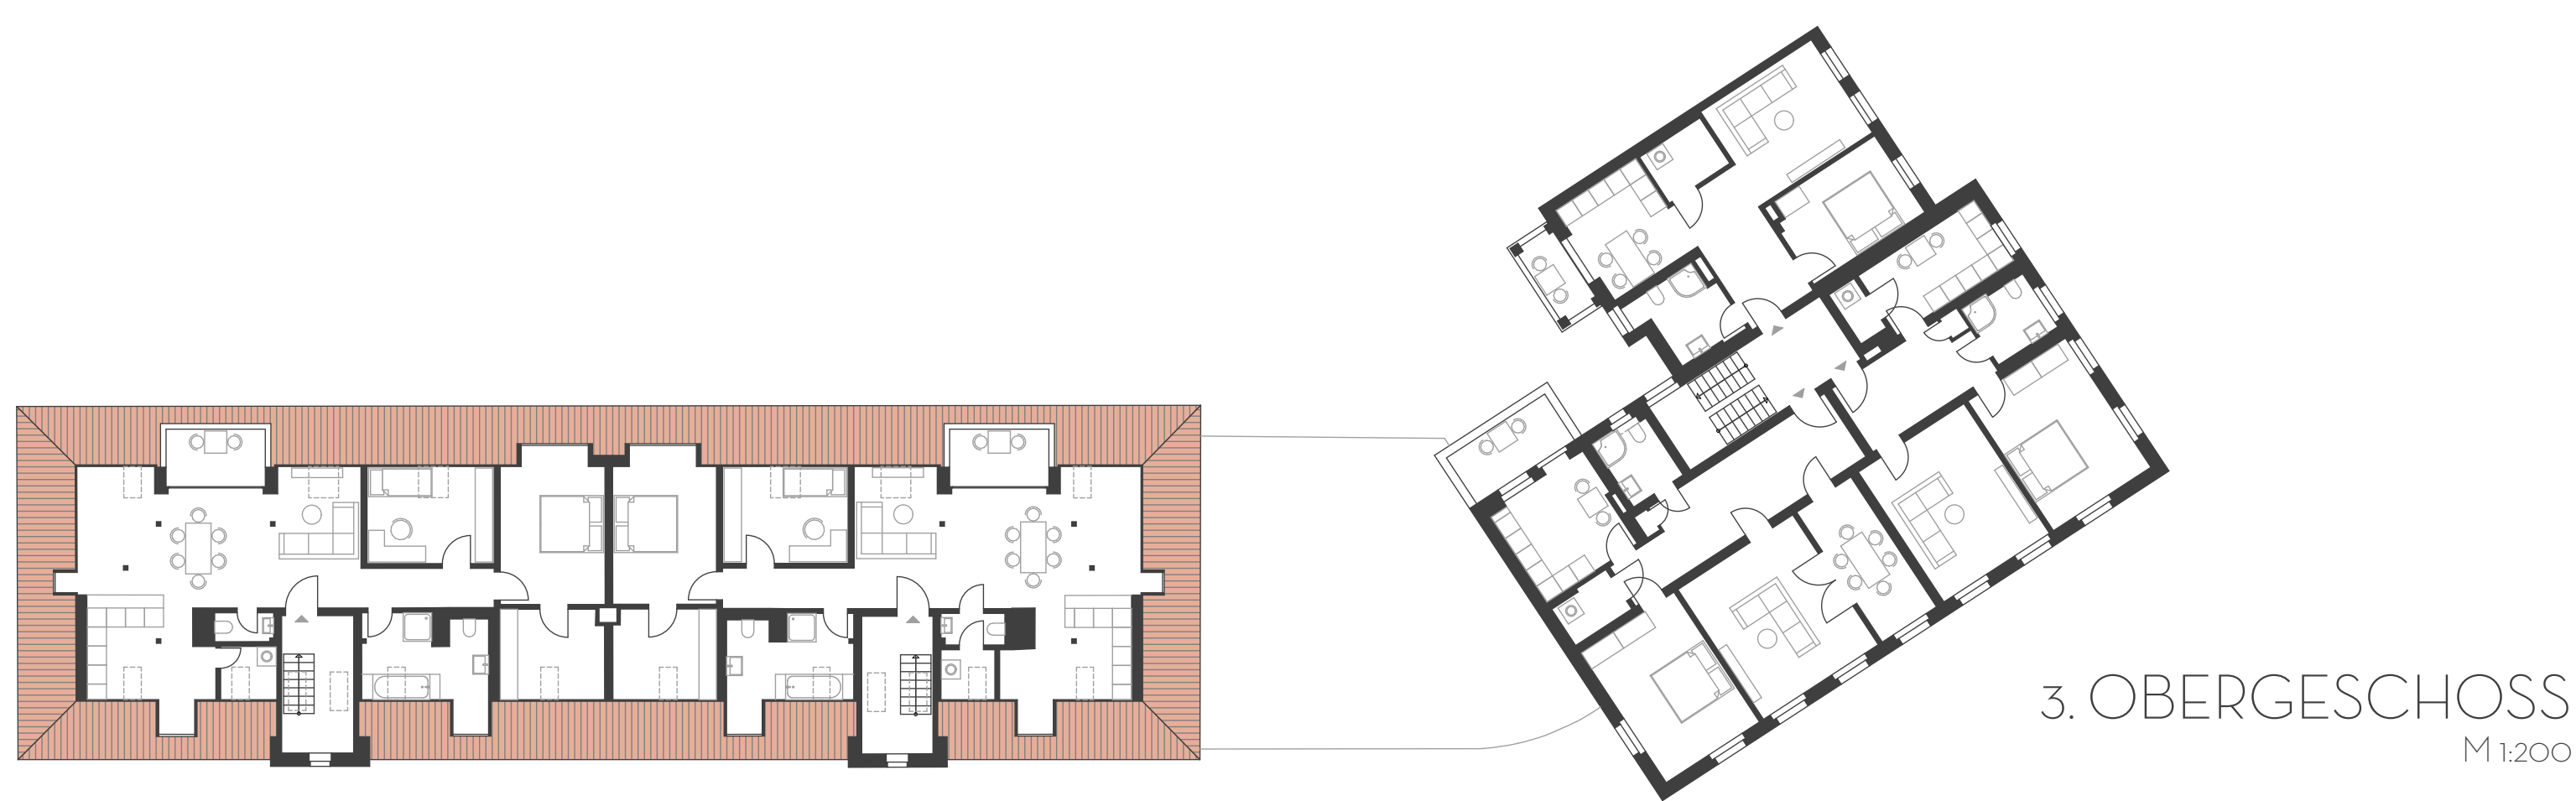

# WOHNQUARTIER AM GEORGIUM

mit 23 Wohneinheiten und 2 Gewerbeeinheiten  
in der Puschkinallee 53-57, 06846 Dessau

BAUHERR

AOC | Die Stadtentwickler GmbH  
Liebknechtstraße 55  
39108 Magdeburg

ARCHITEKT

S F K architekten partgmbb  
Ebertallee 74  
06846 Dessau

FERTIGSTELLUNG

03/21

SCHNITT  
PUSCHKINALLEE 53  
M 1:100

① ARZTPRAXIS

② HÖRGERÄTELADEN

SCHWARZPLAN  
M 1:2000