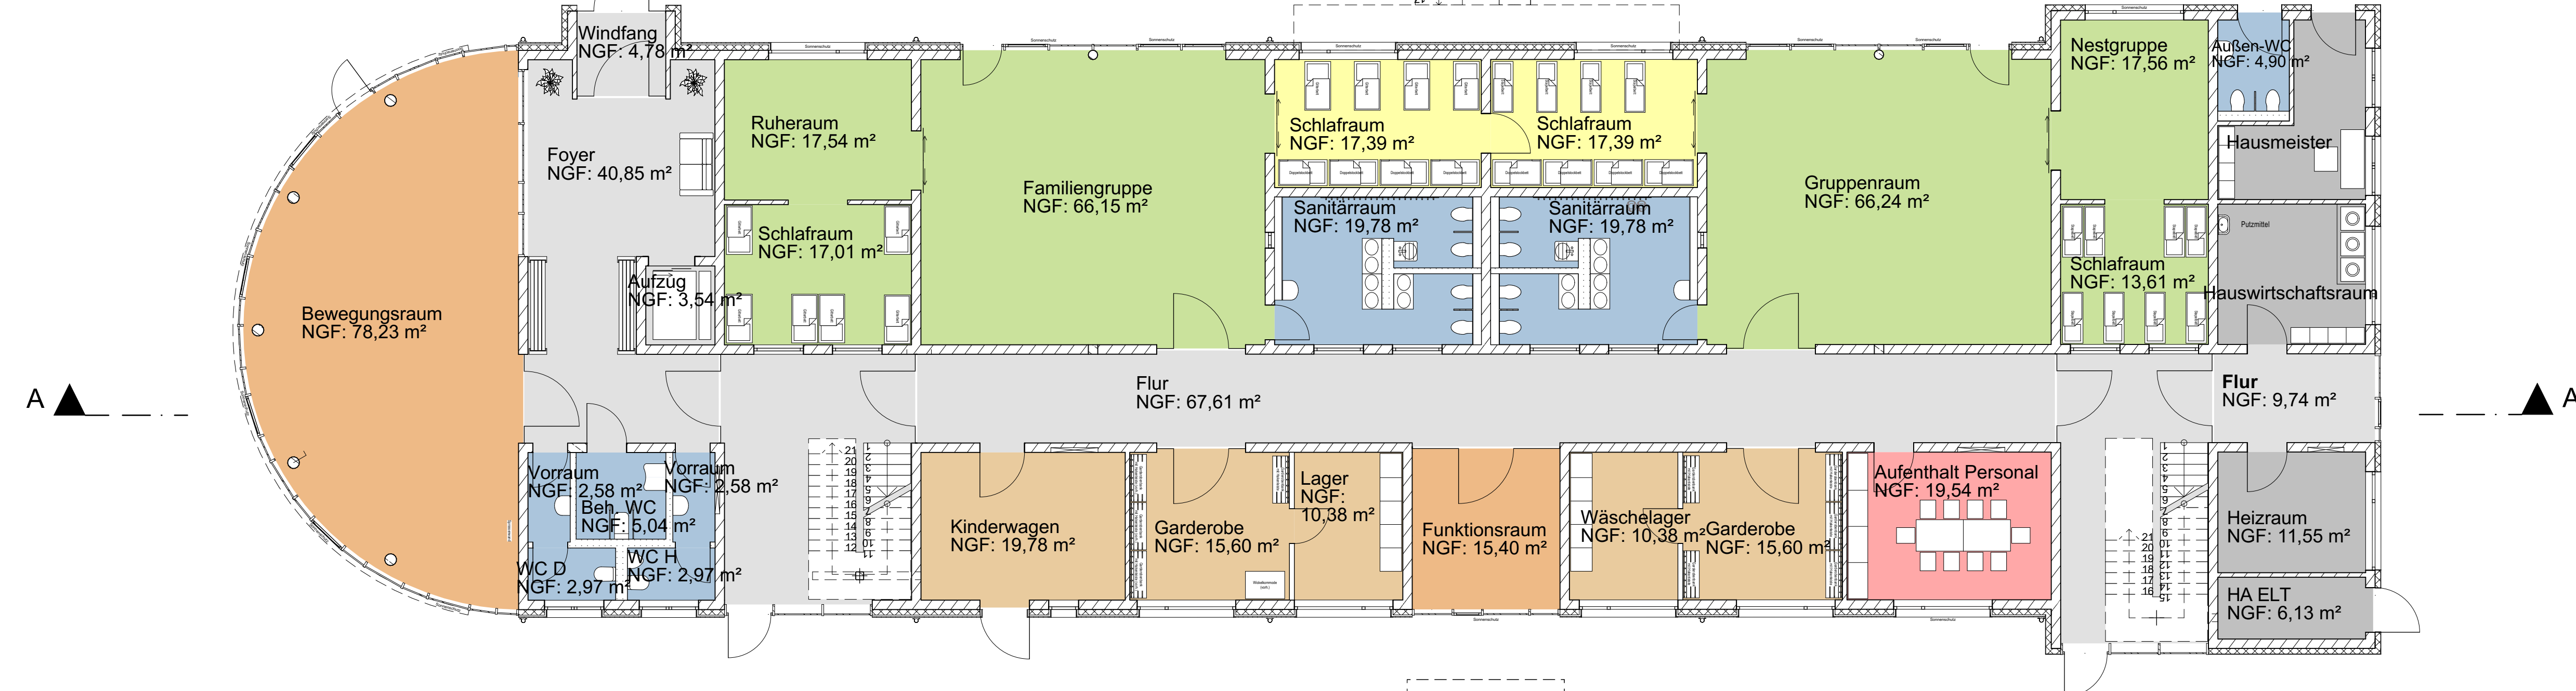

Kita Essener Straße in Dessau - Roßlau

Grundriss EG

M 1:100

Lageplan

M 1:500

Grundriss 1.OG

M 1:100

Google Luftbild

Schnitt A-A

M 1:100

Ansicht Ost

M 1:100

Neubau Kindertagesstätte
Essener Str. 39 a
06846 Dessau-Roßlau

Name und Adresse des Objektes

Mai 2021

Datum der Fertigstellung

DEKITA
Antoinettenstraße 37
06844 Dessau-Roßlau

Name und Sitz der Bauherrenschaft

König Architektenbüro
Herderstr. 36
39108 Magdeburg

Name und Sitz des Architekten