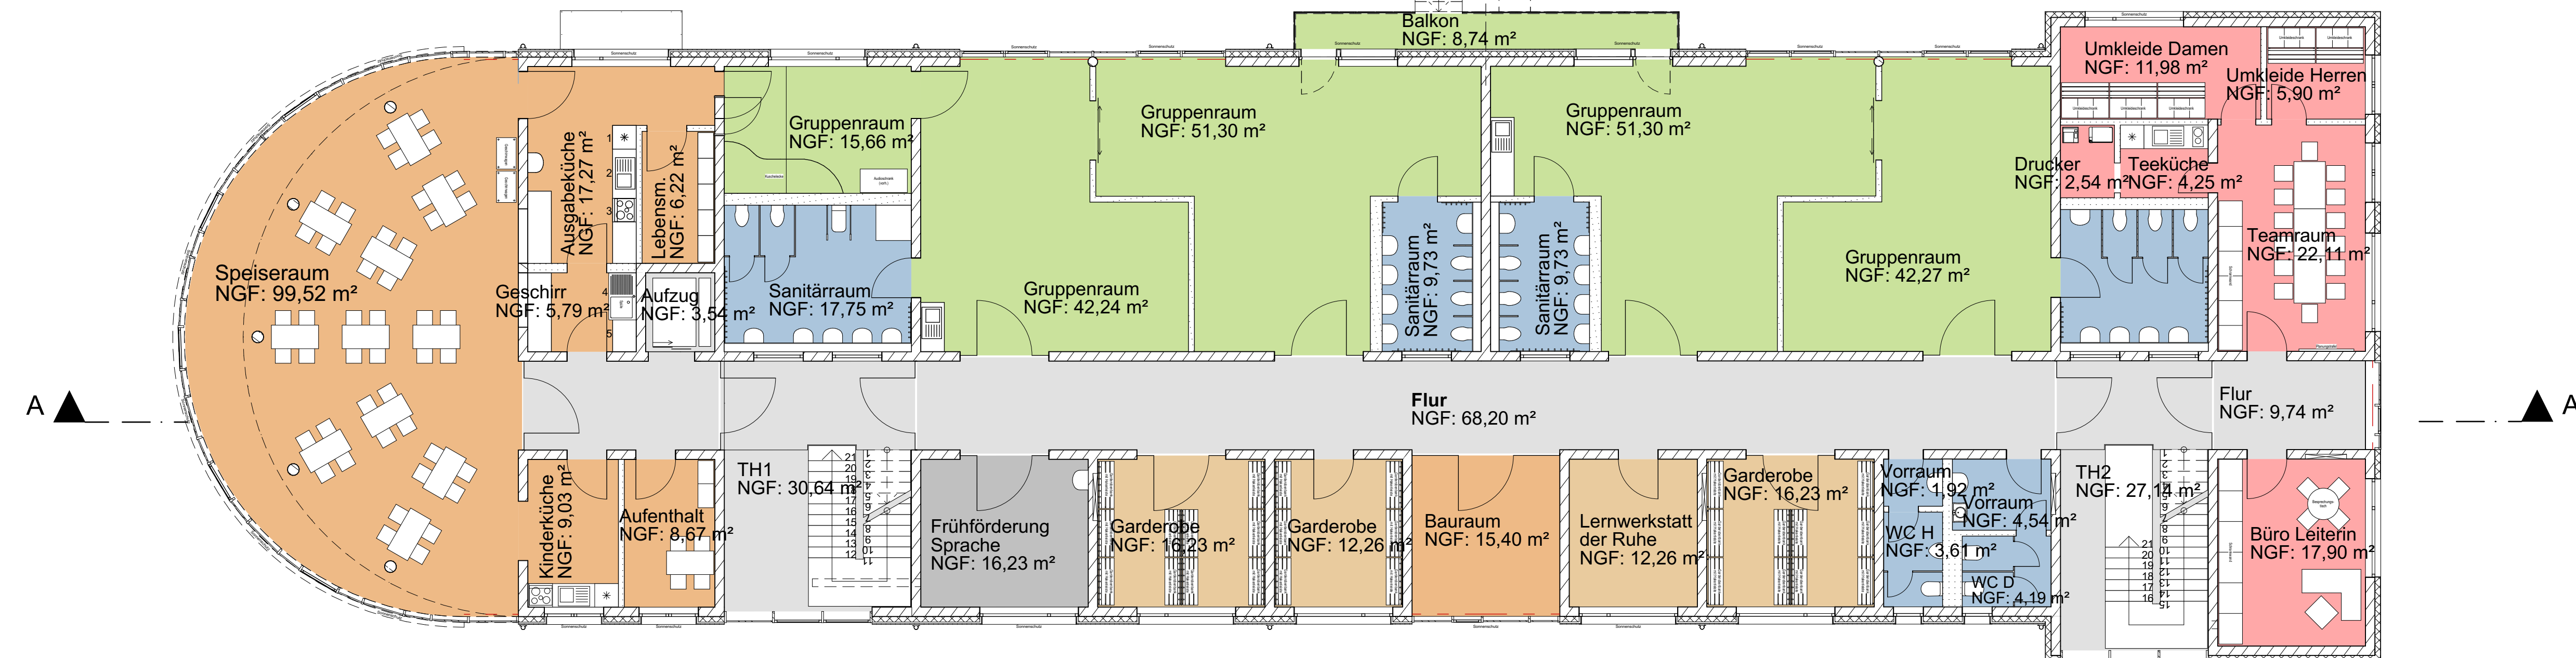

Kita Essener Straße in Dessau - Roßlau

Grundriss EG

M 1:100

Lageplan

M 1:500

Grundriss 1.OG

M 1:100

Google Luftbild

Schnitt A-A

M 1:100

Ansicht Ost

M 1:100

Neubau Kindertagesstätte
Essener Str. 39 a
06846 Dessau-Roßlau

Name und Adresse des Objektes

Mai 2021

Datum der Fertigstellung

DEKITA
Antoinettenstraße 37
06844 Dessau-Roßlau

Name und Sitz der Bauherrenschaft

König Architektenbüro
Herderstr. 36
39108 Magdeburg

Name und Sitz des Architekten