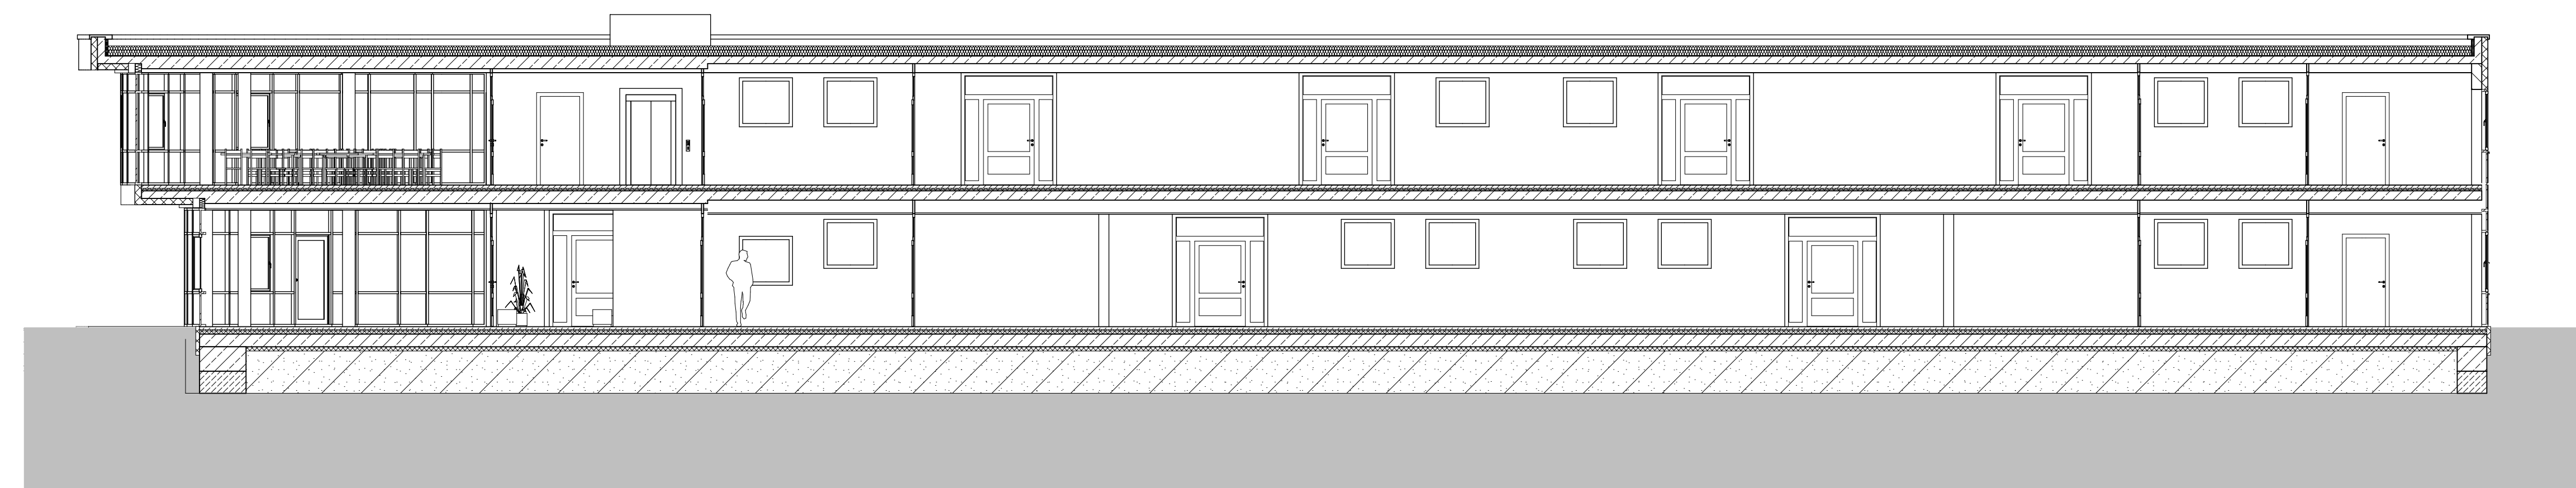

Kita Essener Straße in Dessau - Roßlau

Grundriss EG

M 1:100

Lageplan

M 1:500

Grundriss 1.OG

M 1:100

Google Luftbild

Schnitt A-A

M 1:100

Ansicht Ost

M 1:100

Neubau Kindertagesstätte
Essener Str. 39 a
06846 Dessau-Roßlau

Name und Adresse des Objektes

Mai 2021

Datum der Fertigstellung

DEKITA
Antoinettenstraße 37
06844 Dessau-Roßlau

Name und Sitz der Bauherrenschaft

König Architektenbüro
Herderstr. 36
39108 Magdeburg

Name und Sitz des Architekten