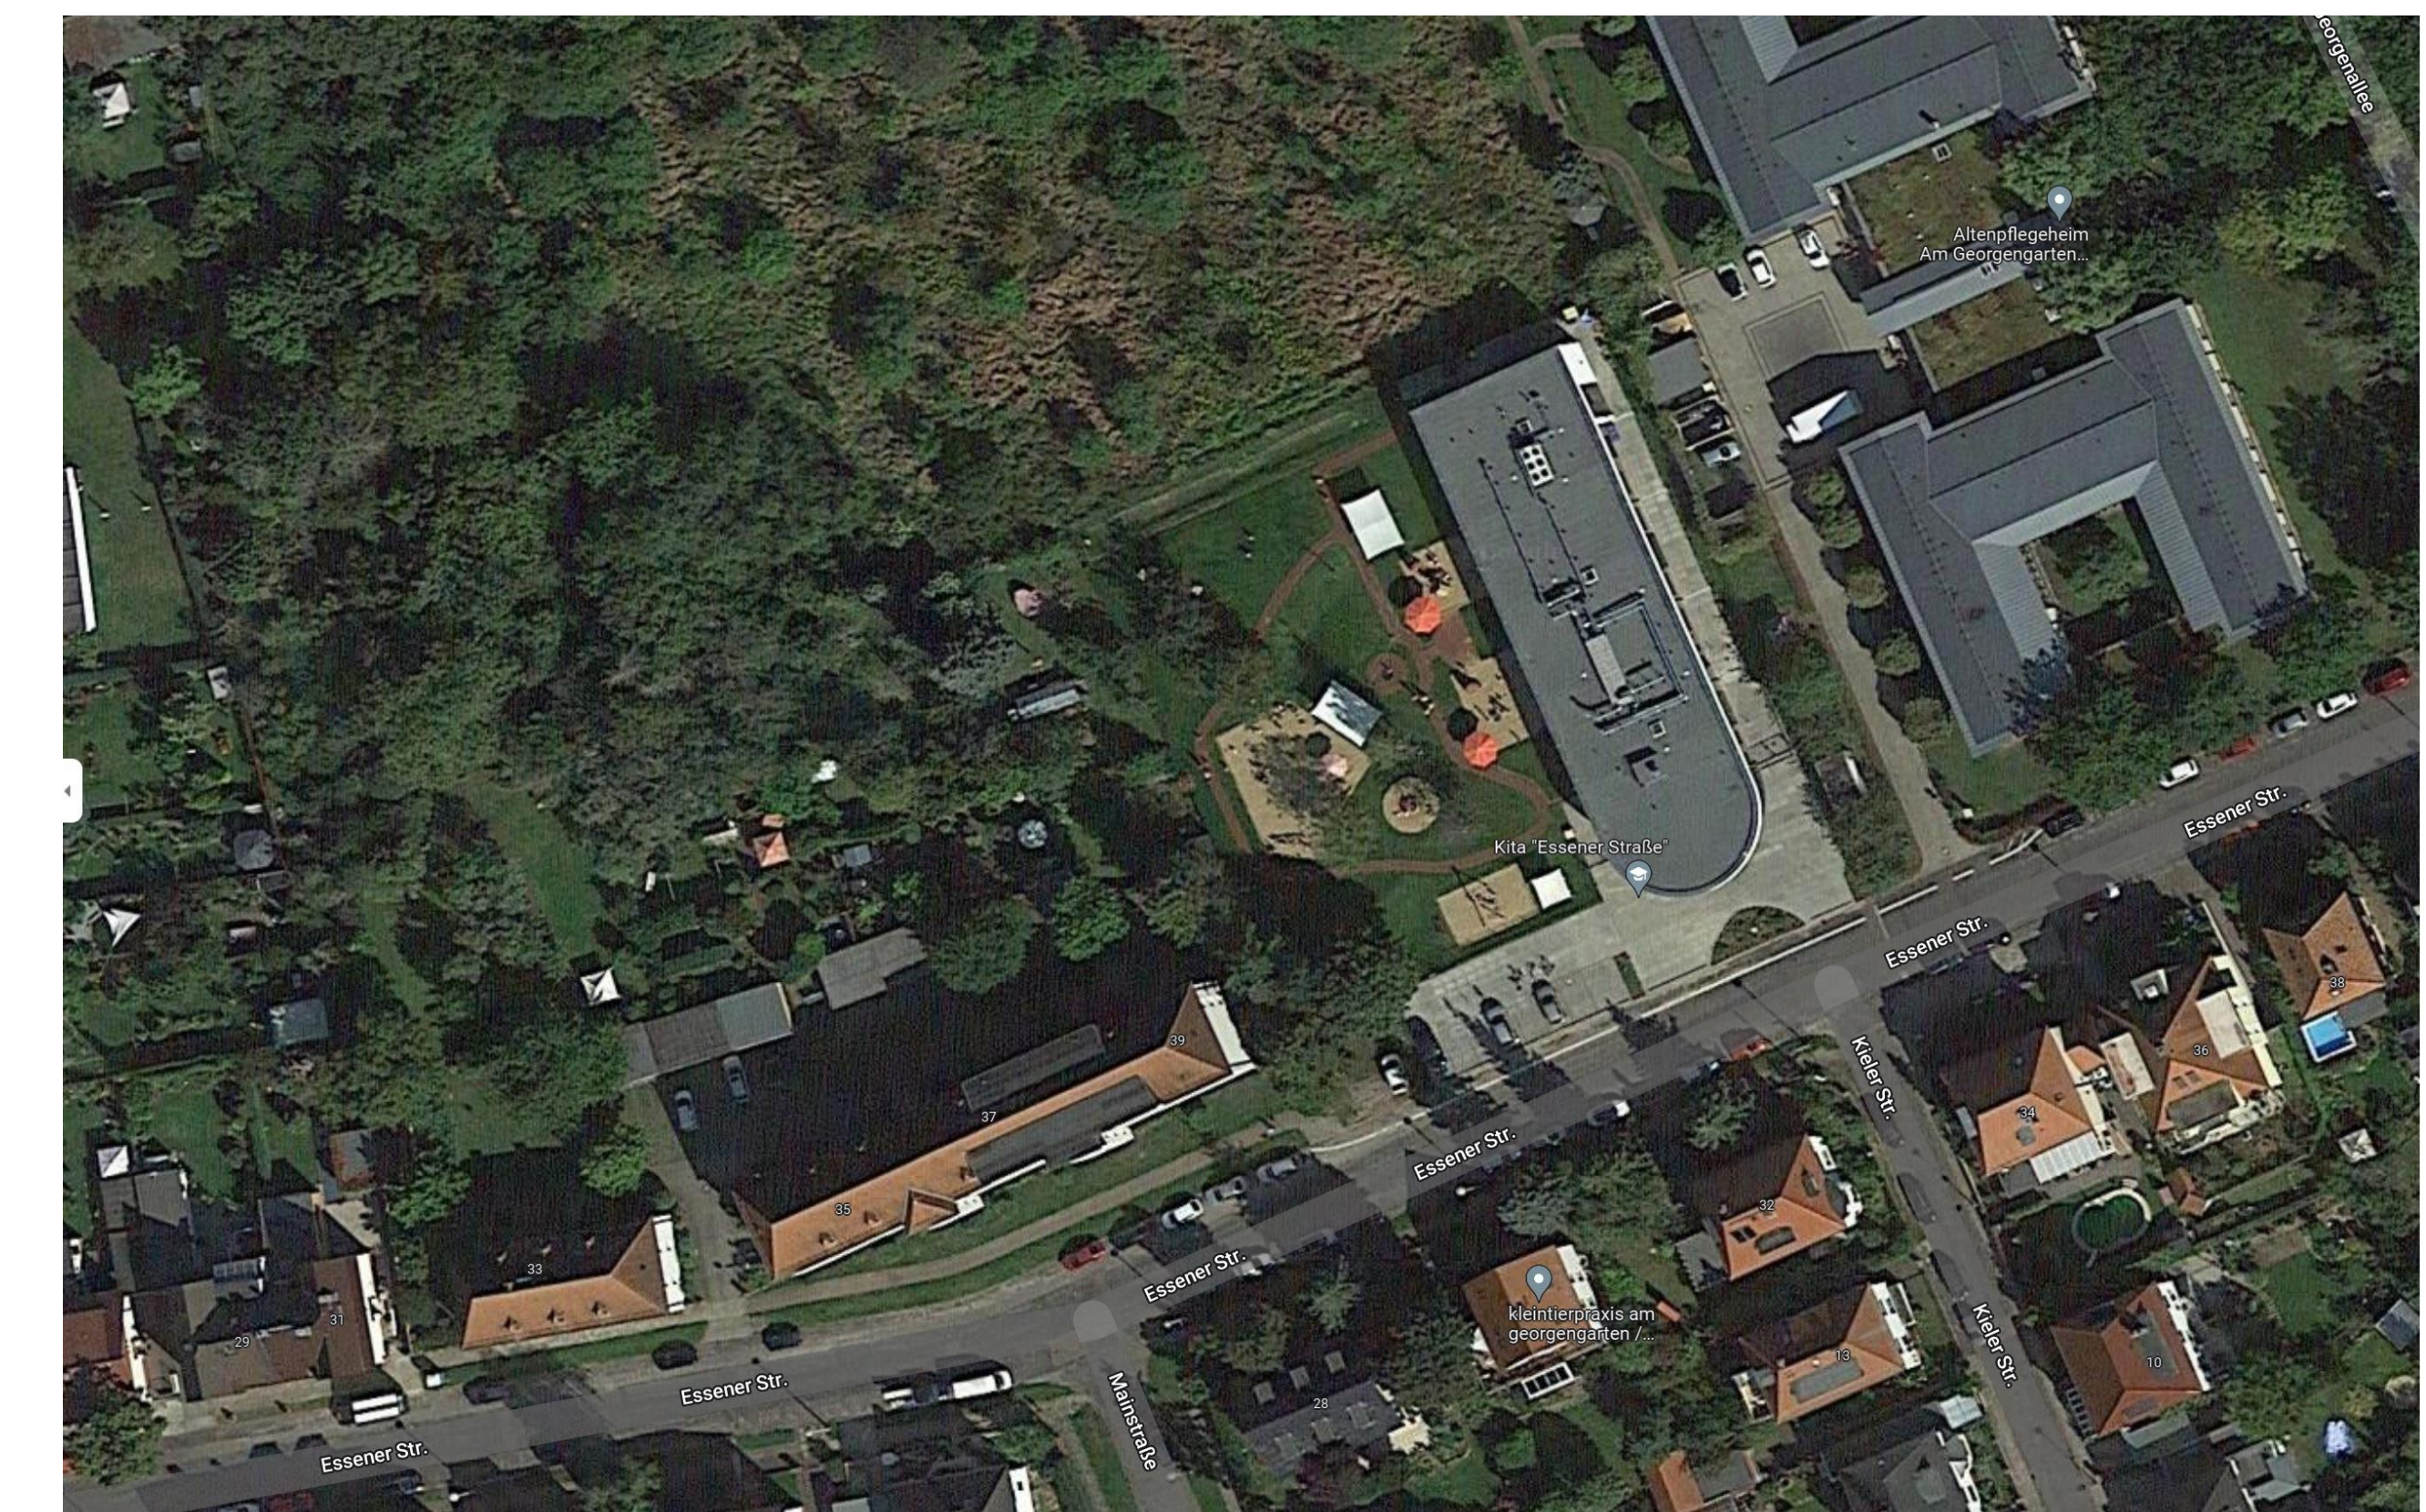

Kita Essener Straße in Dessau - Roßlau

Grundriss EG

M 1:100

Lageplan

M 1:500

Grundriss 1.OG

M 1:100

Google Luftbild

Schnitt A-A

M 1:100

Ansicht Ost

M 1:100

Neubau Kindertagesstätte
Essener Str. 39 a
06846 Dessau-Roßlau

Name und Adresse des Objektes

Mai 2021

Datum der Fertigstellung

DEKITA
Antoinettenstraße 37
06844 Dessau-Roßlau

Name und Sitz der Bauherrenschaft

König Architektenbüro
Herderstr. 36
39108 Magdeburg

Name und Sitz des Architekten