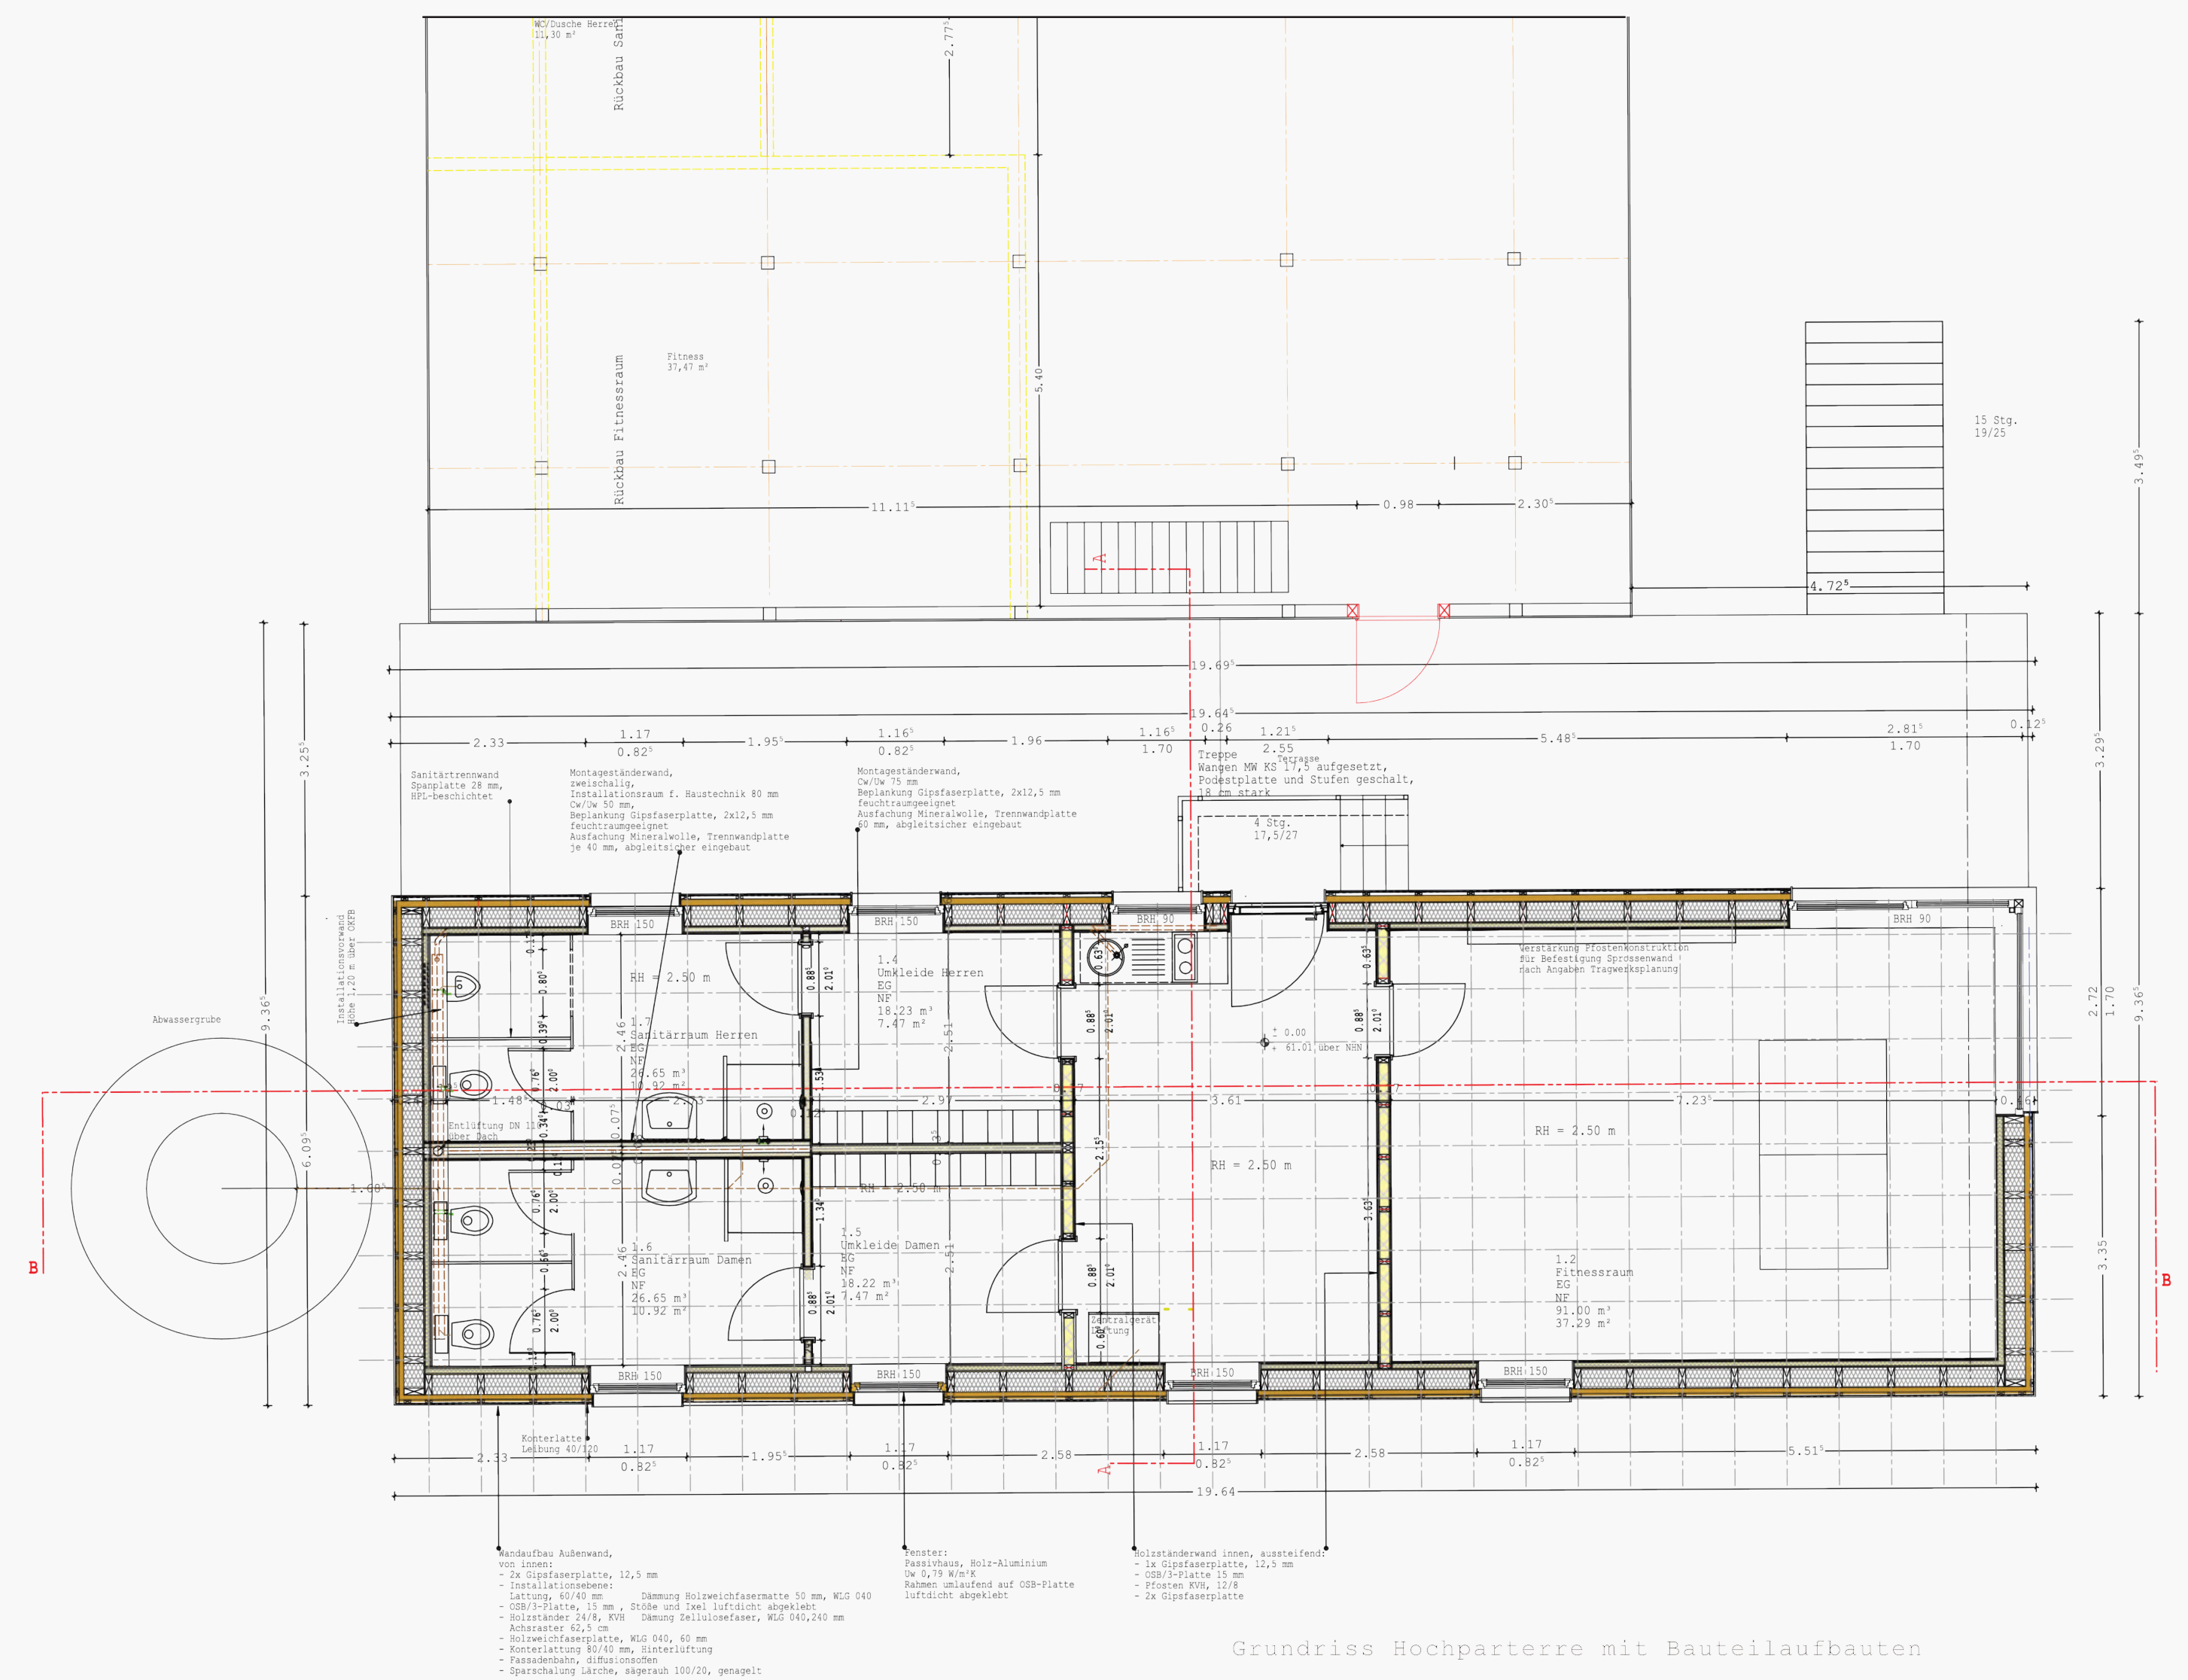

Vorraum mit Gästeküche

Fitnessraum mit Blick

Sanitärraum

Beitrag: ding.fest Dessau
Fotografien: Sebastian Kaps
Thomas Steinberg

Von Außen nach Innen

2

Schnitt B-B mit Bauteilaufbauten

Grundriss Hochparterre mit Bauteilaufbauten

Hochwassersicherer Zugang

Zwischenraum

Küche im Vorraum

Südseite

Von Osten

Zwischenraum: Terrasse