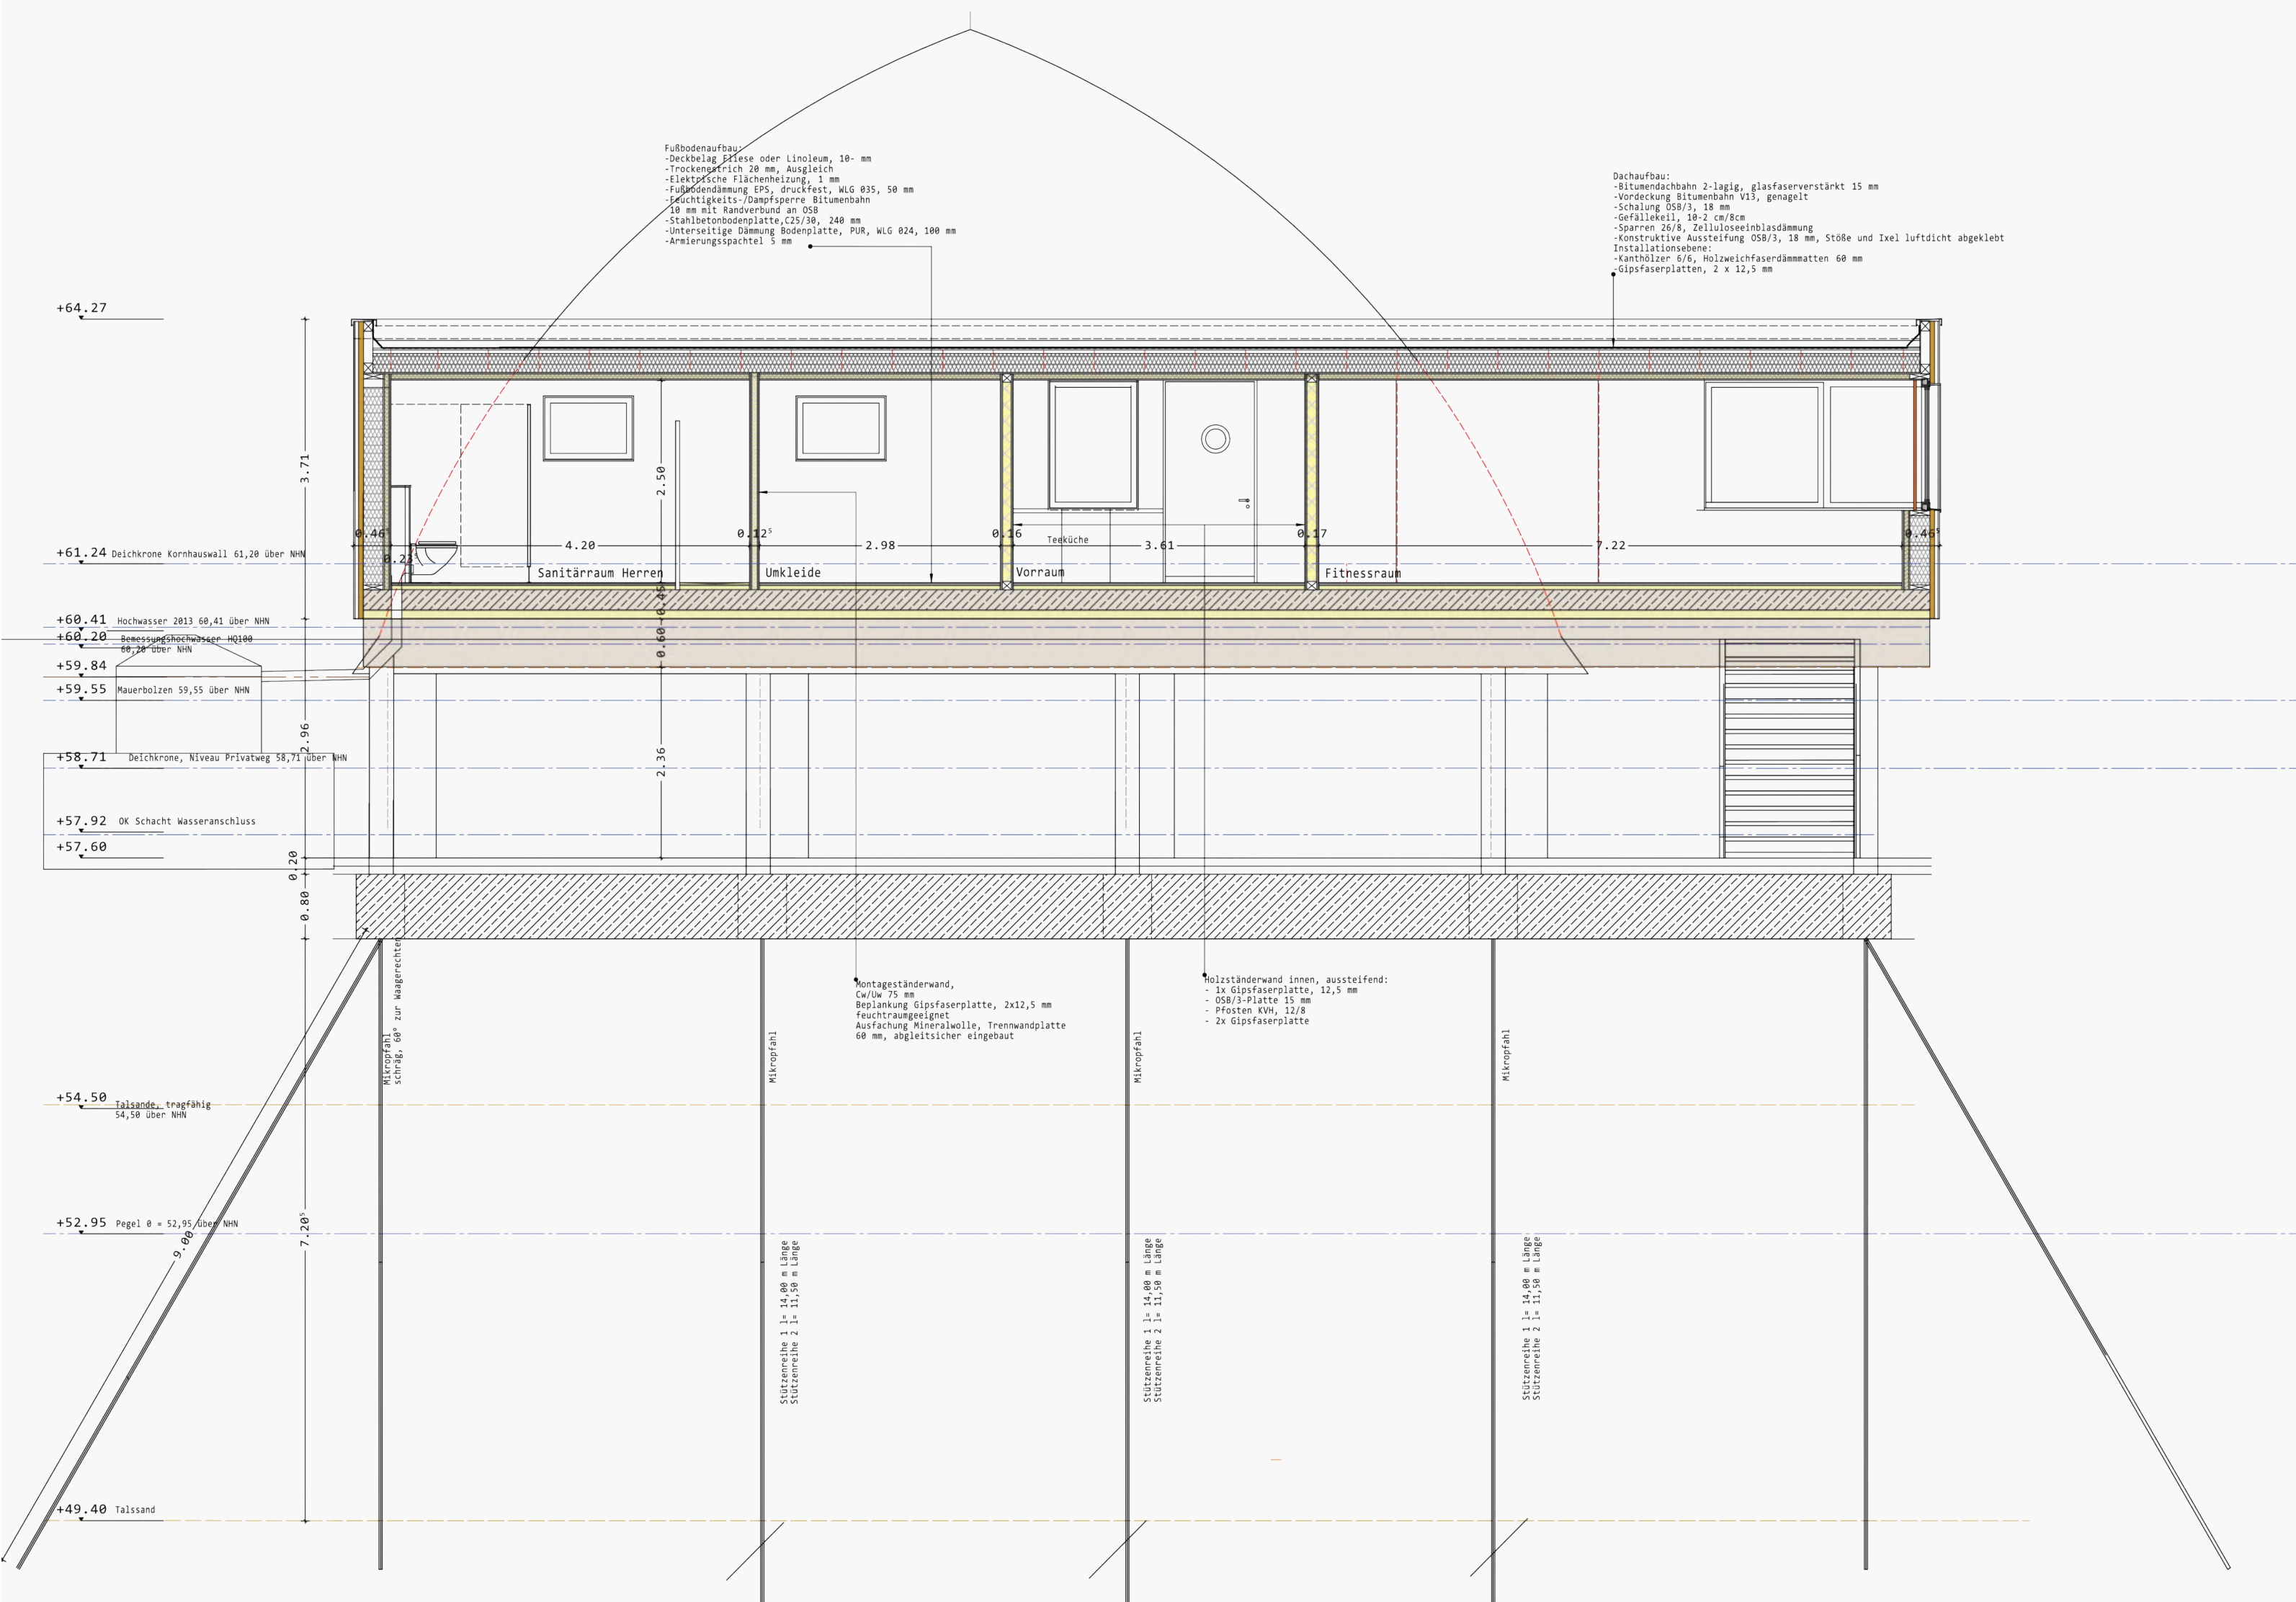

Vorraum mit Gästeküche

Fitnessraum mit Blick

Sanitärraum

Beitrag: ding.fest Dessau
Fotografien: Sebastian Kaps
Thomas Steinberg

Von Außen nach Innen

2

Schnitt B-B mit Bauteilaufbauten

Grundriss Hochparterre mit Bauteilaufbauten

Hochwassersicherer Zugang

Zwischenraum

Küche im Vorraum

Südseite

Von Osten

Zwischenraum: Terrasse