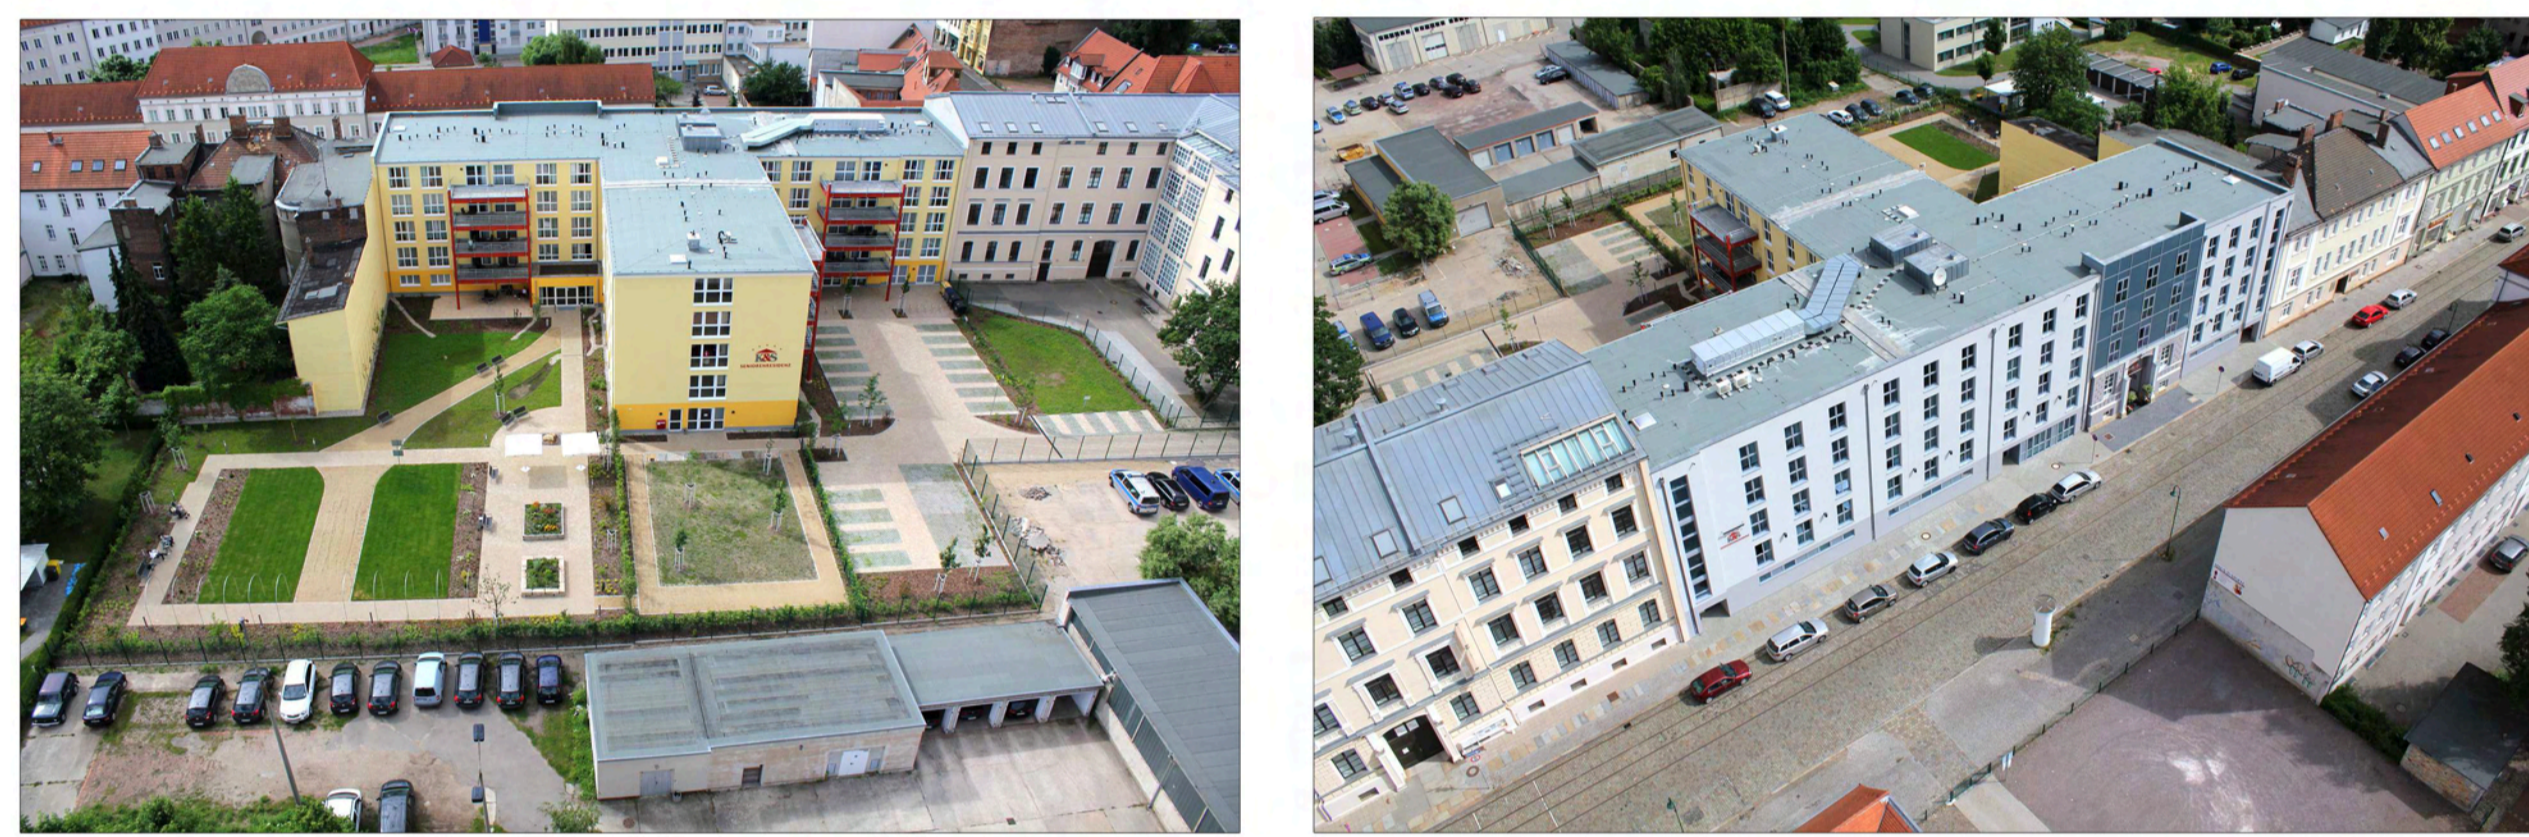

K&S Seniorenresidenz Dessau

Ferdinand-von-Schill-Straße 7a - 06844 Dessau-Roßlau
Eröffnung März 2013

Lageplan M 1:500

Integrierung der bestehenden Toranlage der ehem. Leopold-Kaserne in die neue Fassade

Aussenaufnahmen
Ansicht Ferdinand-von-Schill-Straße integriertes Tor Innenhof mit Therapiegarten

Luftaufnahmen

Der Therapieraum

Der Snoezelenraum

Schnitt M 1:100

Ein Gemeinschaftsraum

Ein Pflegezimmer

Das Fürst-Leopold-Café

Das Wohlfühlbad