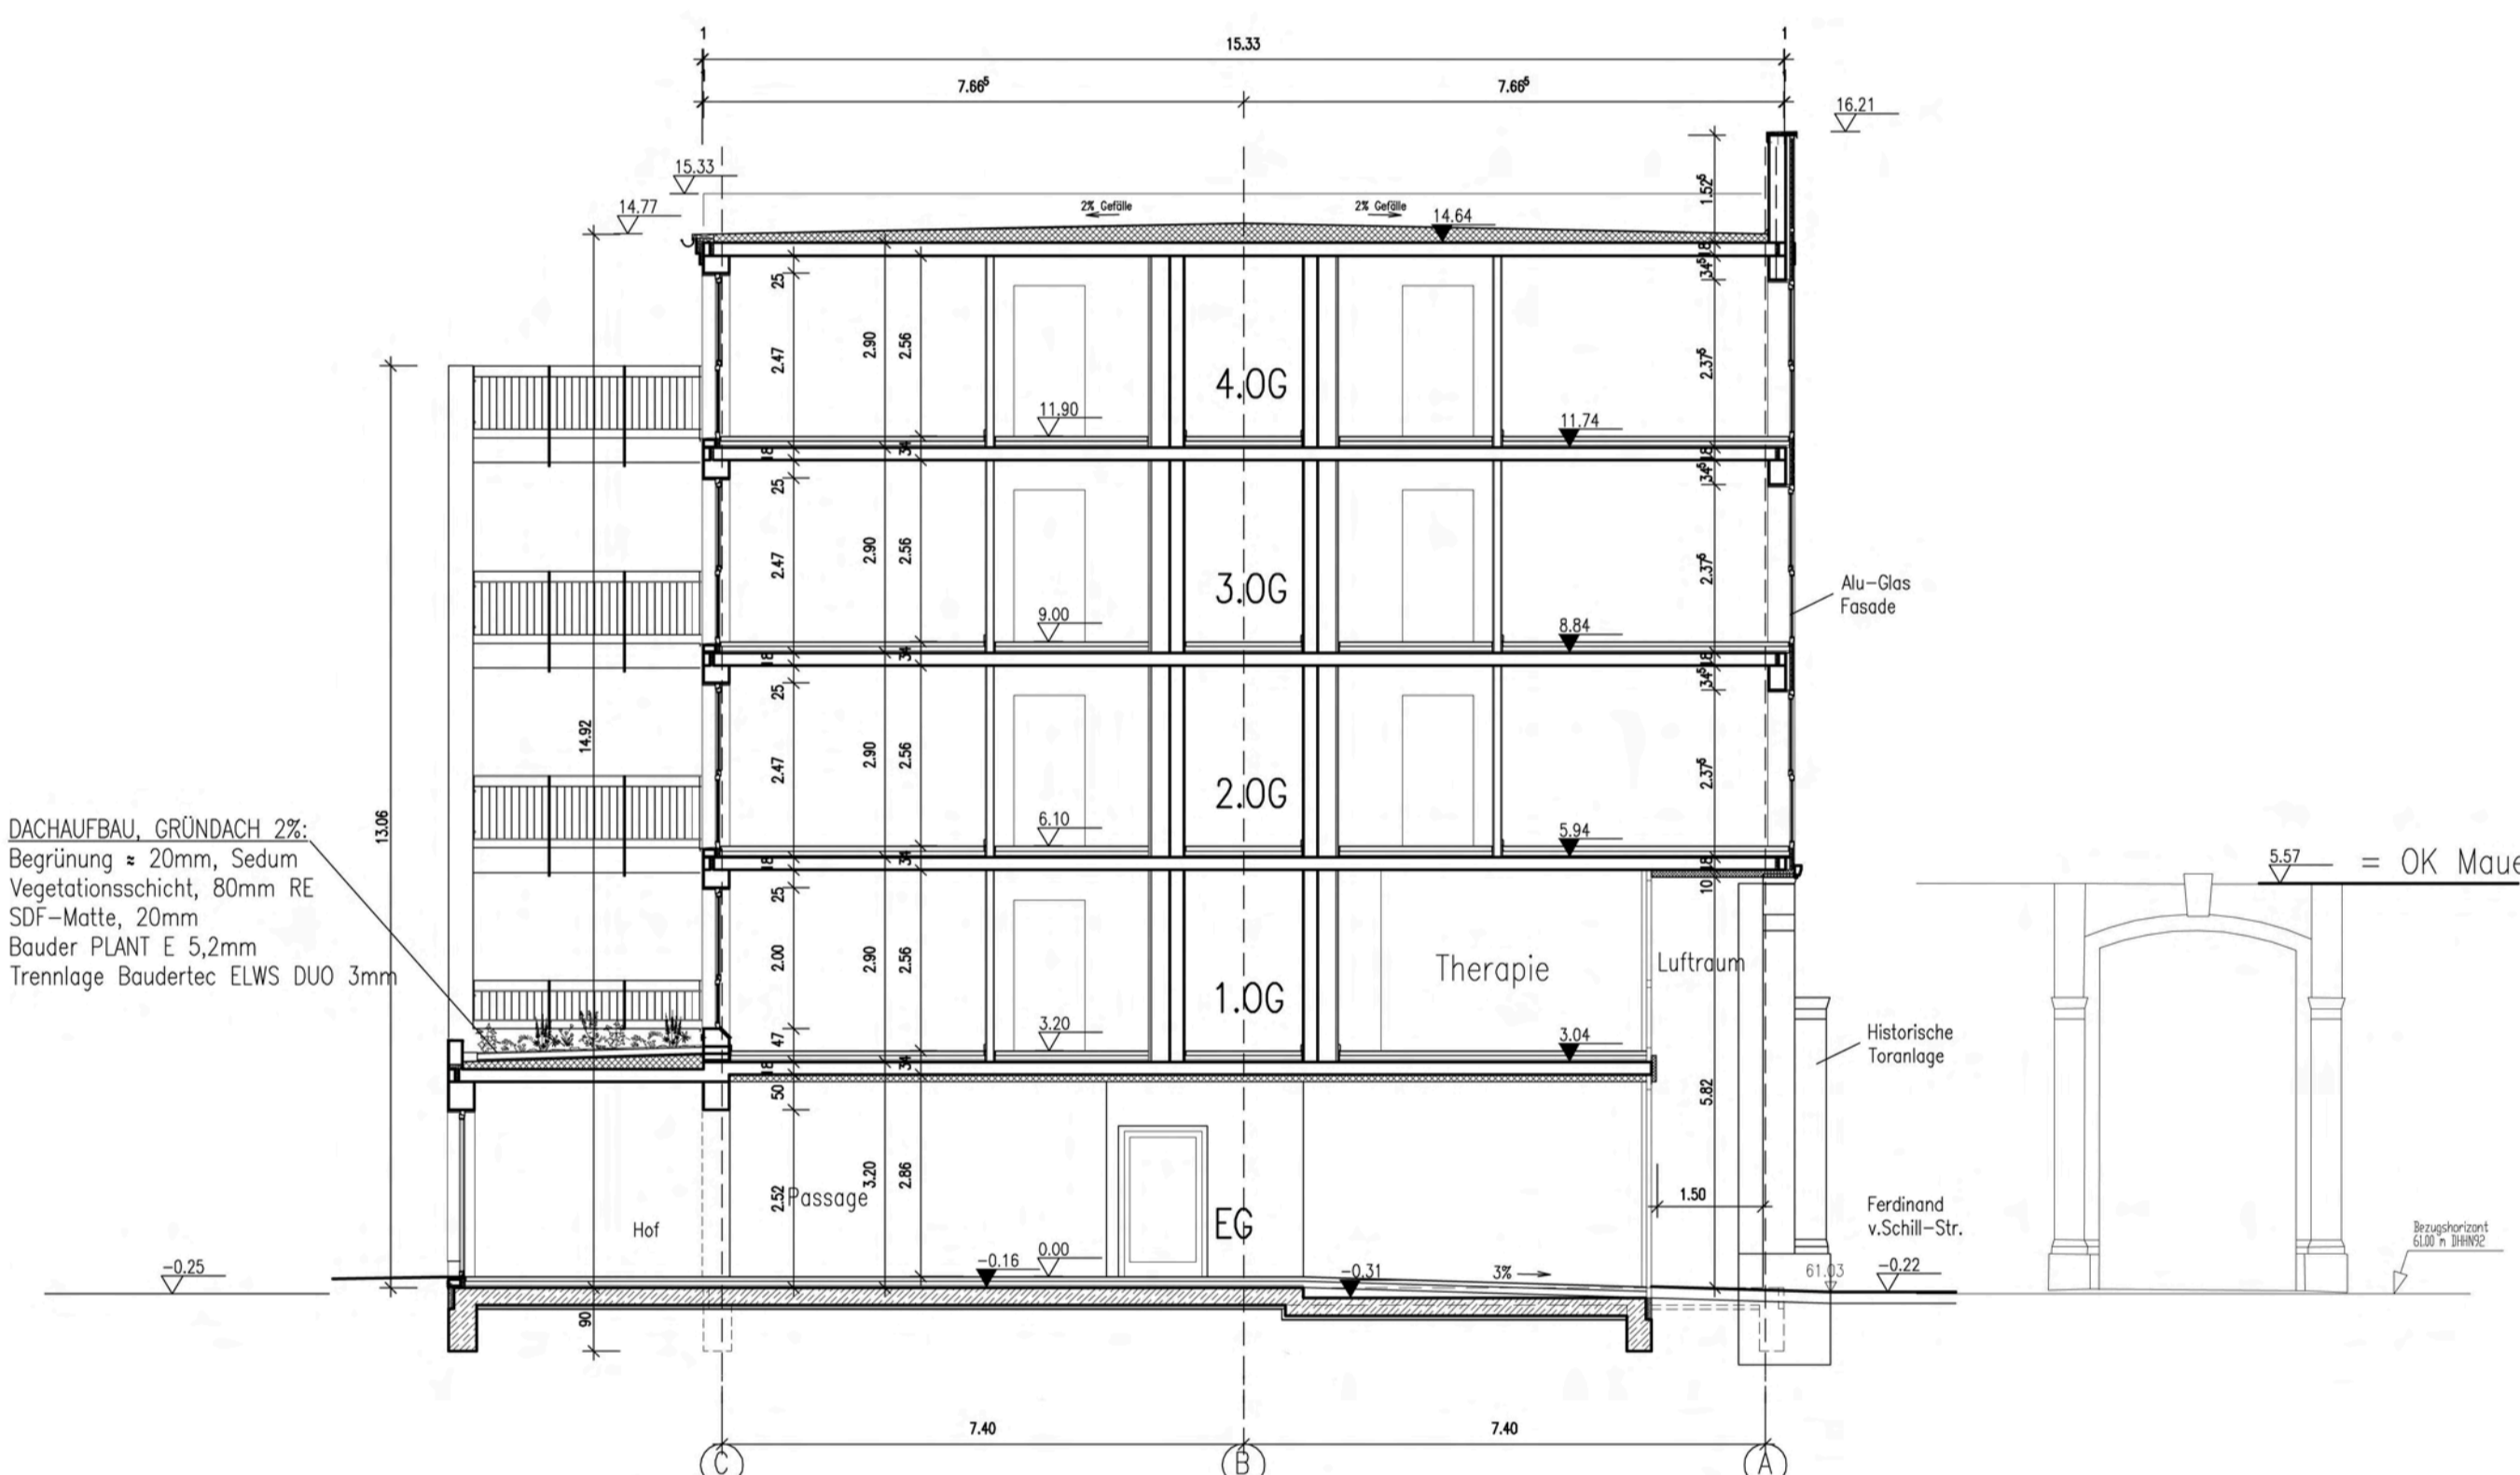

K&S Seniorenresidenz Dessau

Ferdinand-von-Schill-Straße 7a - 06844 Dessau-Roßlau
Eröffnung März 2013

Lageplan M 1:500

Integrierung der bestehenden Toranlage der ehem. Leopold-Kaserne in die neue Fassade

Aussenaufnahmen
Ansicht Ferdinand-von-Schill-Straße integriertes Tor Innenhof mit Therapiegarten

Luftaufnahmen

Der Therapieraum

Der Snoezelenraum

Schnitt M 1:100

Ein Gemeinschaftsraum

Ein Pflegezimmer

Das Fürst-Leopold-Café

Das Wohlfühlbad

Innenraum Impressionen

Grundriss Erdgeschoss M 1:200

Grundriss Regelgeschoss 1.-4.0G M 1:200

Ansicht Nord Ferdinand-von-Schill-Straße M 1:200

Ansicht Süd M 1:200