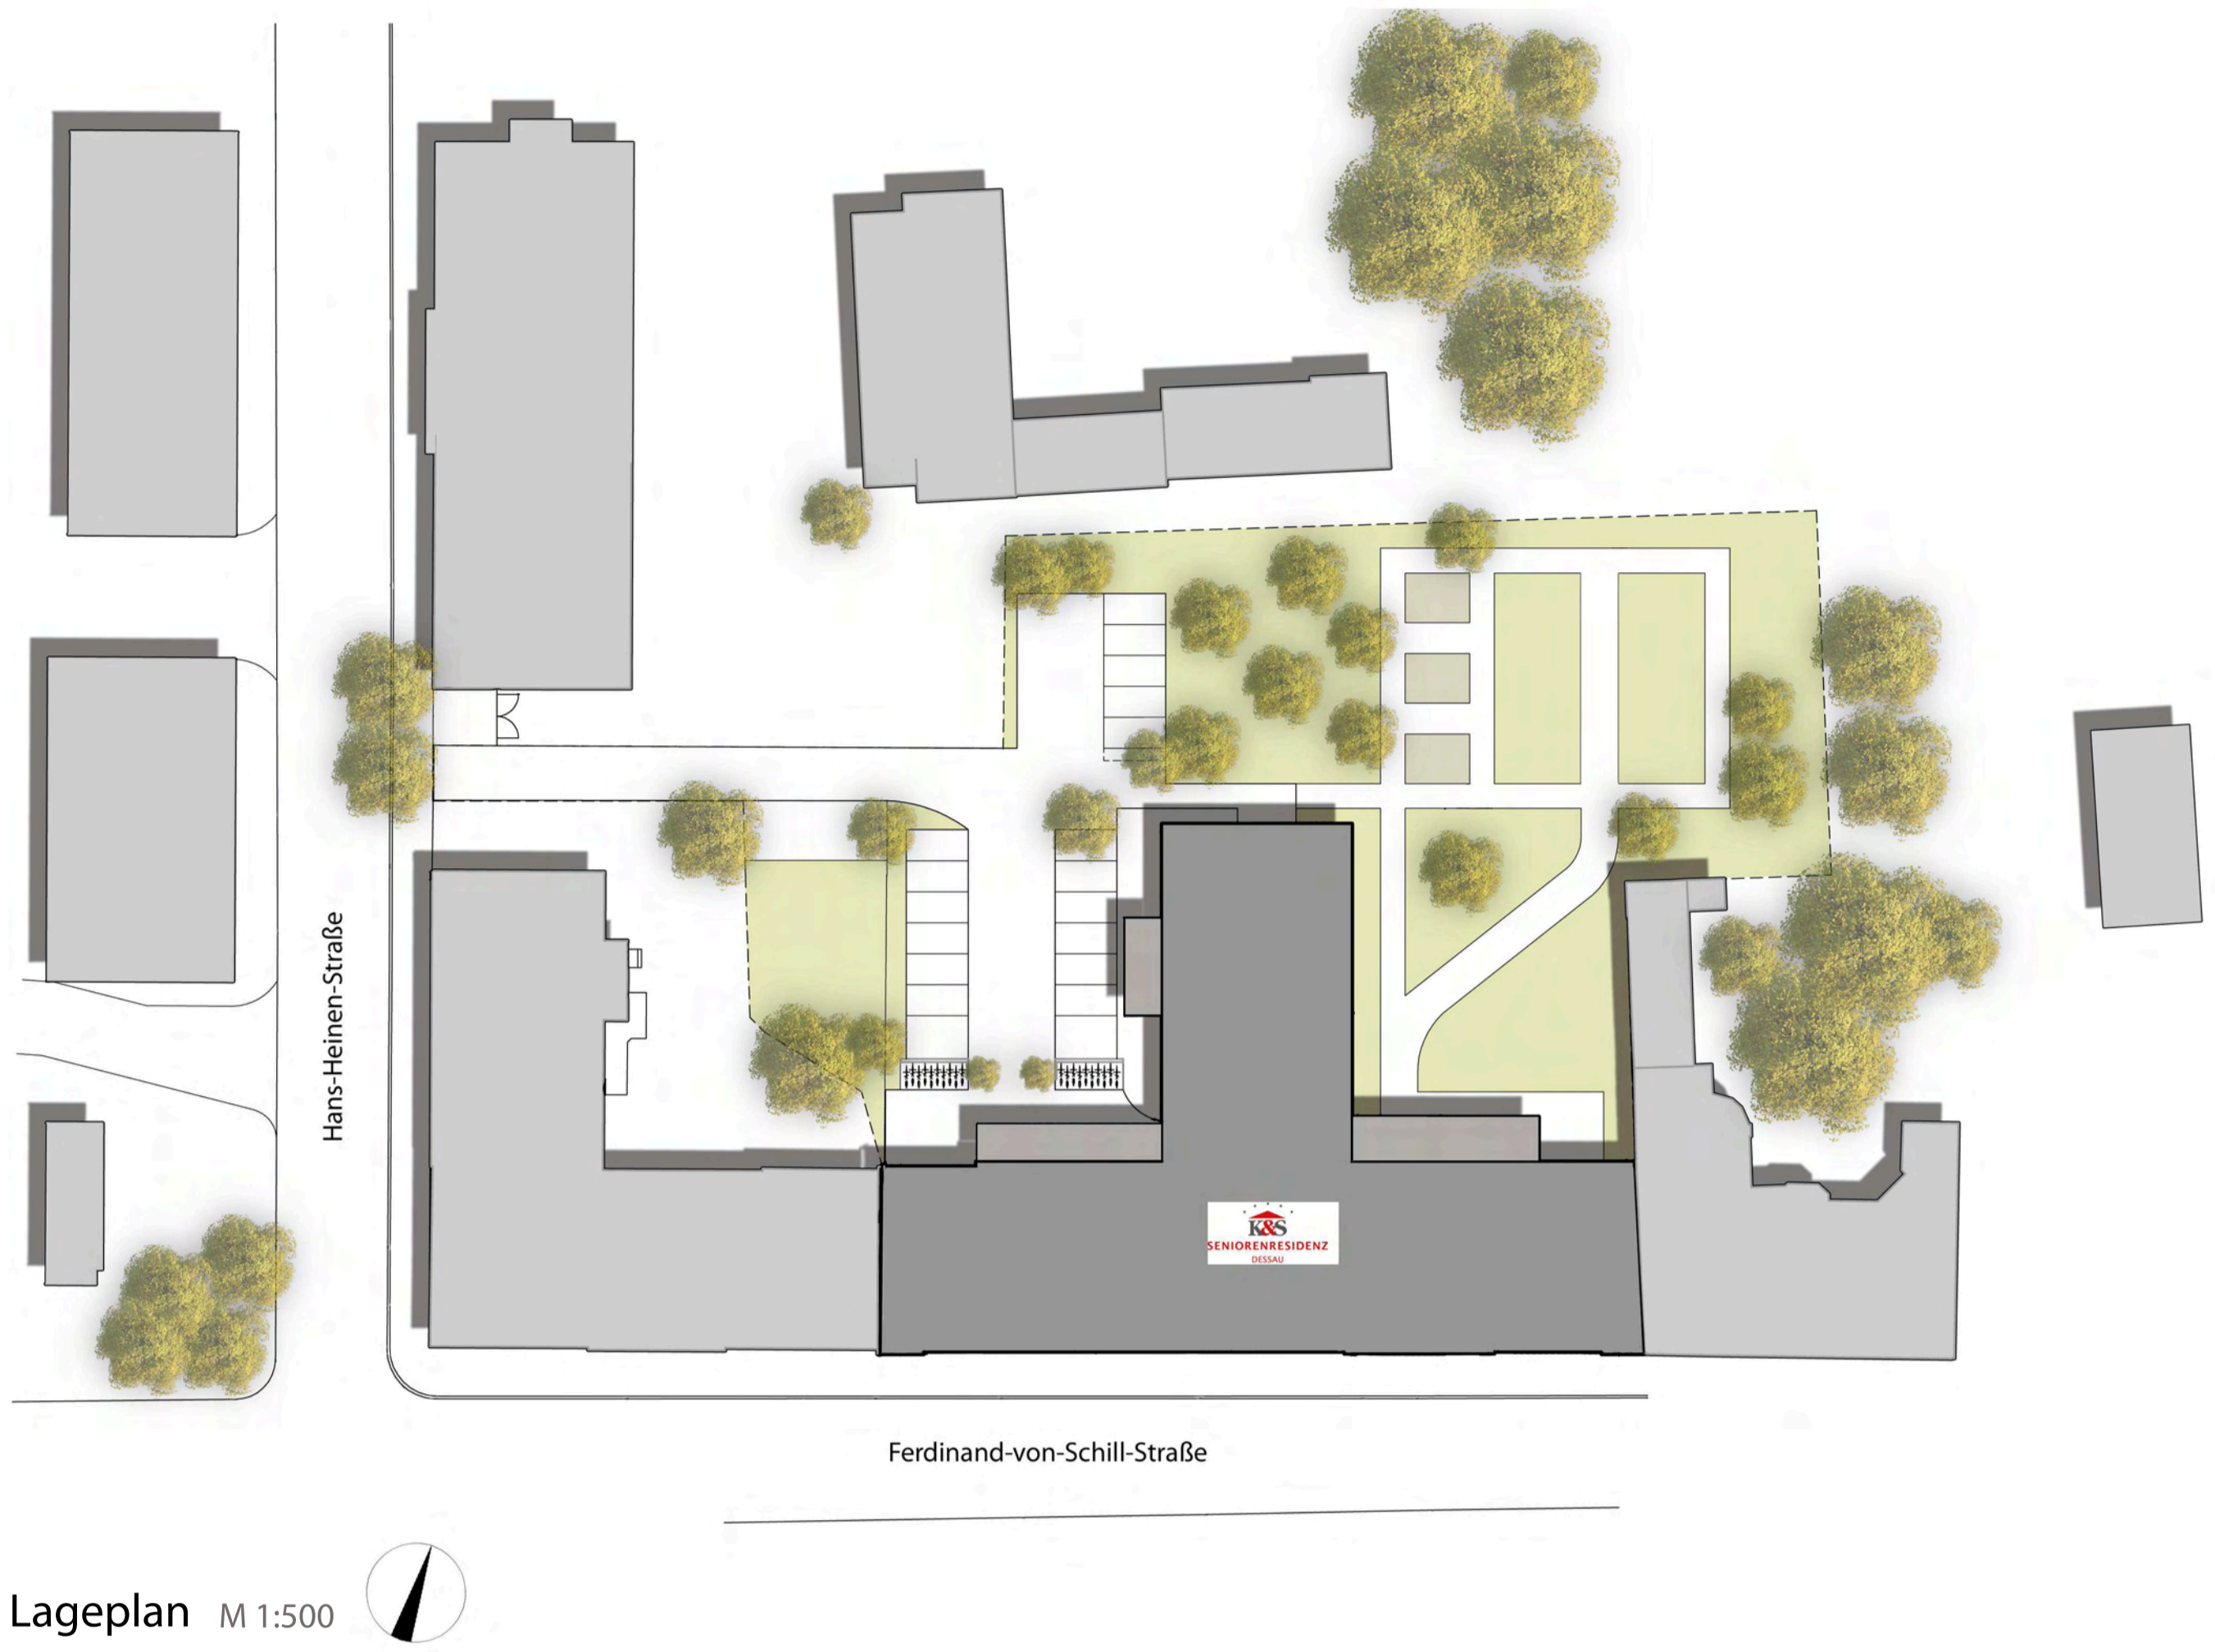

K&S Seniorenresidenz Dessau

Ferdinand-von-Schill-Straße 7a - 06844 Dessau-Roßlau
Eröffnung März 2013

Lageplan M 1:500

Integrierung der bestehenden Toranlage der ehem. Leopold-Kaserne in die neue Fassade

Aussenaufnahmen
Ansicht Ferdinand-von-Schill-Straße integriertes Tor Innenhof mit Therapiegarten

Luftaufnahmen

Der Therapieraum

Der Snoezelenraum

Schnitt M 1:100

Ein Gemeinschaftsraum

Ein Pflegezimmer

Das Fürst-Leopold-Café

Das Wohlfühlbad

Innenraum Impressionen

Grundriss Erdgeschoss M 1:200

Grundriss Regelgeschoss 1.-4.0G M 1:200

Ansicht Nord Ferdinand-von-Schill-Straße M 1:200

Ansicht Süd M 1:200