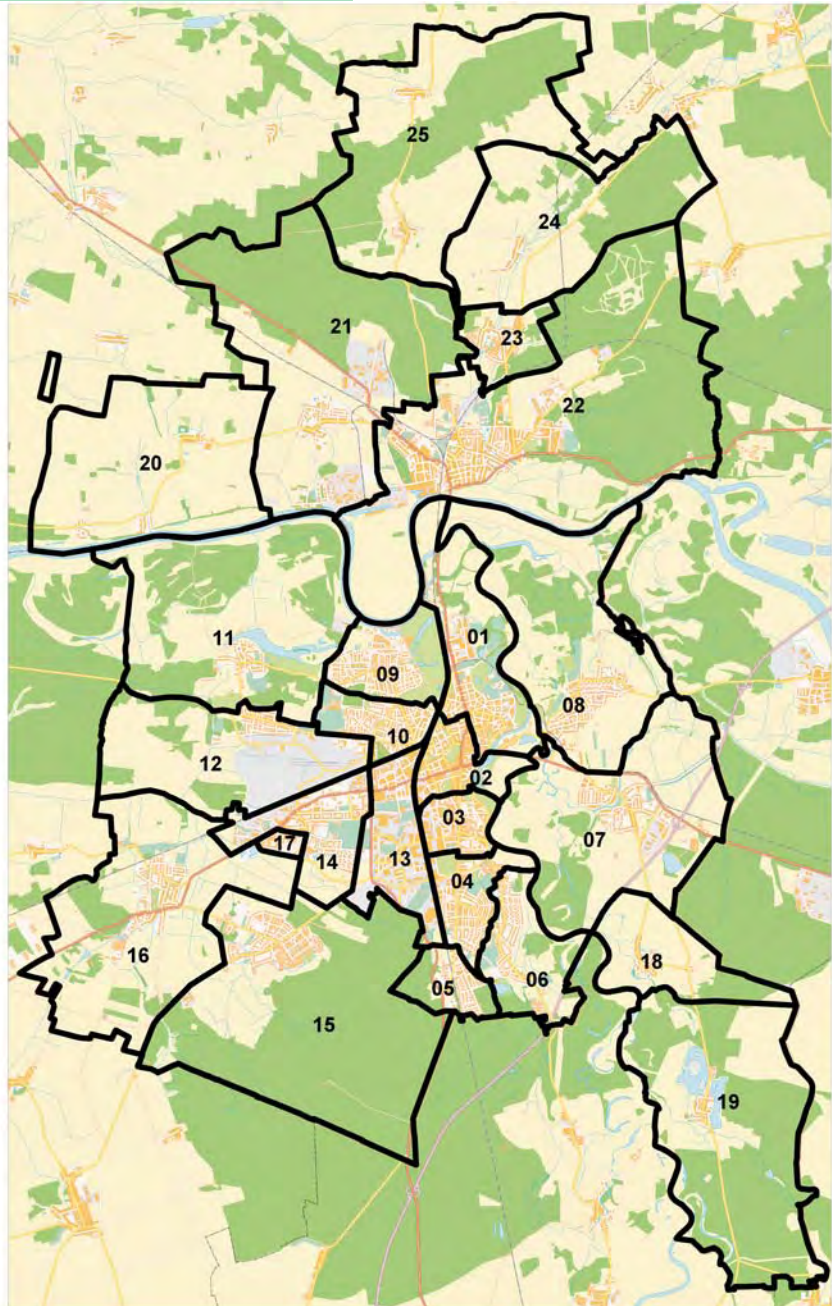

Sonderheft Dessau-Roßlau in Zahlen und Fakten

Stadtteile

- 01 - innerstädtischer Bereich Nord
- 02 - innerstädtischer Bereich Mitte
- 03 - innerstädtischer Bereich Süd
- 04 - Süd
- 05 - Haideburg
- 06 - Törten
- 07 - Mildensee
- 08 - Waldersee
- 09 - Ziebigk
- 10 - Siedlung
- 11 - Großkühnau
- 12 - Kleinkühnau
- 13 - West
- 14 - Alten
- 15 - Kochstedt
- 16 - Mosigkau
- 17 - Zoberberg
- 18 - Kleutsch
- 19 - Sollnitz
- 20 - Brambach
- 21 - Rodleben
- 22 - Roßlau
- 23 - Meinsdorf
- 24 - Mühlstedt
- 25 - Streetz/Natho