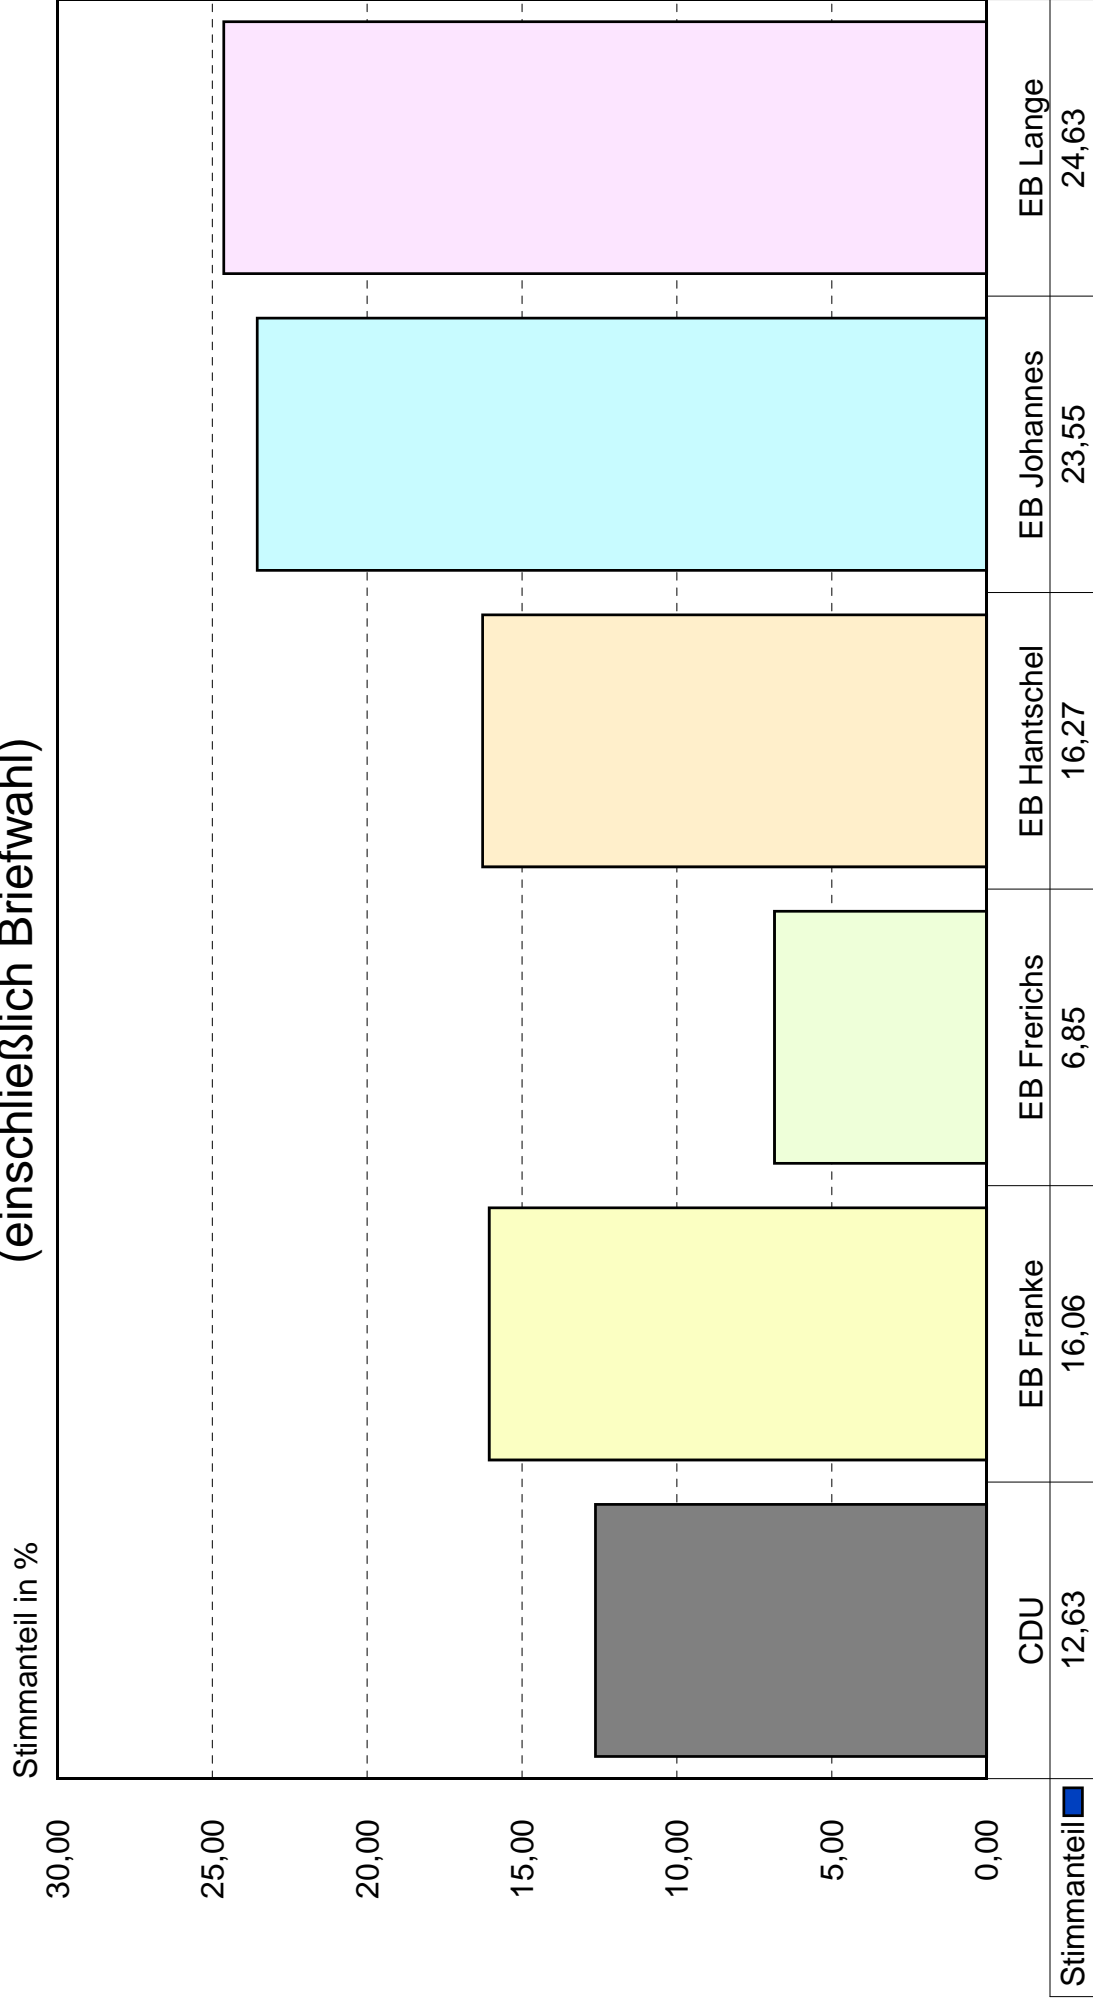

Ortschaftsratswahl am 22. April 2007

- Anteil gültiger Stimmen nach Parteien/Wählergruppen/Einzelbewerber
in der Ortschaft Brambach -
(einschließlich Briefwahl)

Quelle: Wahlamt der Stadt Dessau-Roßlau