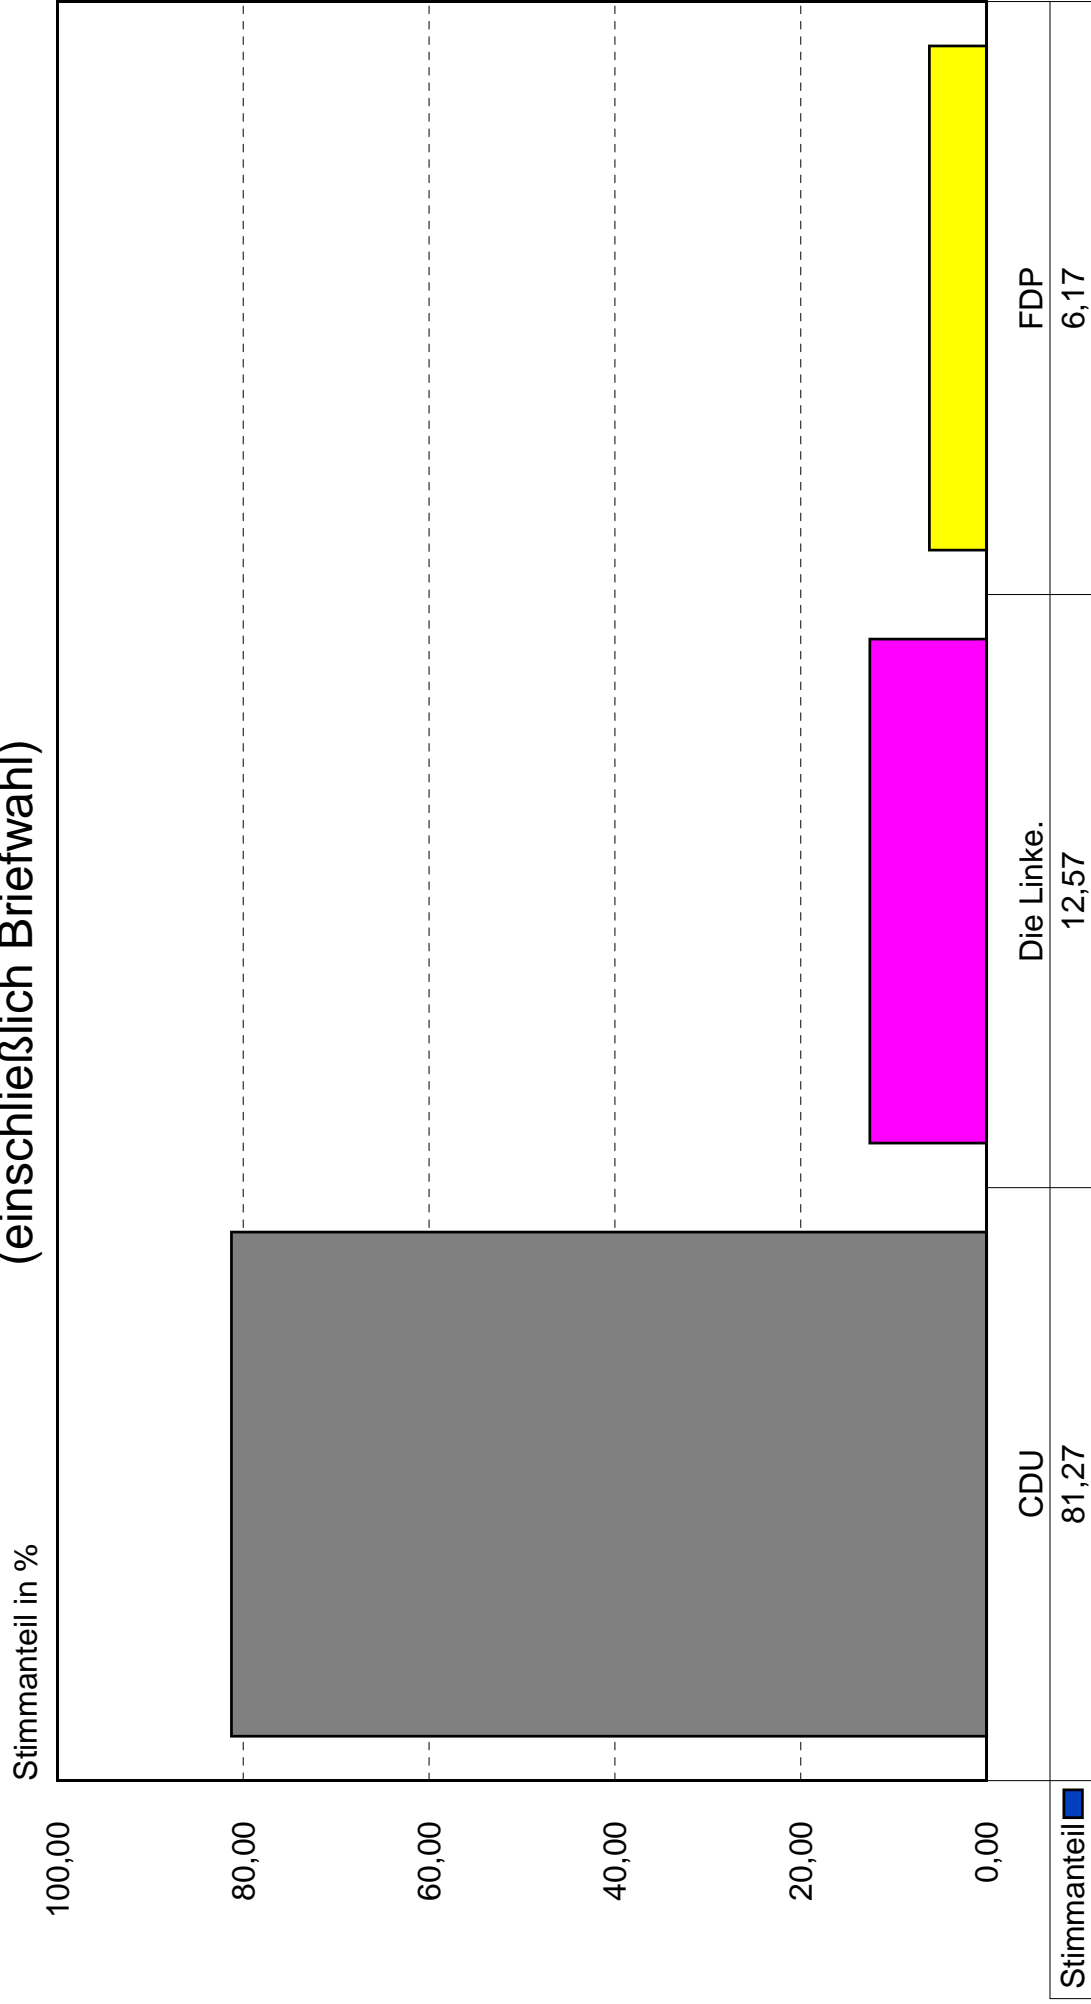

Ortschaftsratswahl am 22. April 2007

- Anteil gültiger Stimmen nach Parteien/Wählergruppen/Einzelbewerber
in der Ortschaft Waldsee -
(einschließlich Briefwahl)

Quelle: Wahlamt der Stadt Dessau-Roßlau