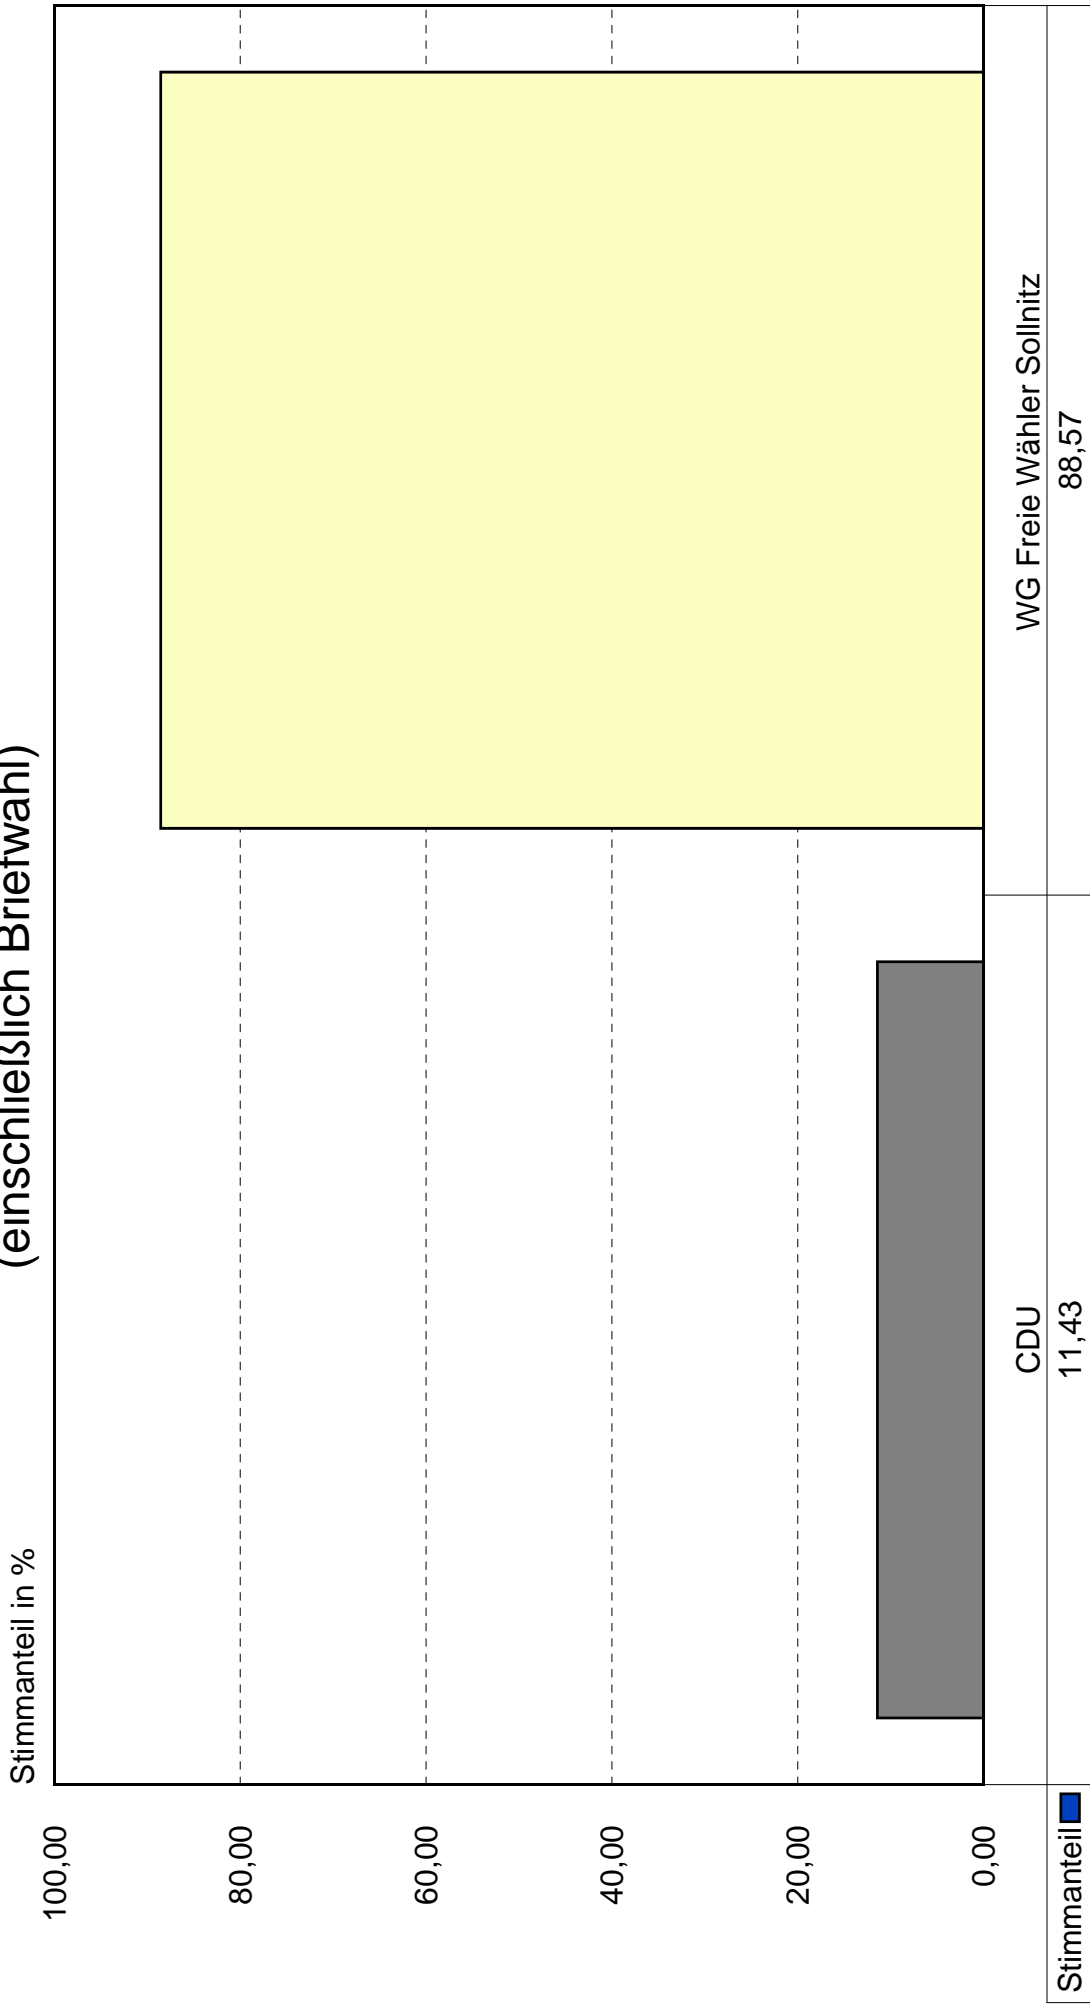

Ortschaftsratswahl am 22. April 2007

- Anteil gültiger Stimmen nach Parteien/Wählergruppen/Einzelbewerber
in der Ortschaft Sollnitz -
(einschließlich Briefwahl)