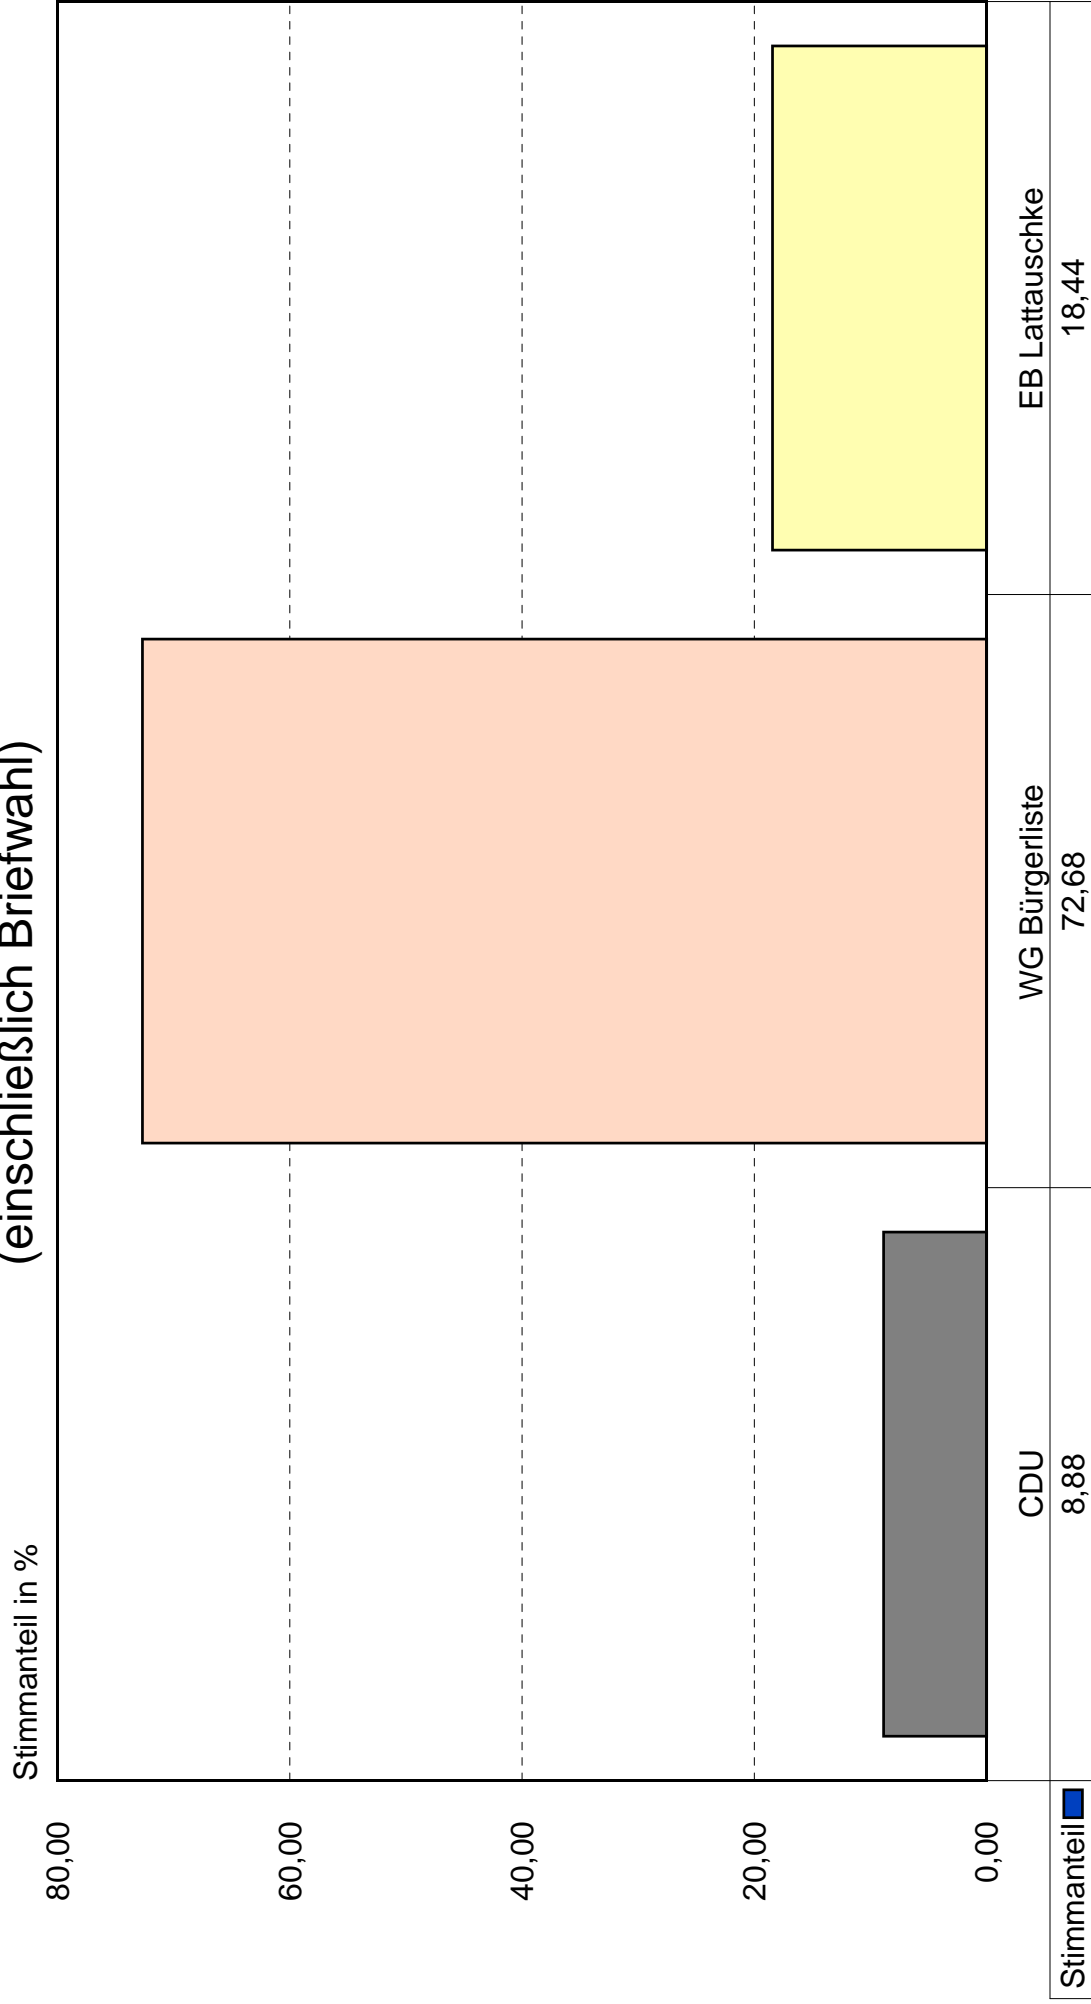

Ortschaftsratswahl am 22. April 2007

- Anteil gültiger Stimmen nach Parteien/Wählergruppen/Einzelbewerber
in der Ortschaft Großkühnau -
(einschließlich Briefwahl)

Quelle: Wahlamt der Stadt Dessau-Roßlau