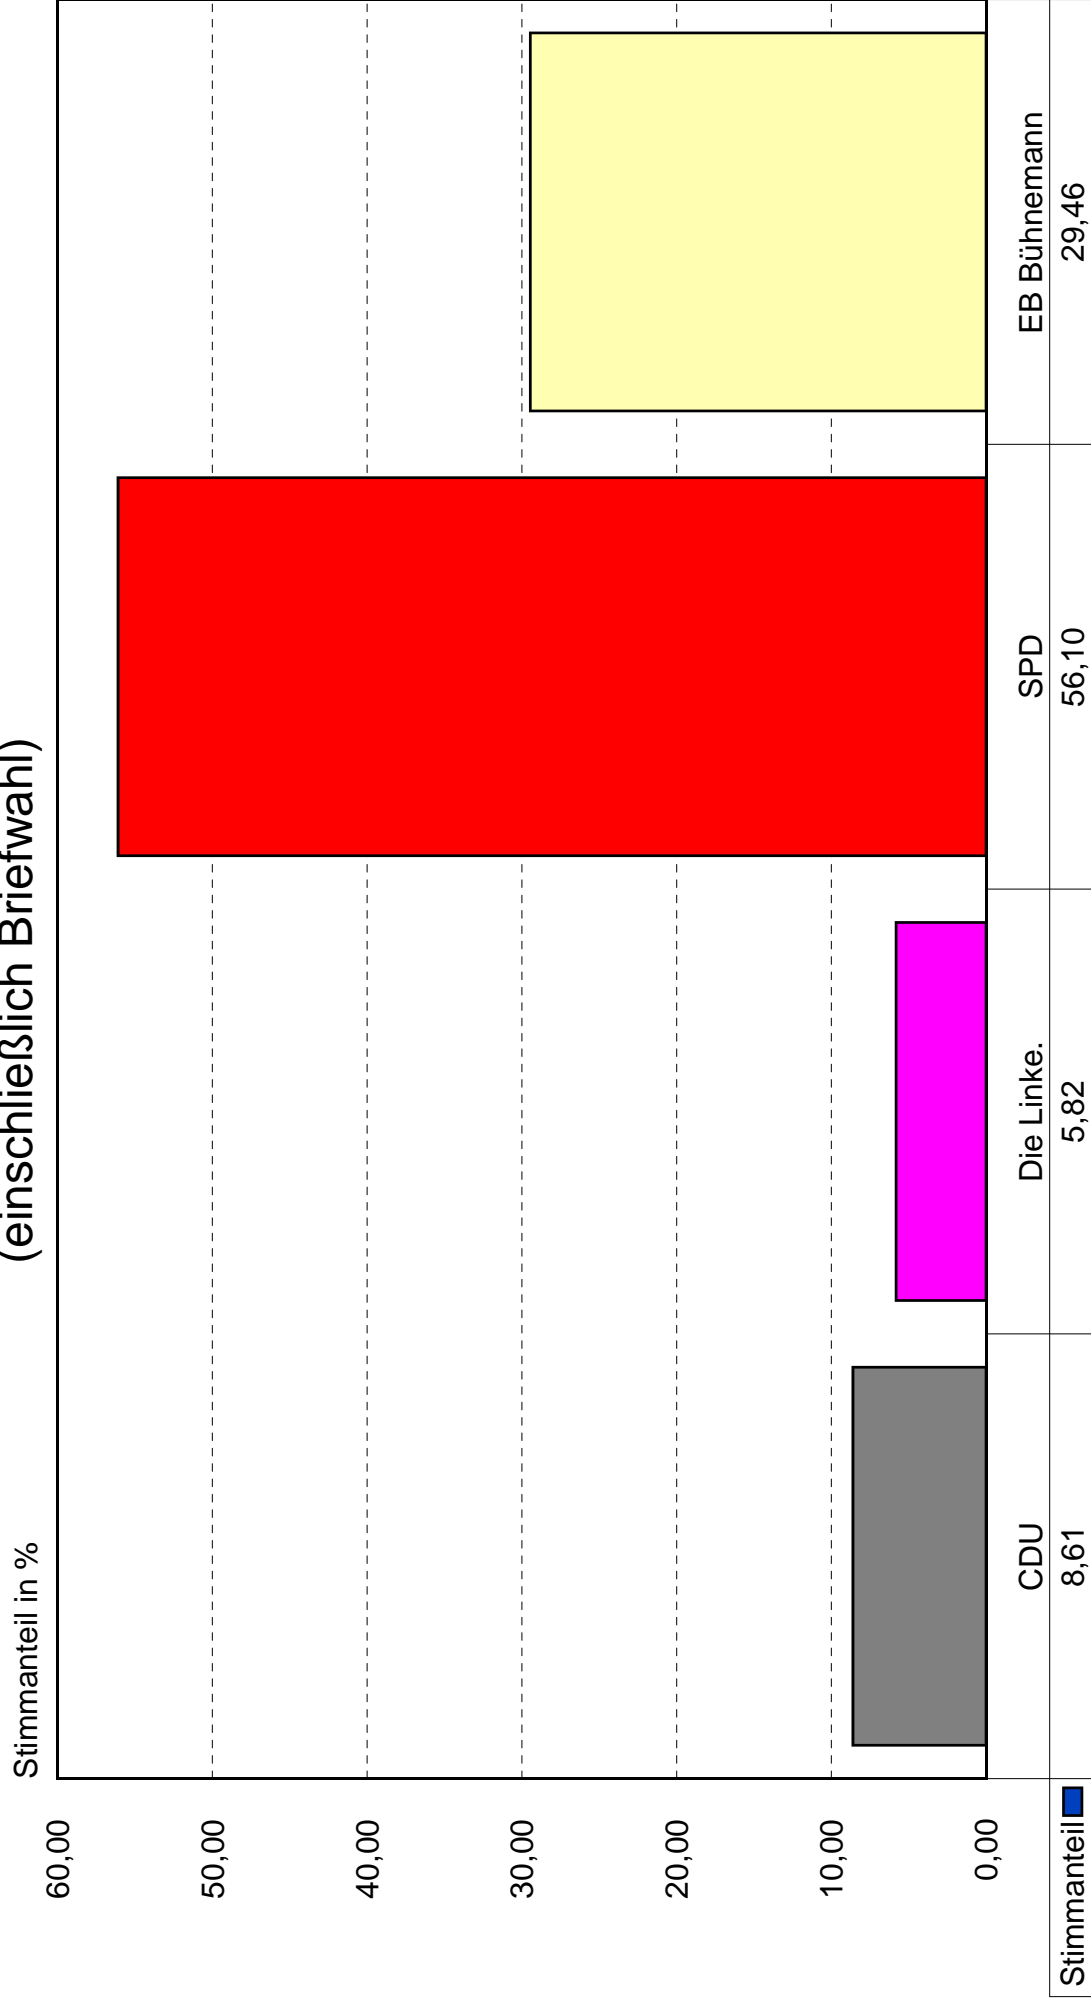

Ortschaftsratswahl am 22. April 2007

- Anteil gültiger Stimmen nach Parteien/Wählergruppen/Einzelbewerber
in der Ortschaft Mildensee -
(einschließlich Briefwahl)

Quelle: Wahlamt der Stadt Dessau-Roßlau