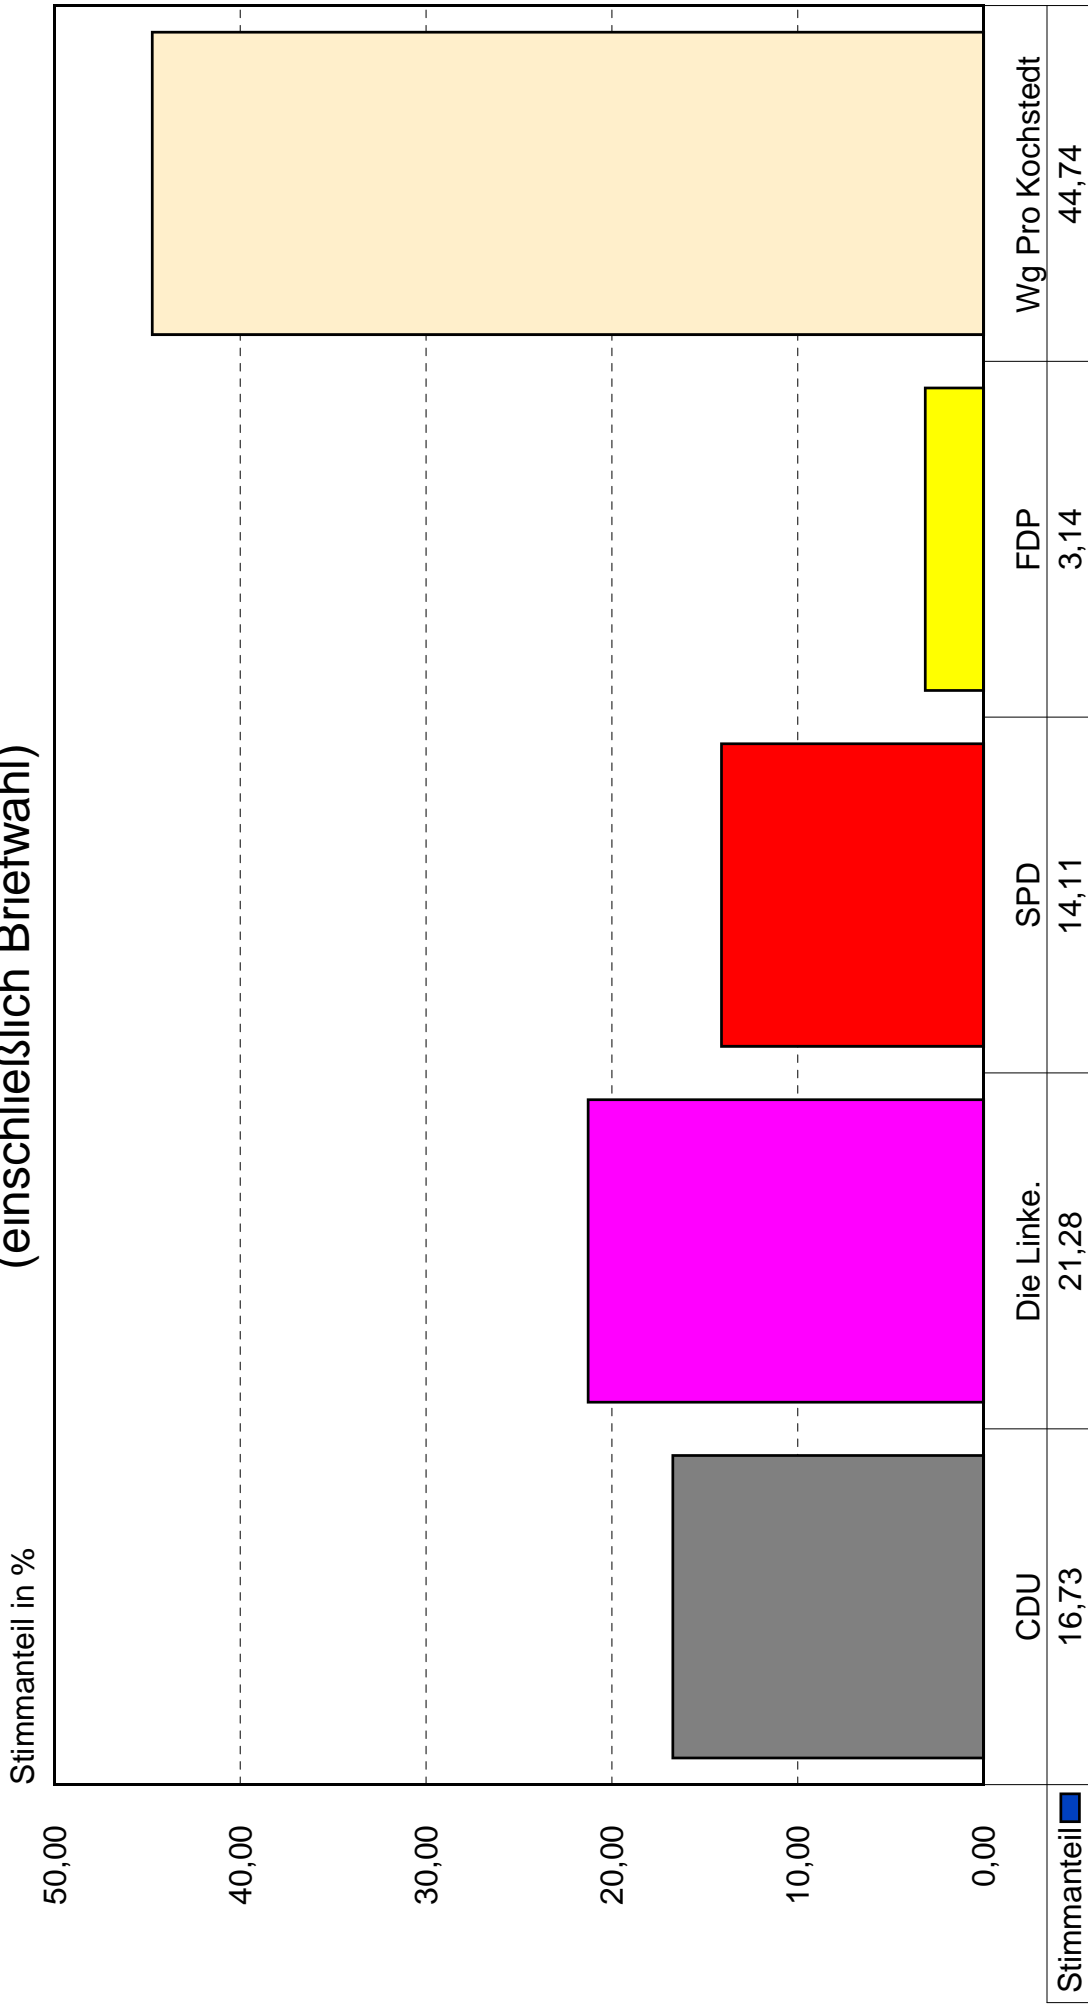

Ortschaftsratswahl am 22. April 2007

- Anteil gültiger Stimmen nach Parteien/Wählergruppen/Einzelbewerber
in der Ortschaft Kochstedt -
(einschließlich Briefwahl)

Quelle: Wahlamt der Stadt Dessau-Roßlau