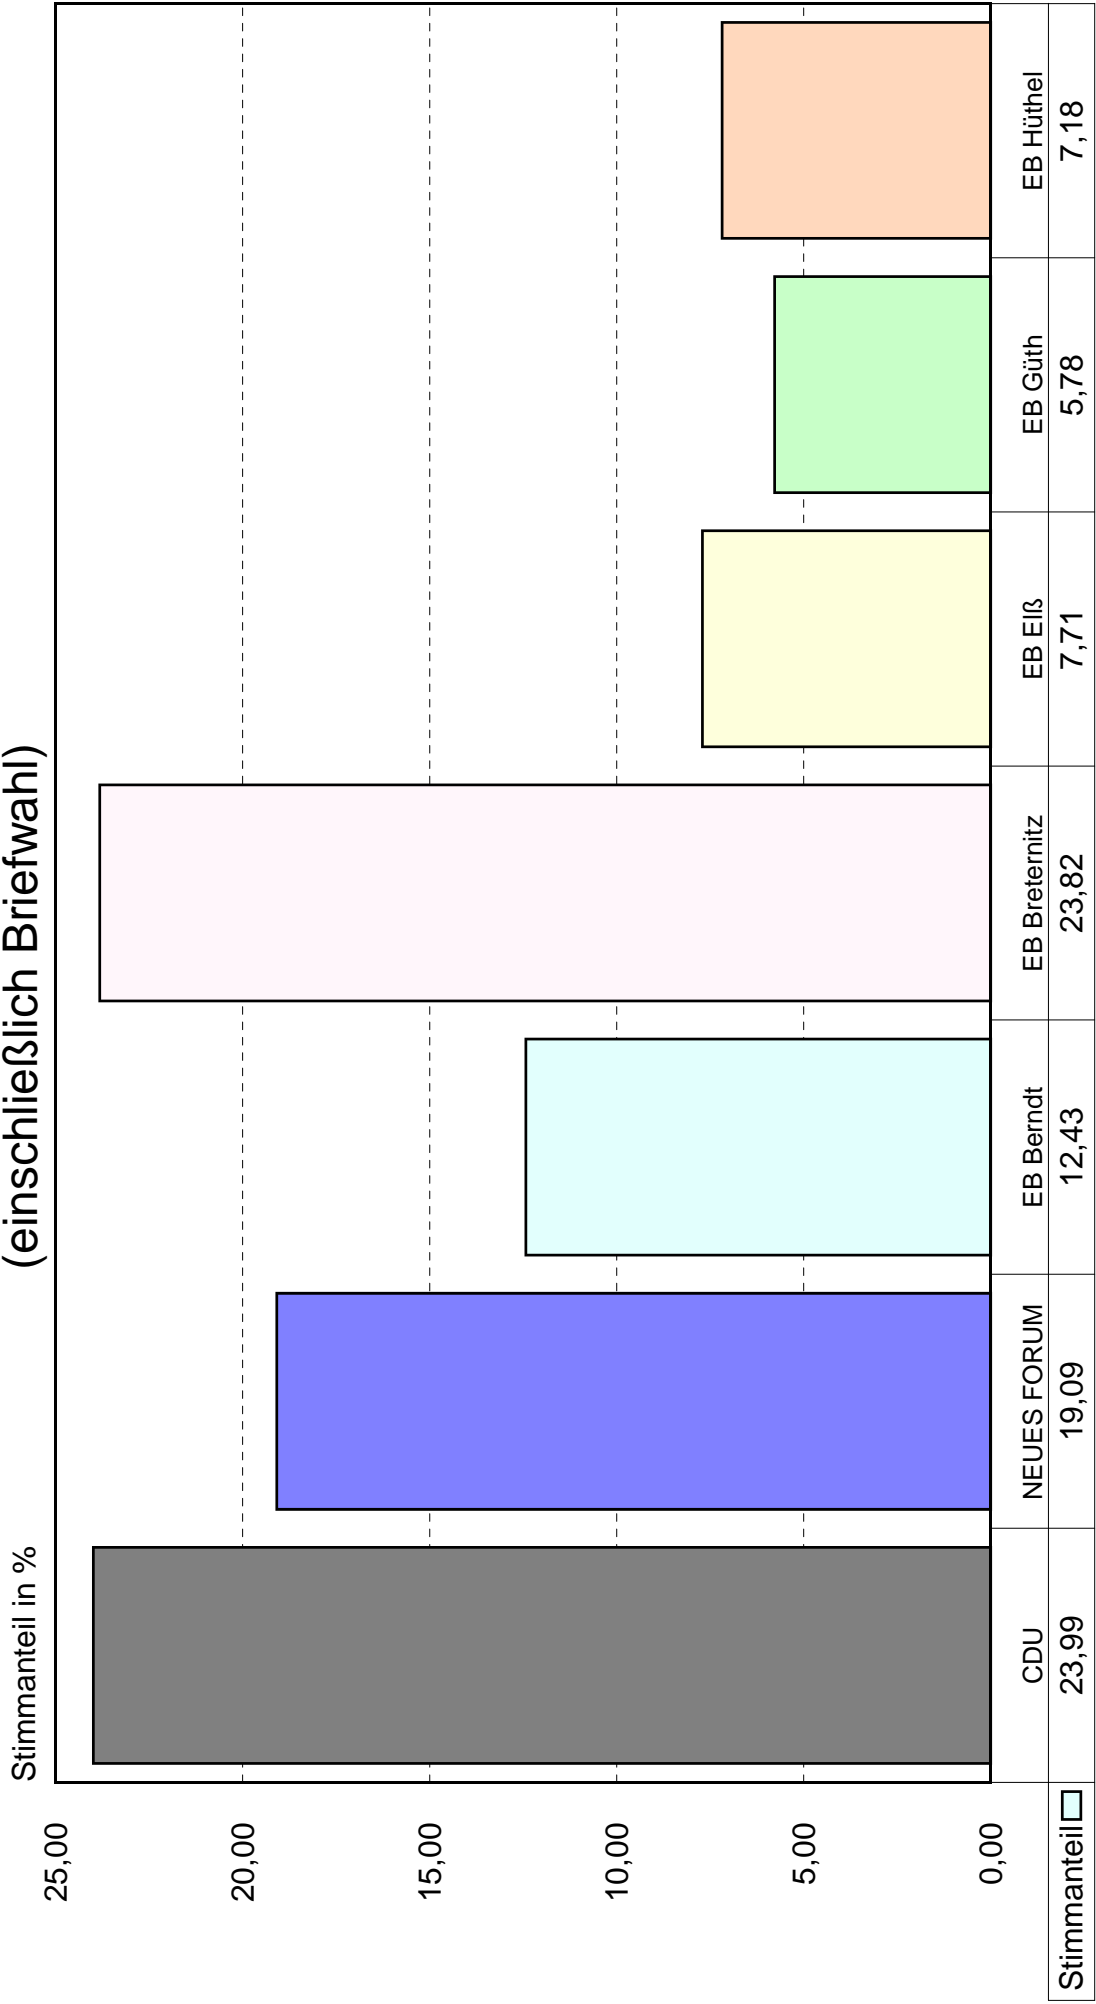

Ortschaftsratswahl am 22. April 2007

- Anteil gültiger Stimmen nach Parteien/Wählergruppen/Einzelbewerber
in der Ortschaft Streetz/Natho -
(einschließlich Briefwahl)

Quelle: Wahlamt der Stadt Dessau-Roßlau