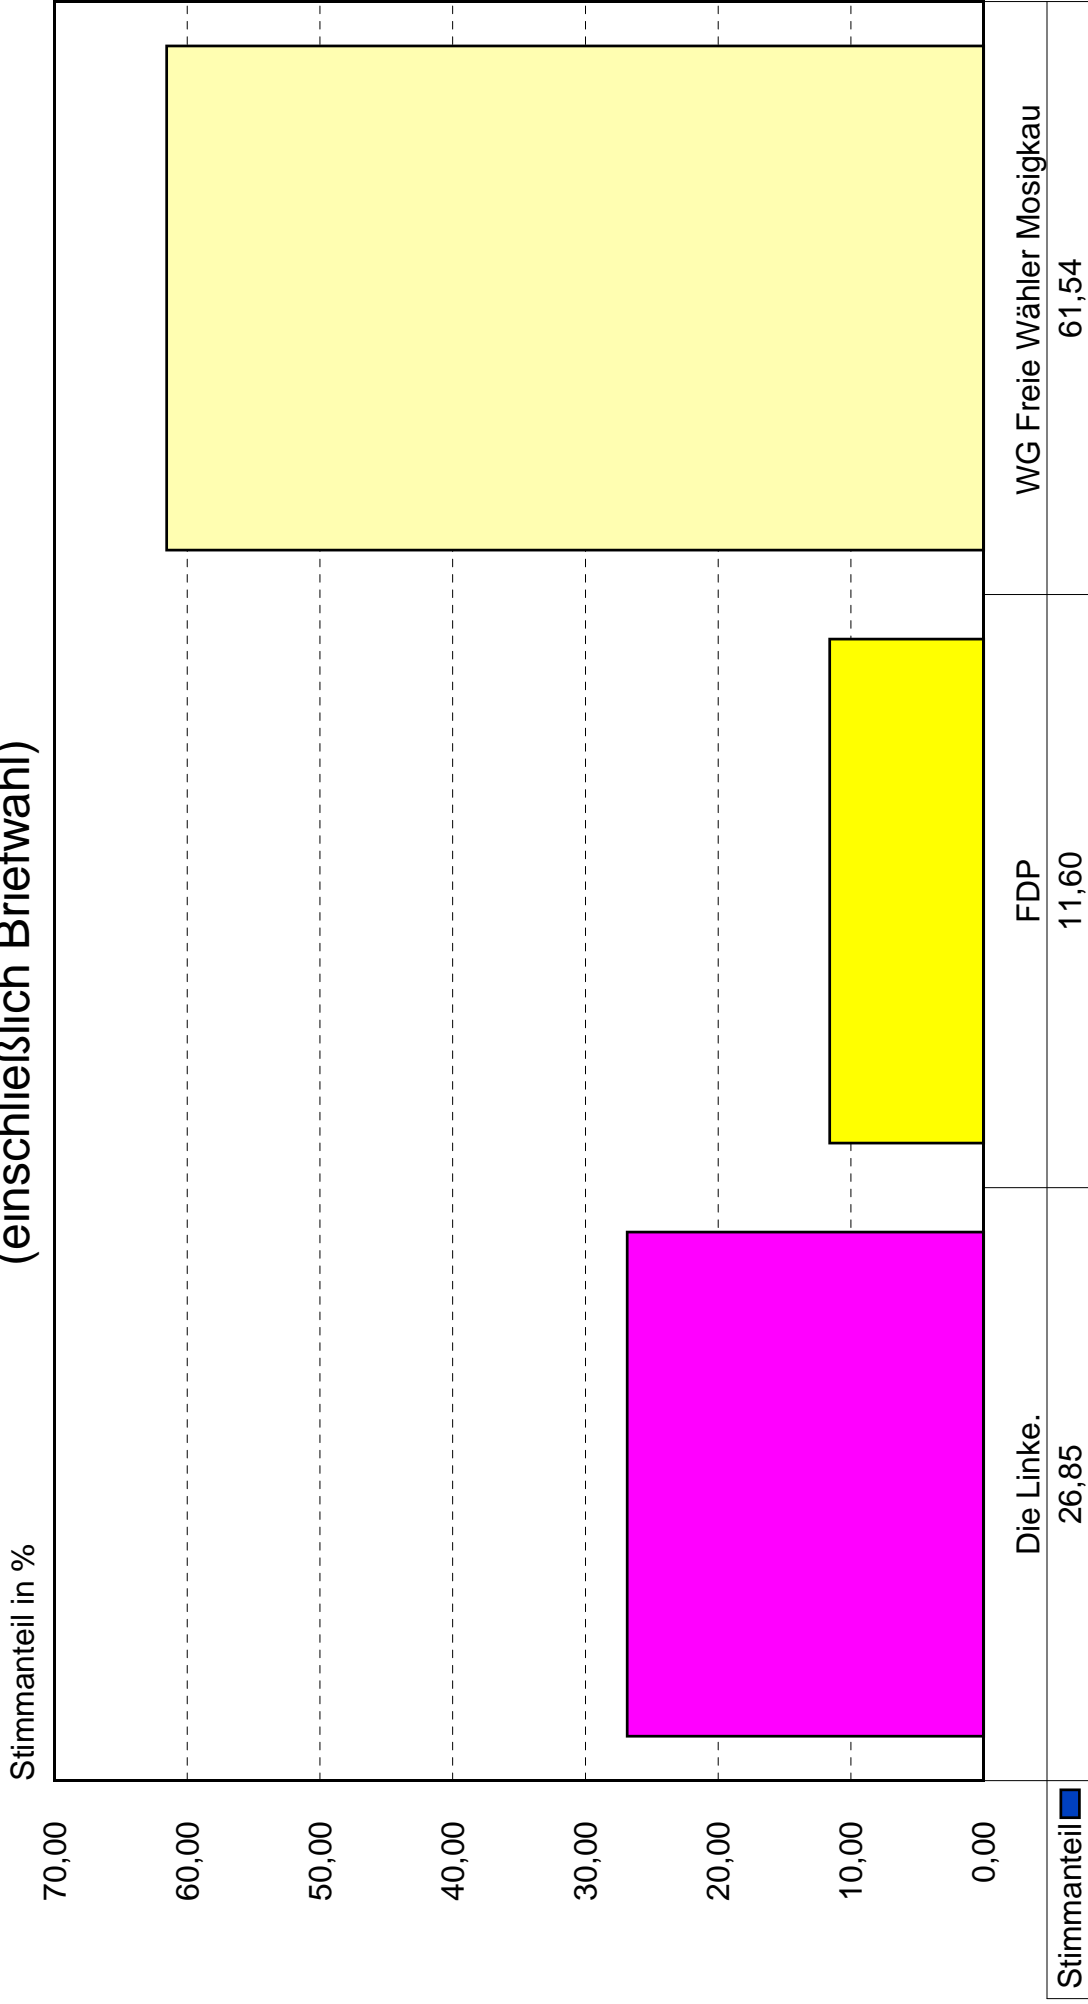

Ortschaftsratswahl am 22. April 2007

- Anteil gültiger Stimmen nach Parteien/Wählergruppen/Einzelbewerber
in der Ortschaft Mosigkau -
(einschließlich Briefwahl)

Quelle: Wahlamt der Stadt Dessau-Roßlau