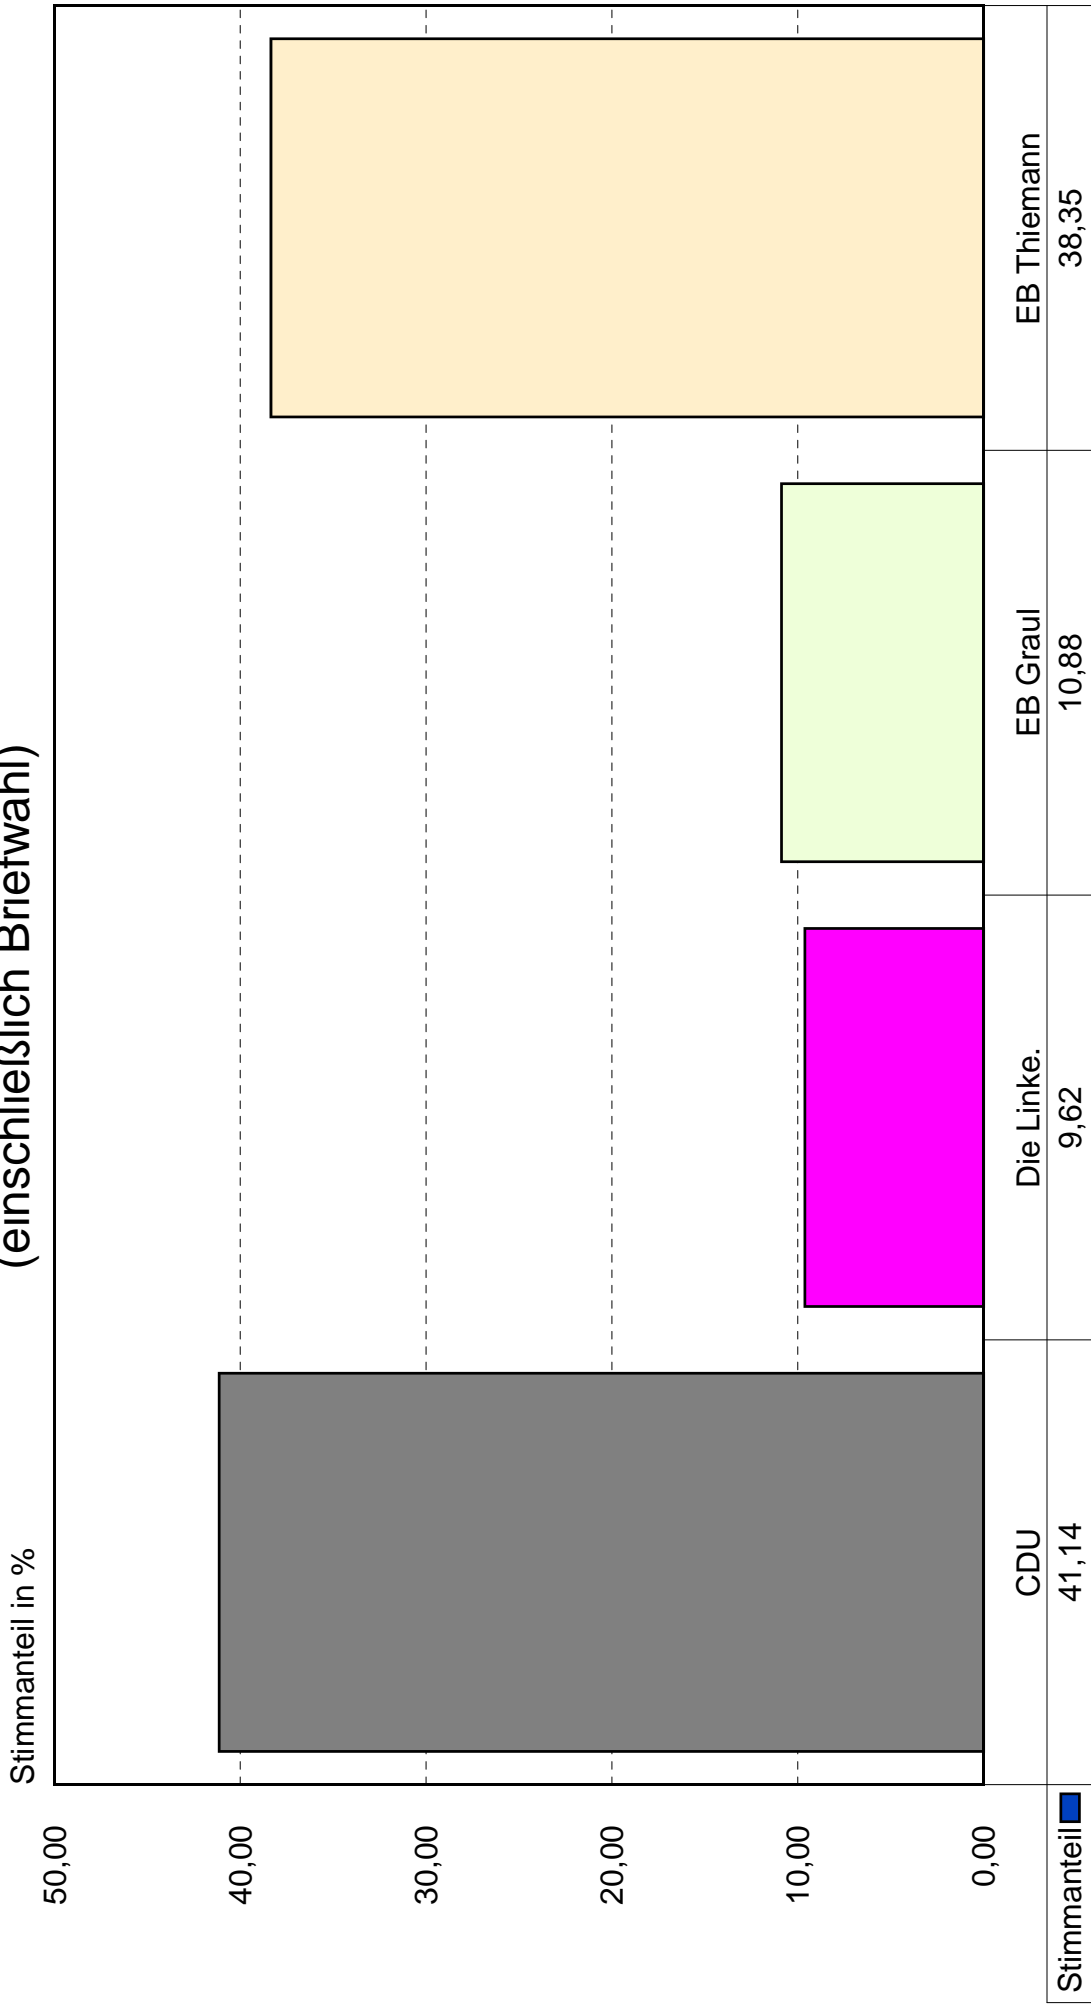

Ortschaftsratswahl am 22. April 2007

- Anteil gültiger Stimmen nach Parteien/Wählergruppen/Einzelbewerber
in der Ortschaft Kleutsch -
(einschließlich Briefwahl)

Quelle: Wahlamt der Stadt Dessau-Roßlau