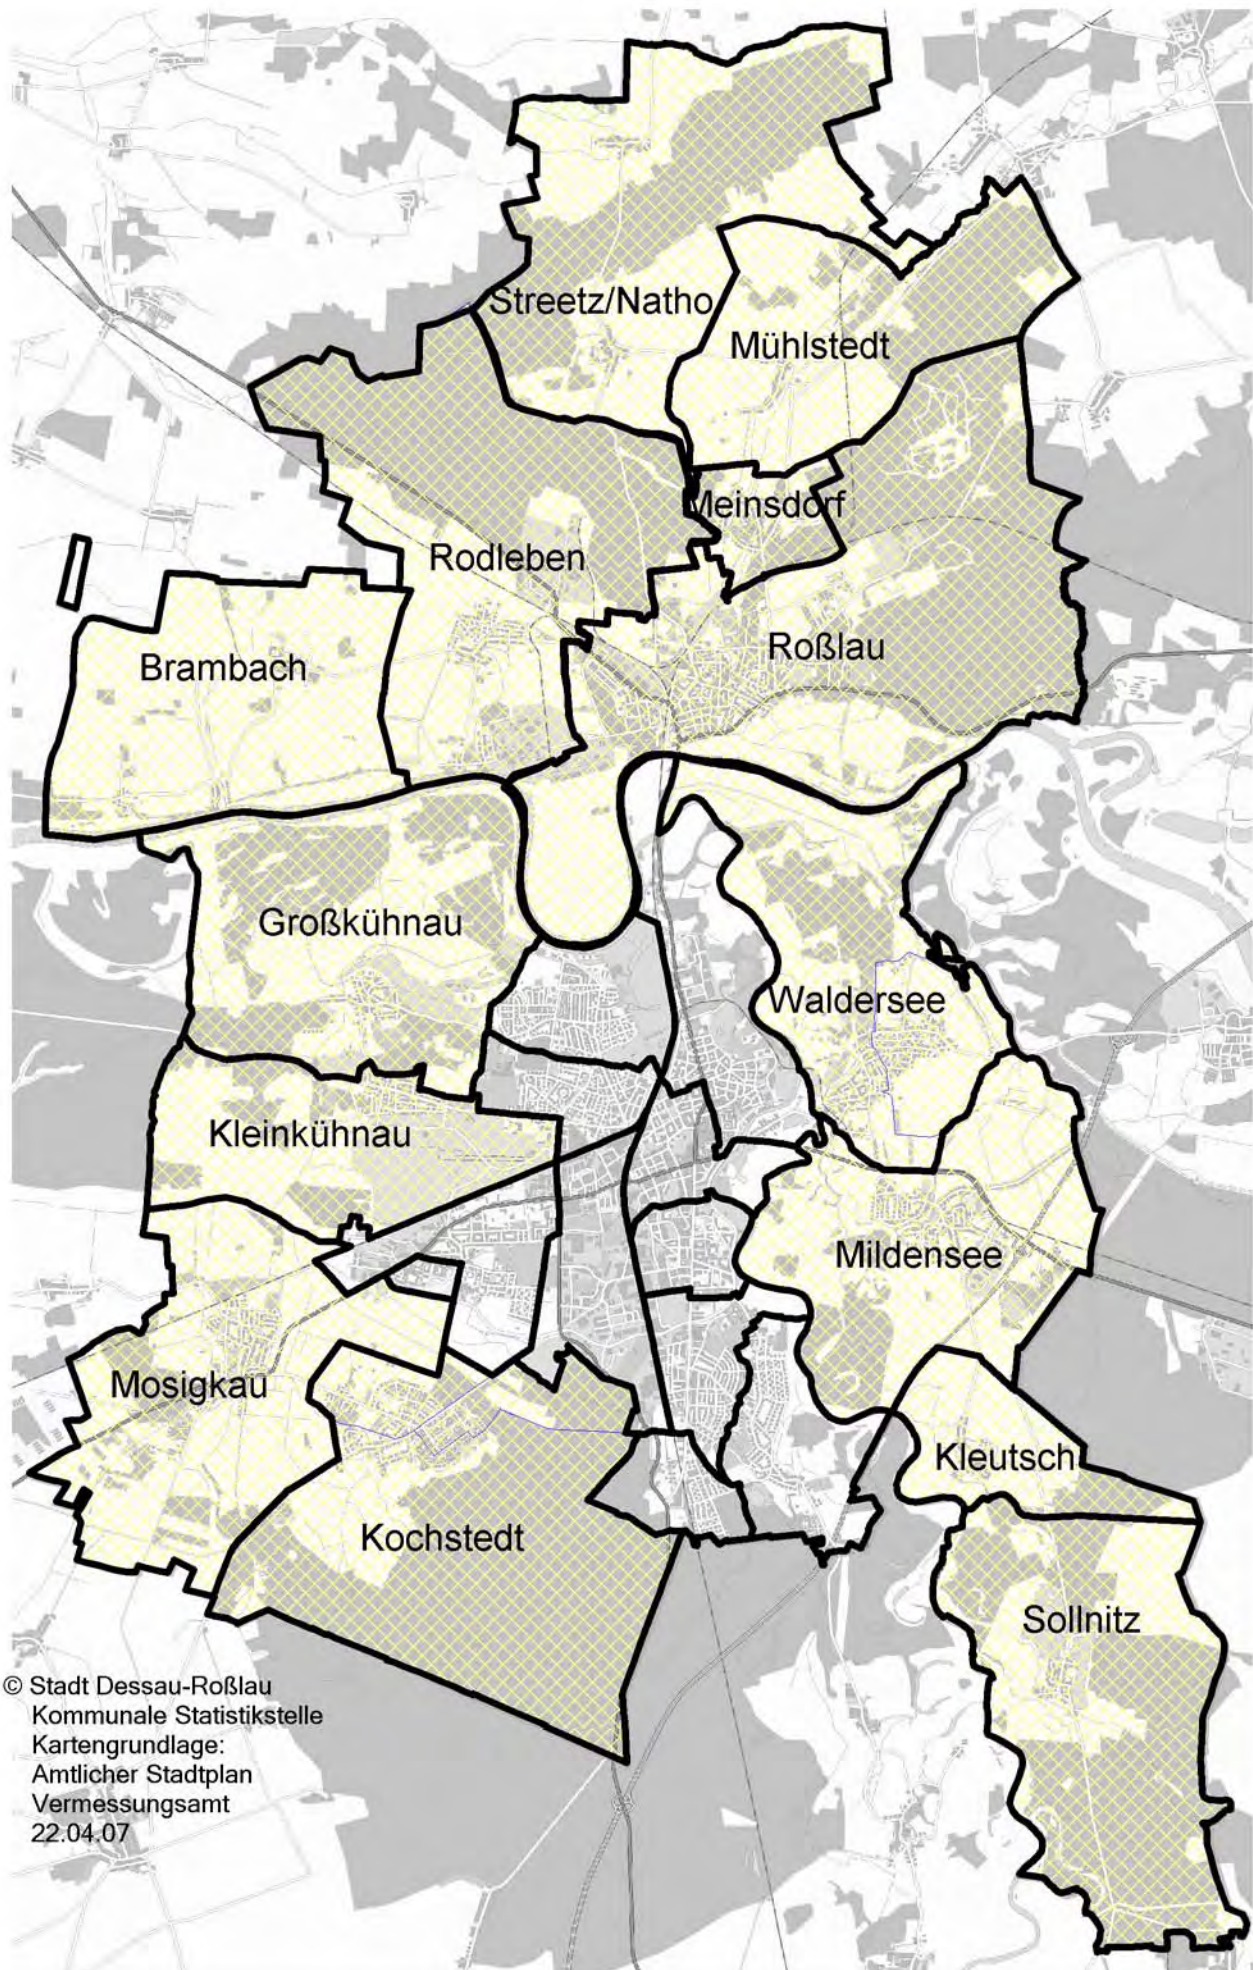

Ortschaften in der Stadt Dessau-Roßlau

© Stadt Dessau-Roßlau
Kommunale Statistikstelle
Kartengrundlage:
Amtlicher Stadtplan
Vermessungsamt
22.04.07