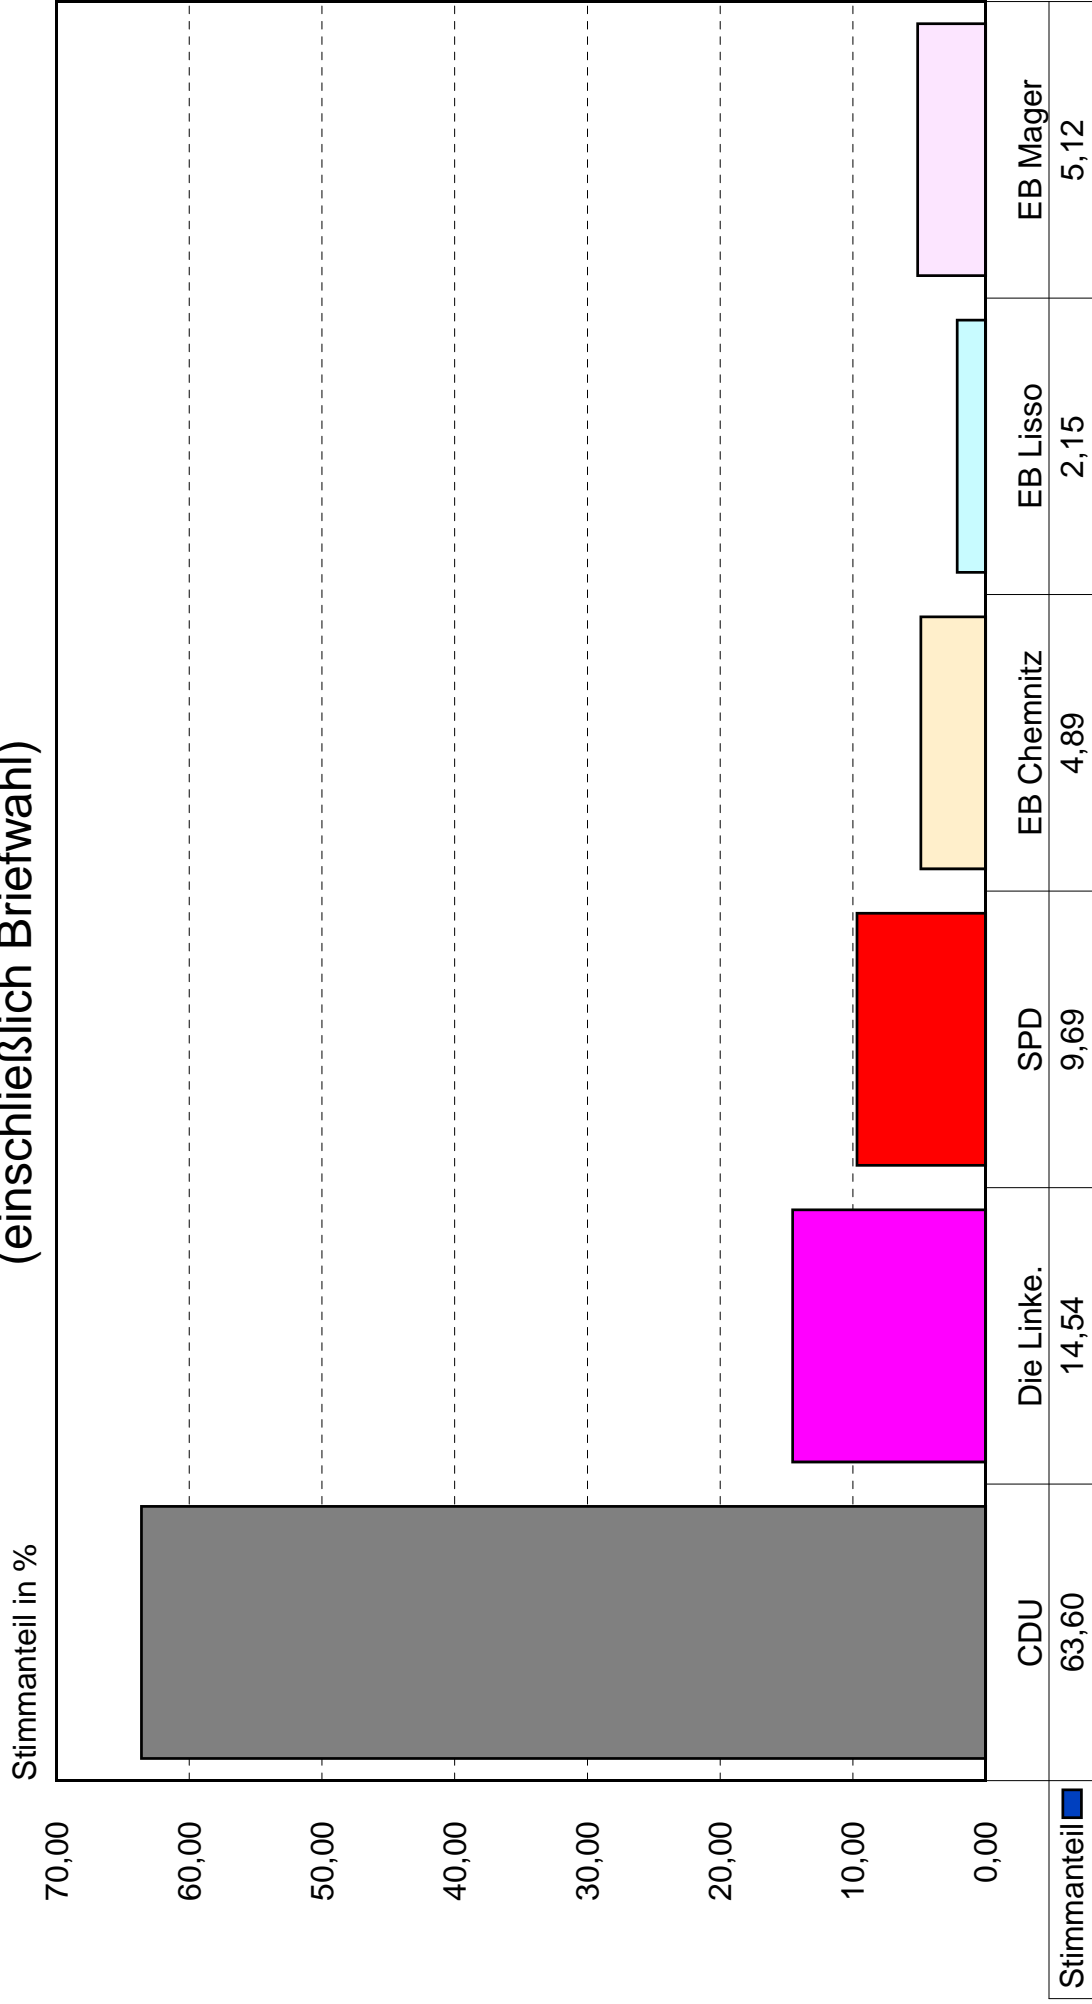

Ortschaftsratswahl am 22. April 2007

- Anteil gültiger Stimmen nach Parteien/Wählergruppen/Einzelbewerber
in der Ortschaft Rodleben -
(einschließlich Briefwahl)

Quelle: Wahlamt der Stadt Dessau-Roßlau