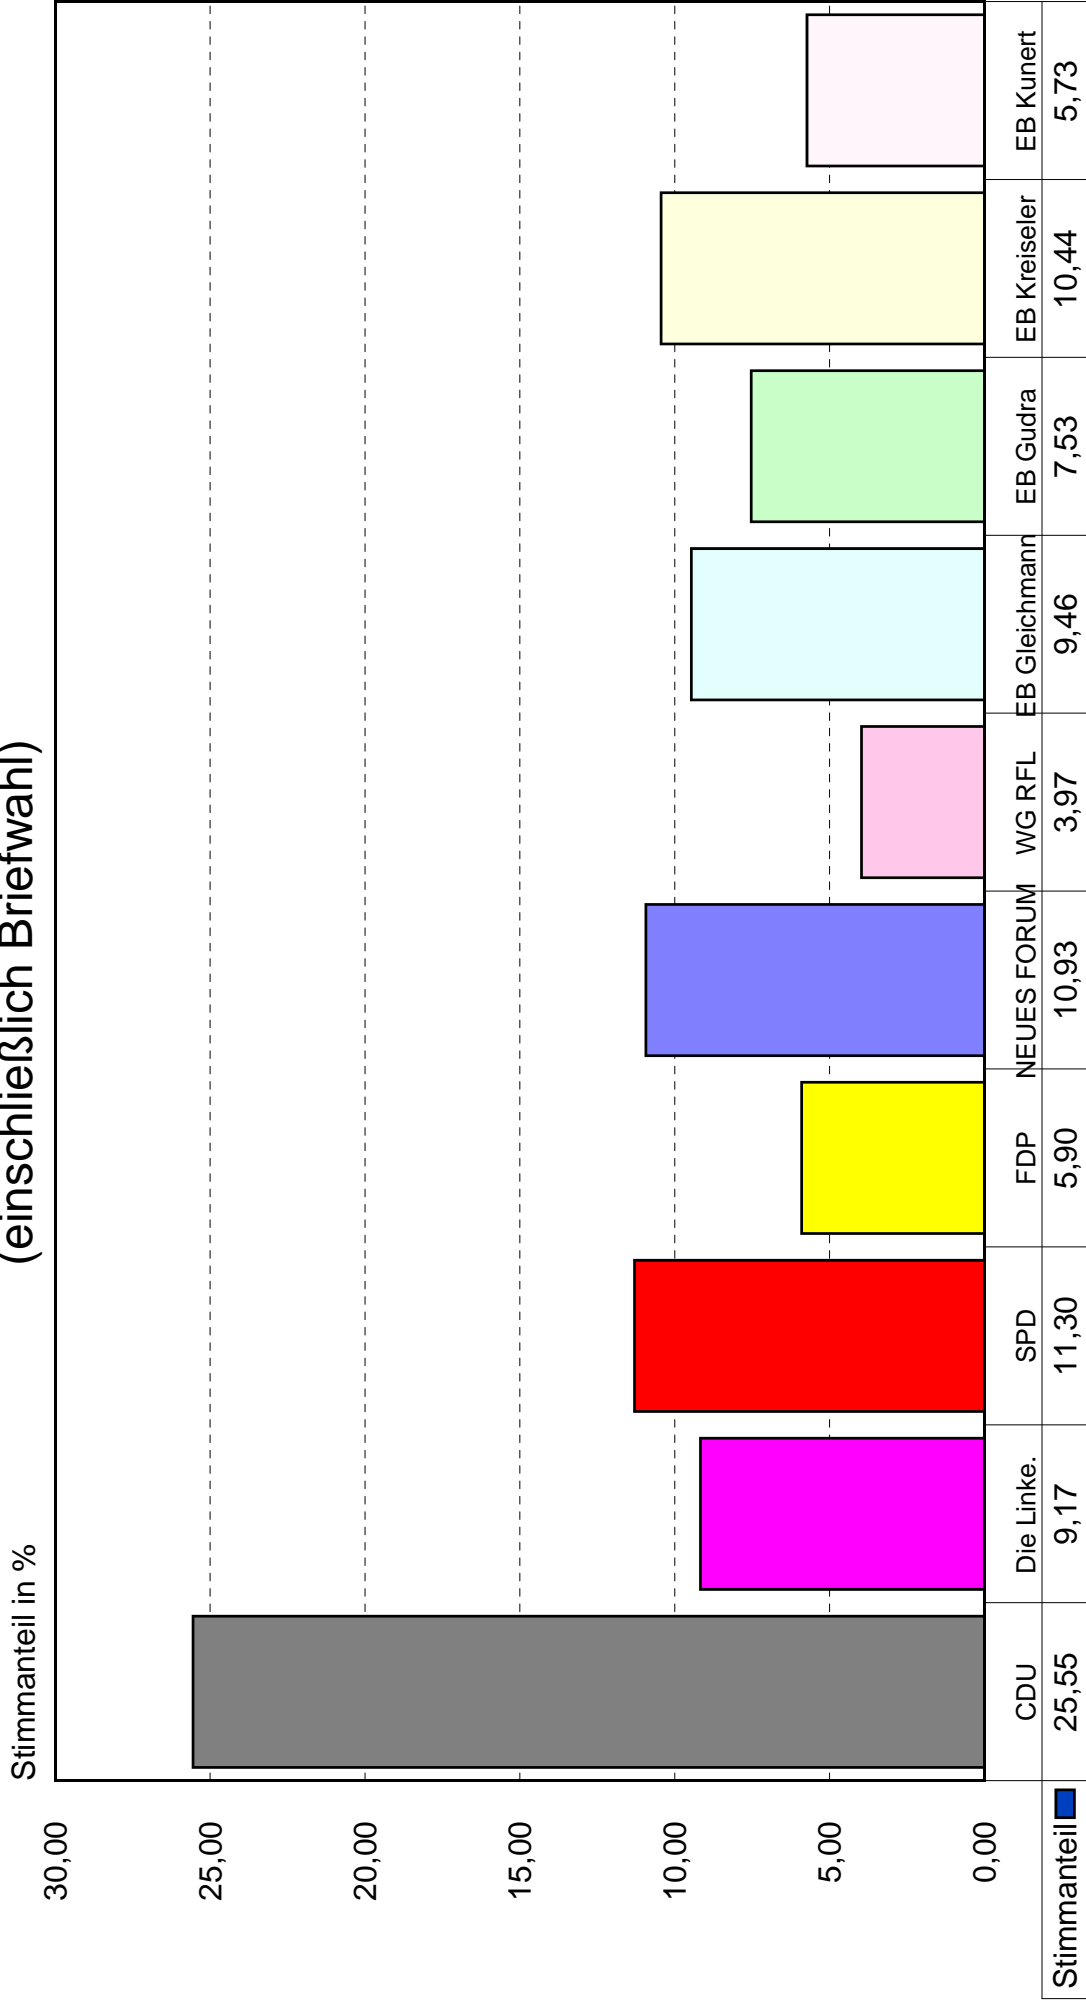

Ortschaftsratswahl am 22. April 2007

- Anteil gültiger Stimmen nach Parteien/Wählergruppen/Einzelbewerber
in der Ortschaft Meinsdorf -
(einschließlich Briefwahl)

Quelle: Wahlamt der Stadt Dessau-Roßlau