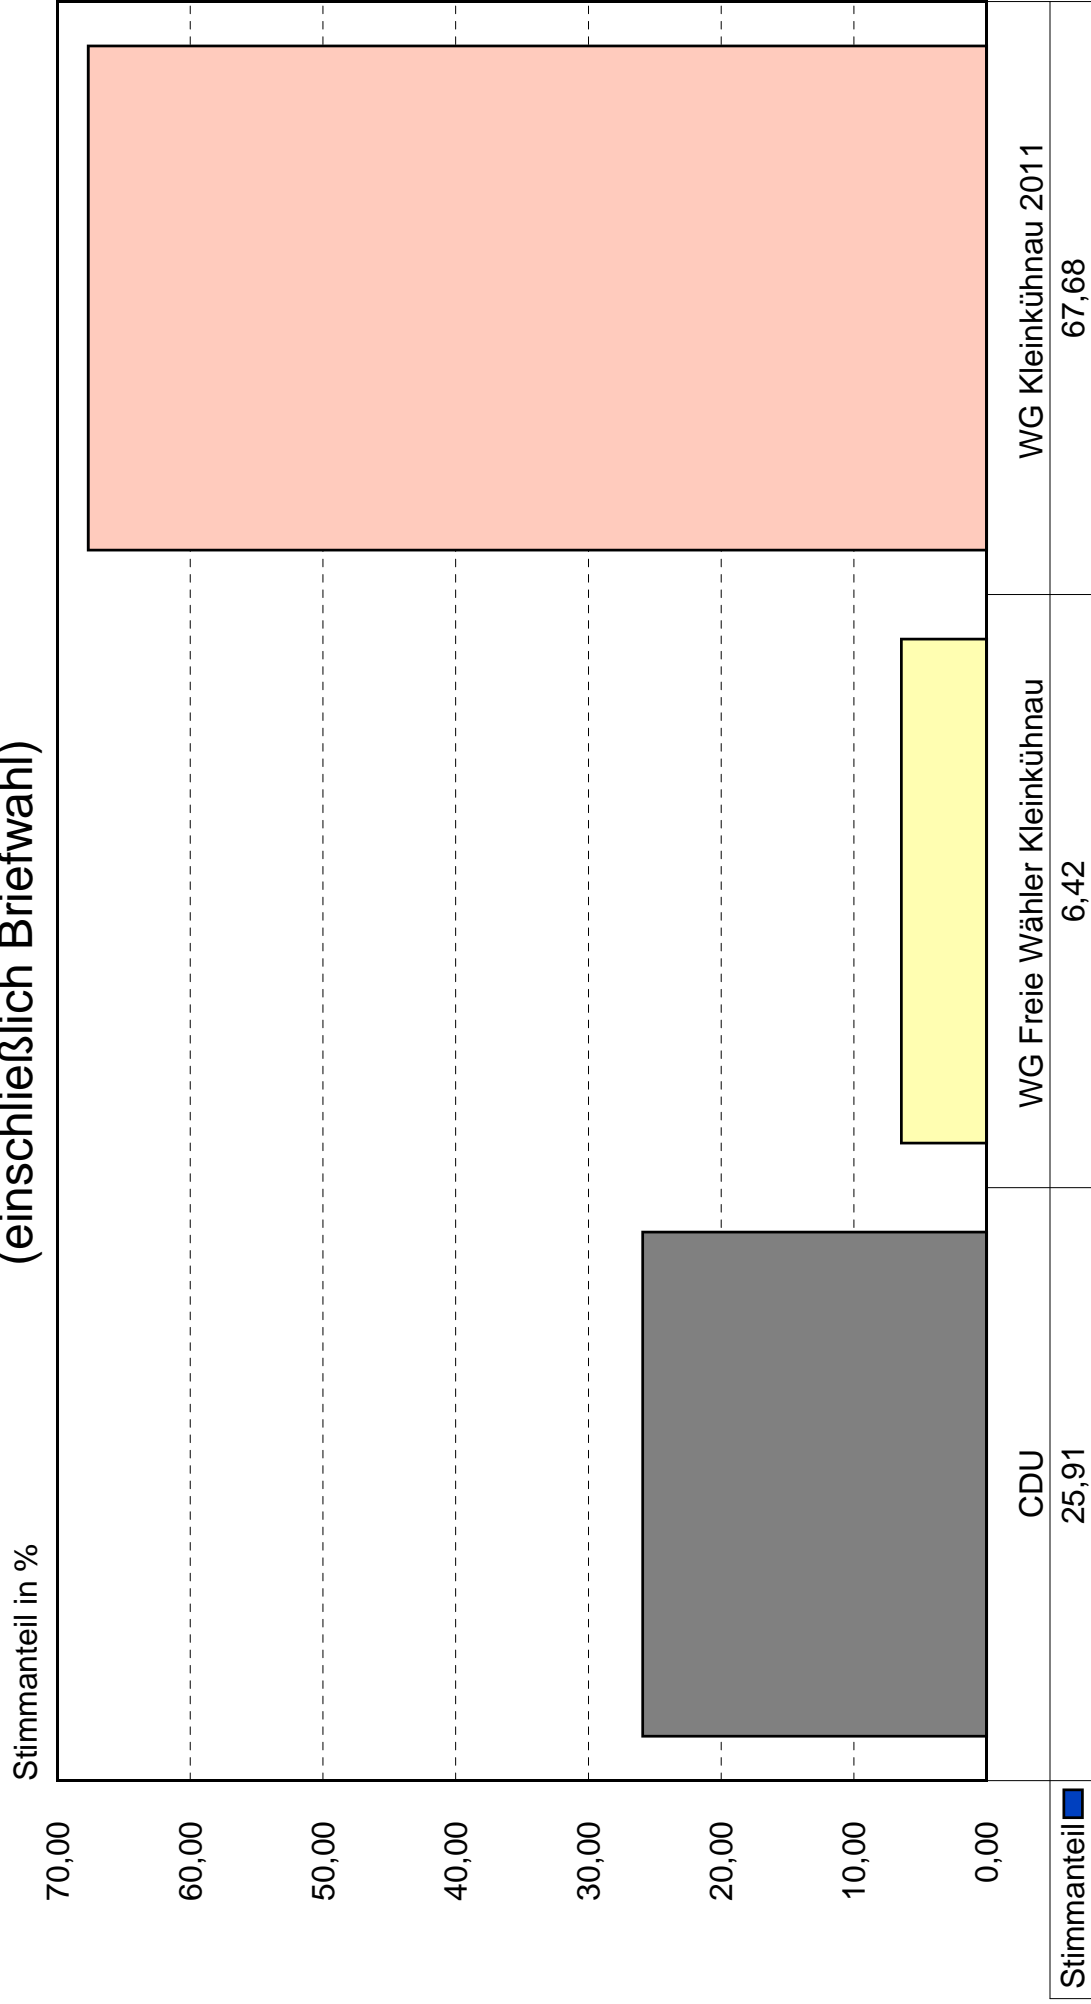

Ortschaftsratswahl am 22. April 2007

- Anteil gültiger Stimmen nach Parteien/Wählergruppen/Einzelbewerber
in der Ortschaft Kleinkühnau -
(einschließlich Briefwahl)

Quelle: Wahlamt der Stadt Dessau-Roßlau