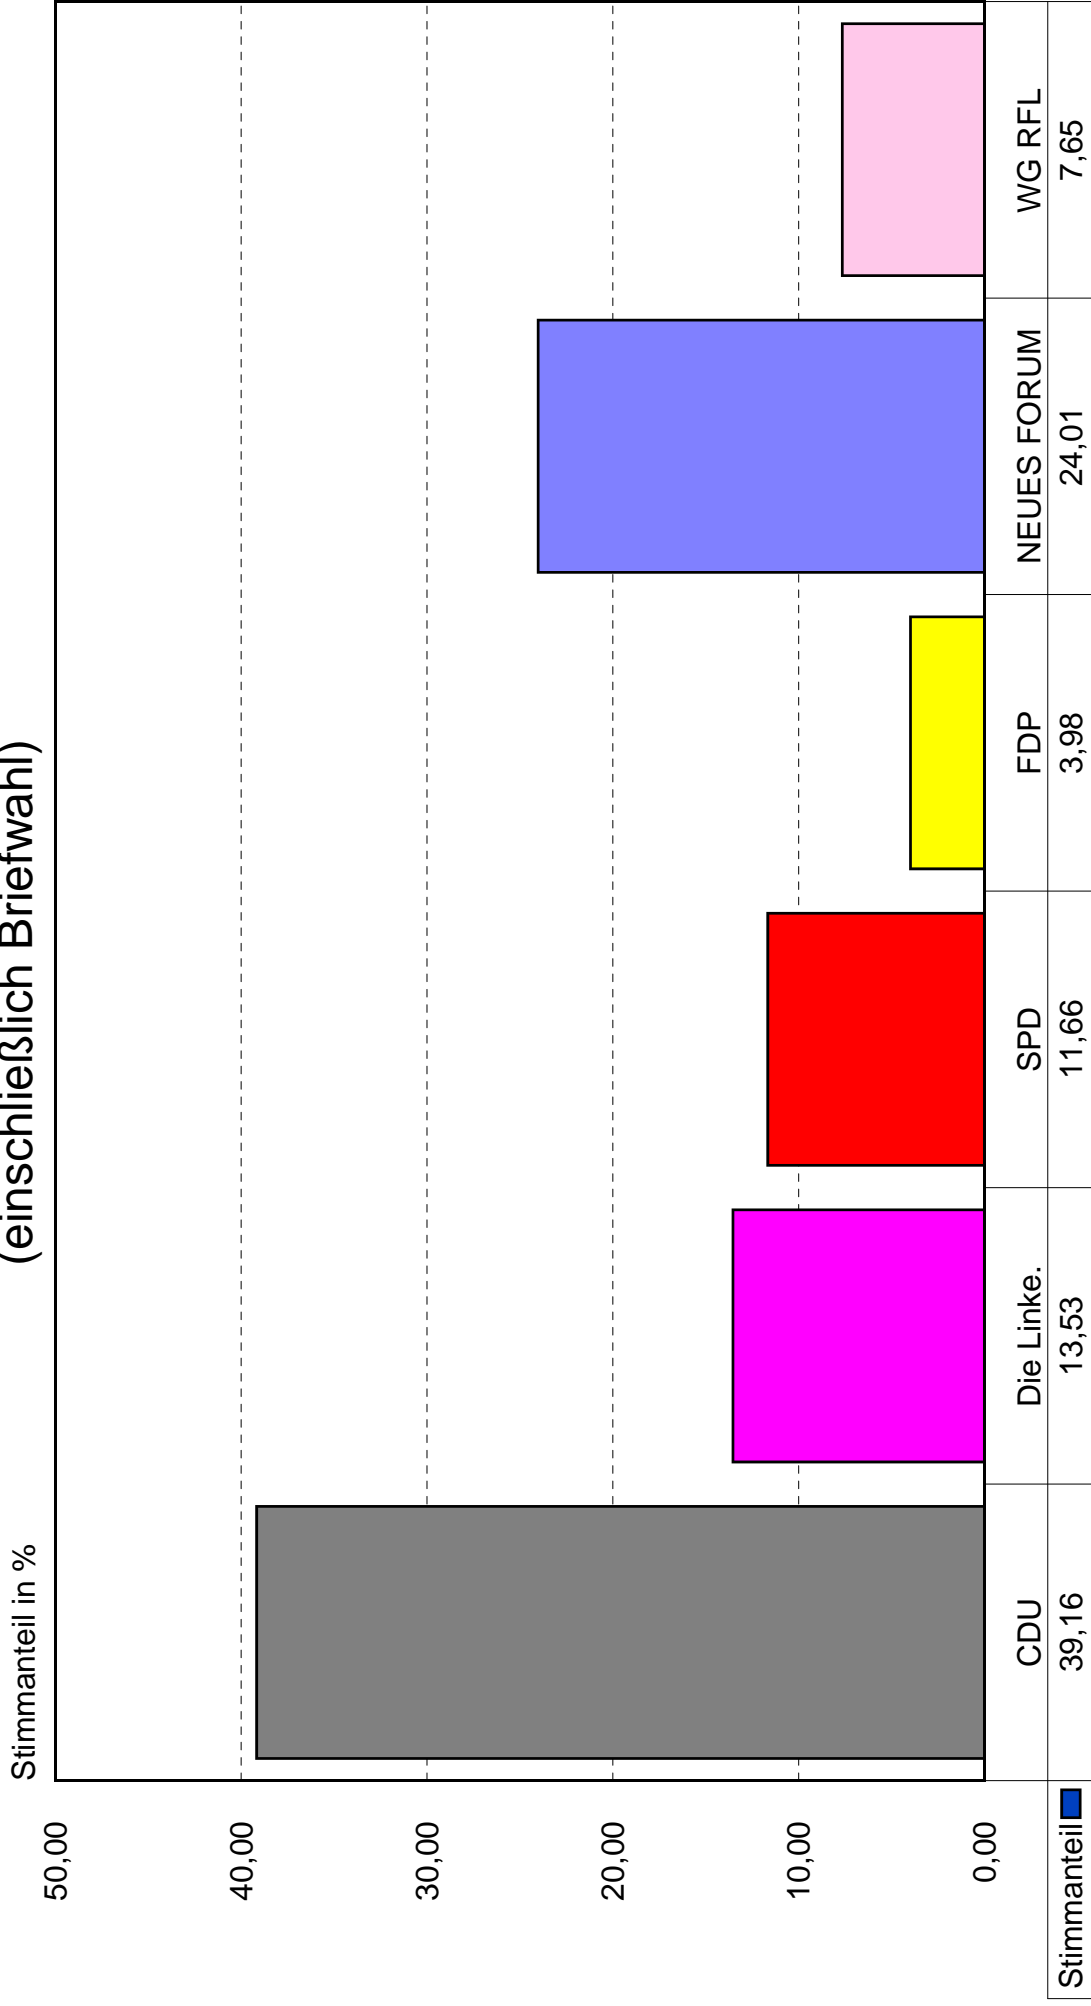

Ortschaftsratswahl am 22. April 2007

- Anteil gültiger Stimmen nach Parteien/Wählergruppen/Einzelbewerber
in der Ortschaft Roßlau -
(einschließlich Briefwahl)

Quelle: Wahlamt der Stadt Dessau-Roßlau