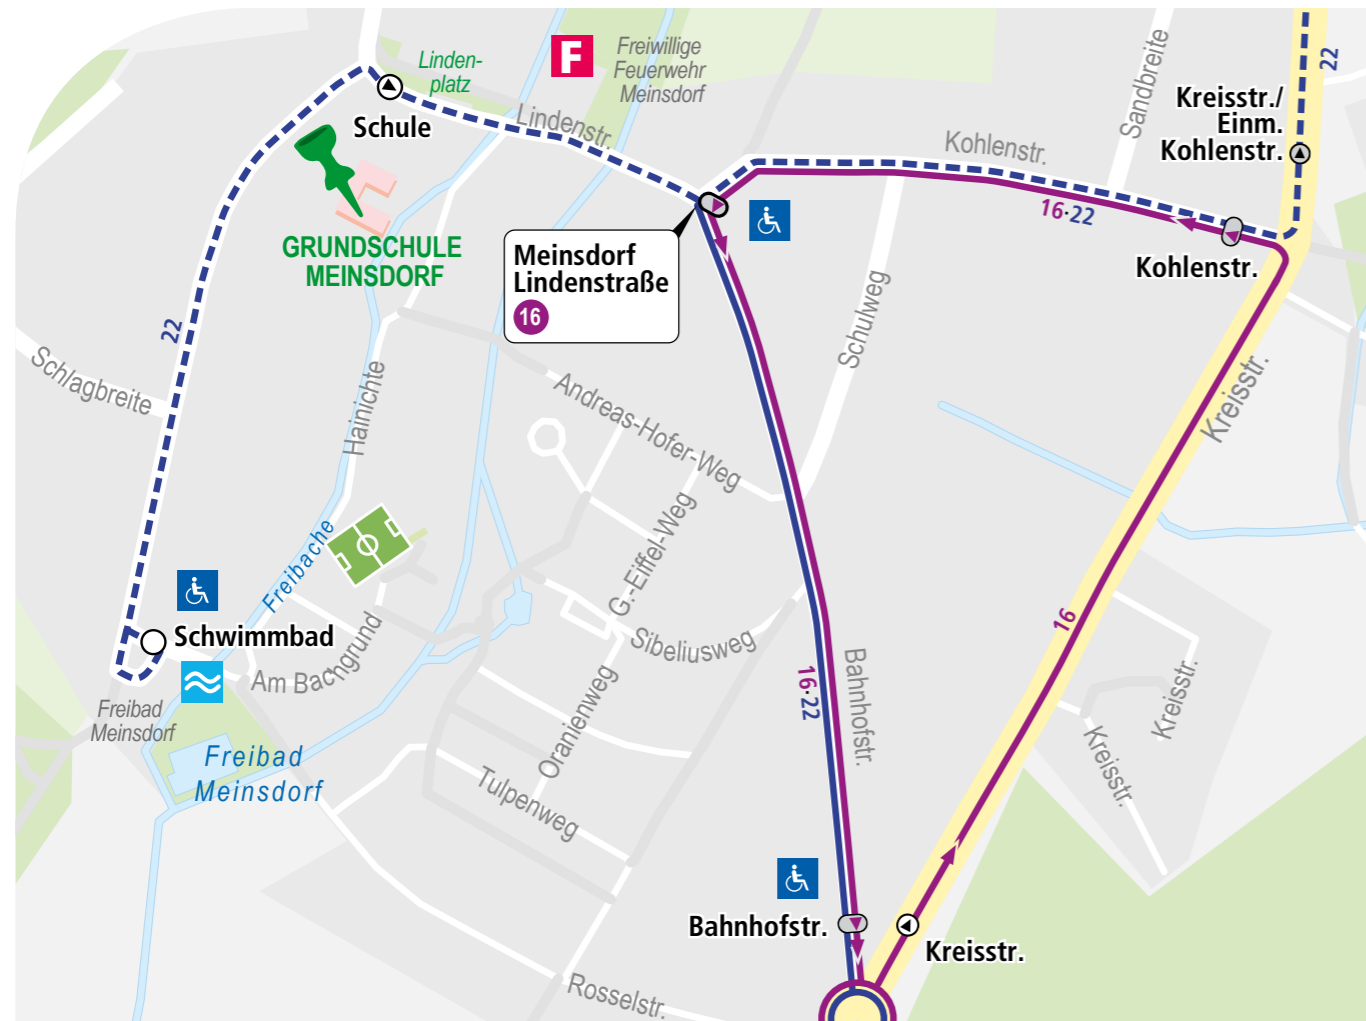

# GRUNDSCHULE MEINSDORF

## BUS FAHRZEITEN DER LINIEN 16 UND 22:

22	Montag-Freitag	
	S	
Thießen, Rosselstraße	6.03	
Buchholzmühle	6.06	
Mühlstedt, Mitte	6.09	
Natho	6.16	
Streetz	6.20	
Mühlstedt, Mitte	6.23	
Mühlstedt, Rosselbrücke	6.24	
Meinsdorf, Kohlenstraße	6.26	
Meinsdorf, Lindenstraße	6.27	
Meinsdorf, Schwimmbad	6.29	
<b>Meinsdorf, Schule</b>	<b>6.30</b>	

S verkehrt nur an Schultagen

16	Montag-Freitag	
<b>Meinsdorf, Lindenstraße</b>	<b>ab</b>	<b>12.55</b>
Meinsdorf, Bahnhofstraße		12.57
Roßl. Lukoer Str./Waldesruh		
Roßlau, Birkenallee		
Roßl. Ölpfuhllallee/Birkenallee		
H.-Wäsche-Weg		12.58
Roßlau, Erlebnisbad		12.59
Roßlau, Waldstr. / Grundschule		13.00
Roßlau, Burgwallstraße		13.02
Roßlau, Dessauer Straße		13.03
Roßlau, Bahnhof		13.05

S verkehrt nur an Schultagen

22	Montag-Freitag	
<b>Meinsdorf, Schule</b>	<b>13.44</b>	<b>14.48</b>
Meinsdorf, Bahnhofstraße	13.46	14.50
Roßl. Ölpfuhllallee/Birkenallee	13.49	14.53
Roßlau, Ölpfuhllallee	13.51	14.55
Roßl. Lukoer Str./Techn.Raths.	13.53	14.57
Roßl. Lukoer Str./Waldesruh	13.54	14.58
R., Meinsdorfer Str./Bln. Str.	13.55	14.59
Roßlau, Erlebnisbad	13.57	15.01
Roßlau, Waldstr. / Grundschule	13.59	15.03
Roßlau, Burgwallstraße	14.00	15.04
Roßlau, Dessauer Straße	14.01	15.05
<b>Roßlau, Bahnhof</b>	<b>an</b>	<b>14.04 15.08</b>