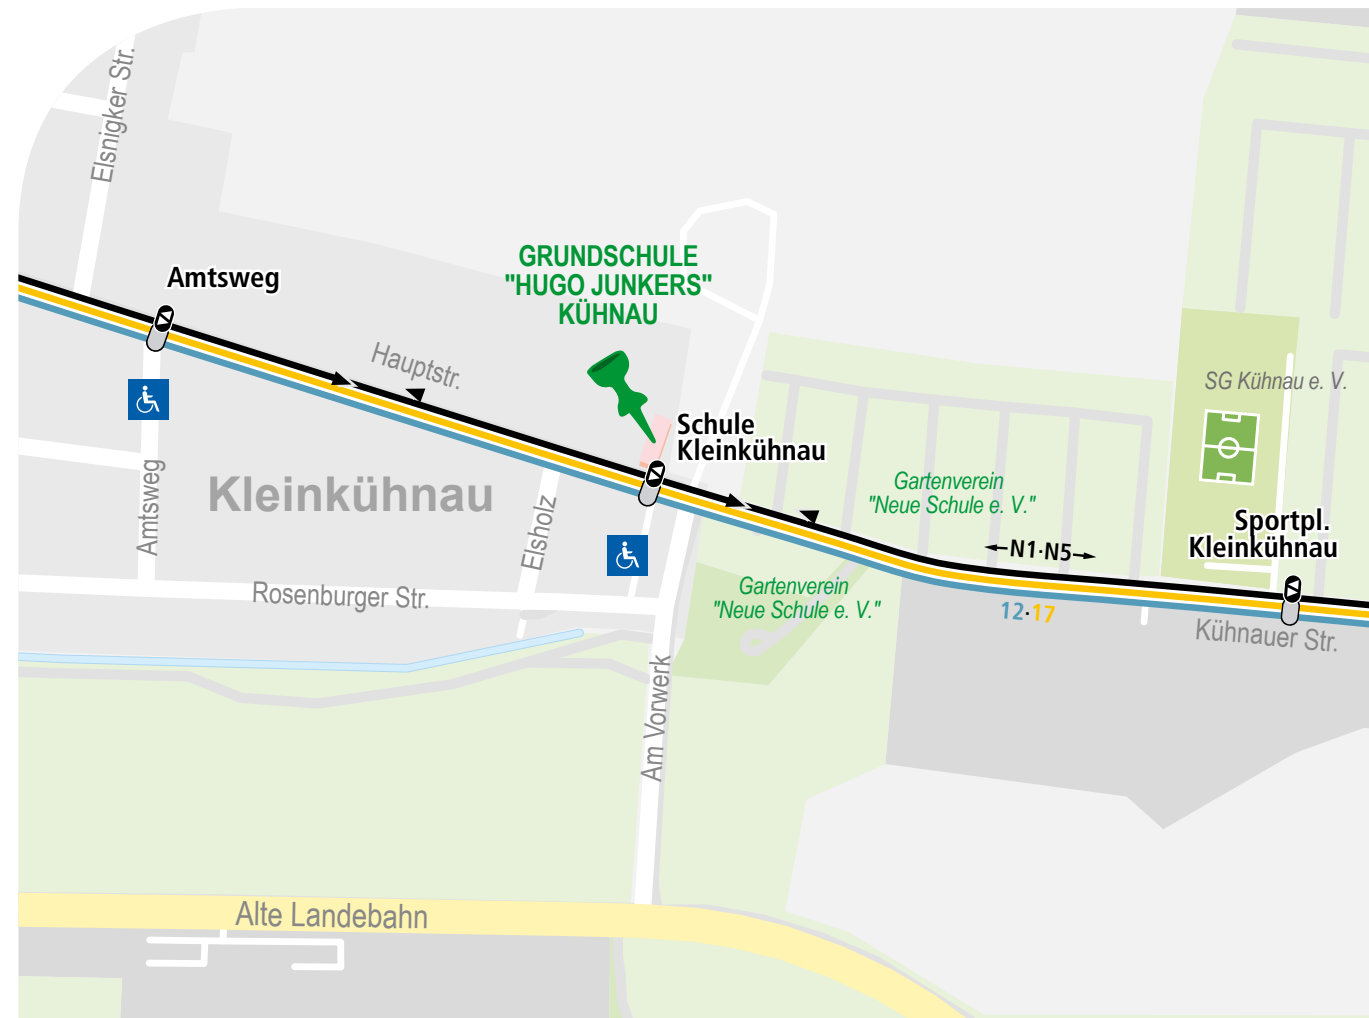

GRUNDSCHULE "HUGO JUNKERS" KÜHNNAU

GRUNDSCHULE "HUGO JUNKERS" KÜHNNAU

Hauptstraße 200
06846 Dessau-Roßlau

Telefon: 0340 / 65 01 91 10

Fax: 0340 / 65 01 91 11

E-Mail: sekretariat.gs-kuehnau@dessauer-schulen.de

BUS FAHRZEITEN DER LINIEN 12 UND 17:

11	12	Montag-Freitag	
Hauptbahnhof, Bussteig 1	ab	7.28	7.35
Puschkinallee / Georgium		7.30	7.37
Kornhausstraße		7.31	|
Kirchstraße		7.32	|
Windmühlenstraße		7.33	|
Elballee		7.33	|
Mühlweg		|	|
Kornhaus		|	|
Mühlweg		|	|
Neckarstraße		7.34	|
Grundschule Ziebigk		|	|
Jugendherberge		|	|
Gropiusallee		|	7.39
Bauhausplatz		|	7.41
Kühnauer Straße		|	7.42
Oechelhäuser Straße		|	7.42
Ziebigker Straße		|	7.43
Landesverwaltungsamt		|	7.44
Finanzamt		|	7.45
Sportplatz Kleinkühnau		|	7.46
Schule Kleinkühnau		|	7.47

11	12	Montag-Freitag	
Ebertallee (Saarstraße)	ab	7.35	|
Ebertallee (Wendestelle)		|	|
Roesickestraße		7.37	|
Burgreinaer Straße		|	|
Café Föse		7.39	|
Zentralfriedhof		7.40	|
Mosigkauer Straße		7.41	|
Amtsweg		7.42	|
Schule Kleinkühnau		7.43	|

17	Montag-Freitag	
Hauptbahnhof	ab	7.16
Puschkinallee / Georgium		7.18
Kornhausstraße		7.19
Kirchstraße		7.20
Windmühlenstraße		7.21
Elballee		7.21
Grundschule Ziebigk		7.22
Jugendherberge		7.23
Ebertallee (Wendestelle)		7.24
Roesickestraße		7.26
Burgreinaer Straße		7.29
Café Föse		7.30
Zentralfriedhof		7.31
Rosefelder Straße		|
Zentralfriedhof Süd		|
Bergens Busch		|
Mosigkauer Straße		7.32
Amtsweg		7.33
Schule Kleinkühnau		7.34

17	Montag-Freitag	
Schule Kleinkühnau	ab	12.21 13.21
Amtsweg		12.22 13.22
Mosigkauer Straße		12.23 13.23
Zentralfriedhof		12.24 13.24
Café Föse		12.25 13.25
Burgreinaer Straße		12.26R 13.26R
Roesickestraße		12.26 13.26
Ebertallee (Wendestelle)		12.29 13.29
Jugendherberge		12.30 13.30
Grundschule Ziebigk		12.31 13.31
Elballee		12.33 13.33
Windmühlenstraße		12.34 13.34
Kirchstraße		12.35 13.35
Kornhausstraße		12.36 13.36
Puschkinallee / Georgium		12.38 13.38
Hauptbahnhof	an	12.41 13.41

R Rufbus (Bedarfsfahrt/Bedarfshalt) Anmeldung über die kostenfreie Rufnummer 0800-899 2500 bis 1 Stunde vor Fahrtbeginn.