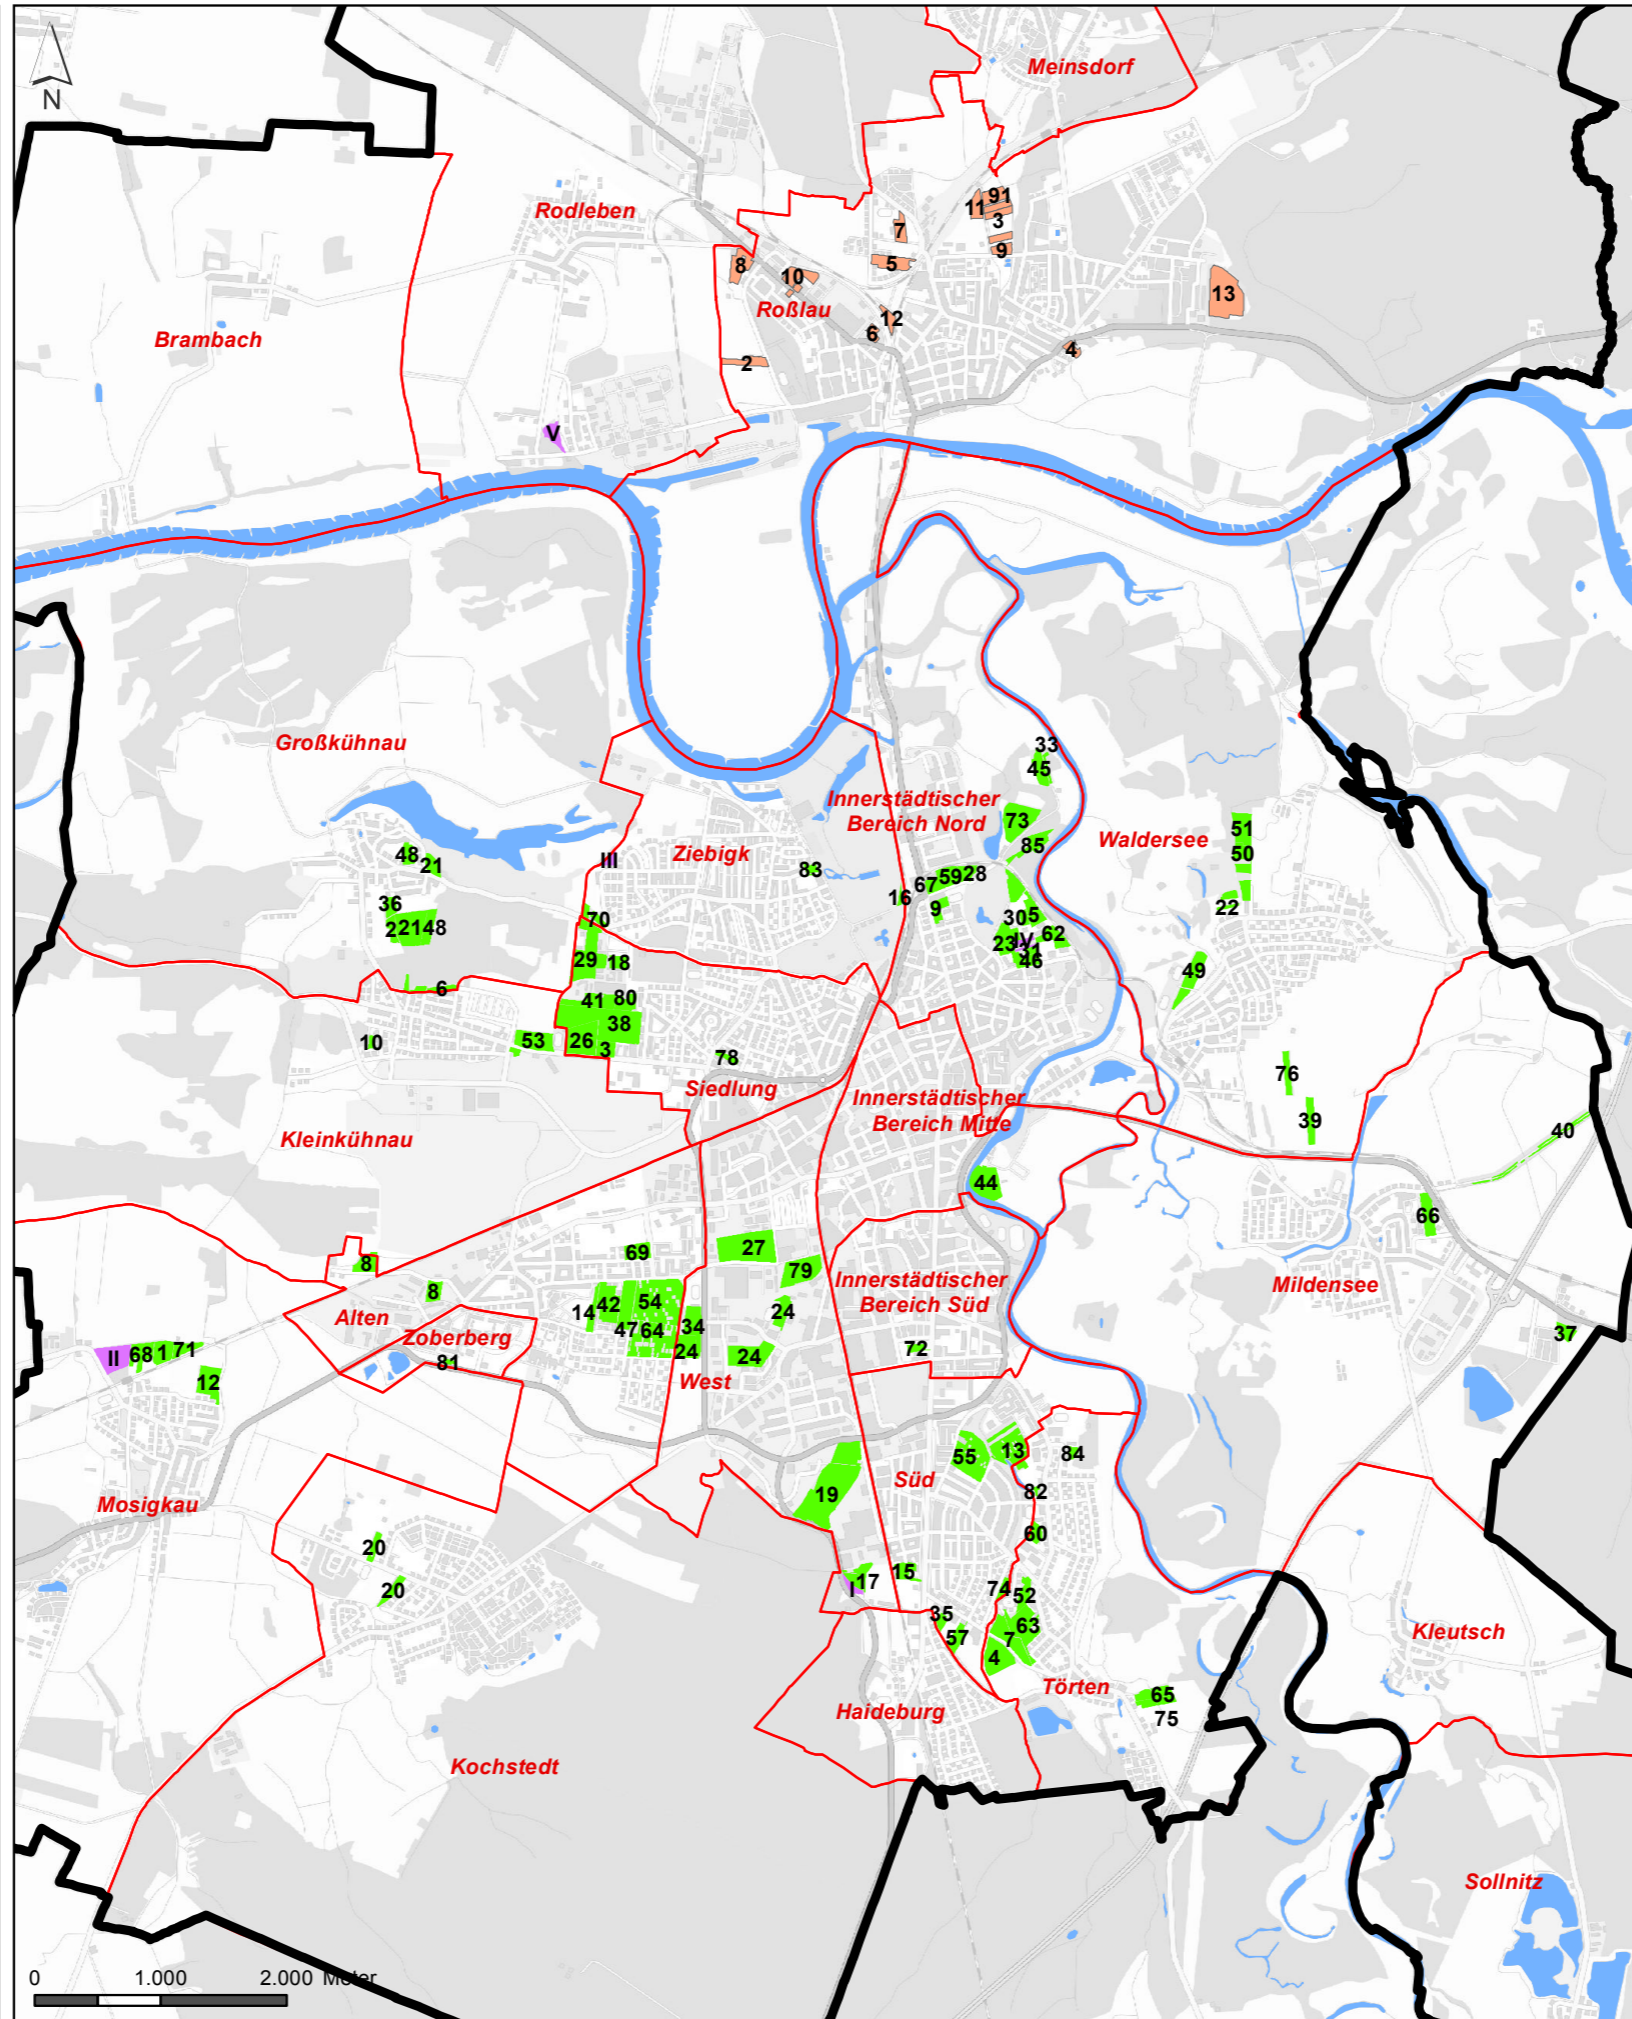

Regionalverband:

- 1, KGV Amselgrund e.V.
- 2, KGV An der Biethe e.V.
- 3, KGV An der Rossel e.V.
- 4, KGV Blumenfreunde e.V.
- 5, KGV Erholung e.V.
- 6, KGV Friedensgarten e.V.
- 7, KGV Freundschaft e.V.
- 8, KGV Frühlingsbote e.V.
- 9, KGV Gartenfreunde e.V.
- 10, KGV Rosenfreunde e.V.
- 11, KGV Rosselgarten e.V.
- 12, KGV Stadtgärten e.V.
- 13, KGV Waldesruh e.V.

kein Mitglied in einem Verband:

- I, Speckinge
- II, KGV Gartenfreunde Mosigkau e.V.
- III, KGV Kirschberg e.V.
- IV, KGV Peters Kolonie e.V.
- V, KGV Am Waldchen e. V.

- Stadtverband der Gartenfreunde Dessau e.V.
- Regionalverband Mittlere Elbe und Umgebung der Gartenfreunde e.V.
- kein Mitglied in einem Verband
- Stadtbezirke
- Stadtgrenze

Dezentrat für Stadtentwicklung und Umwelt
Amt für Stadtentwicklung, Denkmalpflege und Geodienste

Übersichtskarte der Kleingartenanlagen in Dessau-Roßlau

Stadtplan © Stadt Dessau-Roßlau
Mai 2017 | Maßstab ca. 1:60.000
Amt für Stadtentwicklung, Denkmalpflege und Geodienste
Abteilung Geodienste, SG 61.3.3, im Auftrag des Tiefbauamtes, Auftrags-Nr. 047/2017