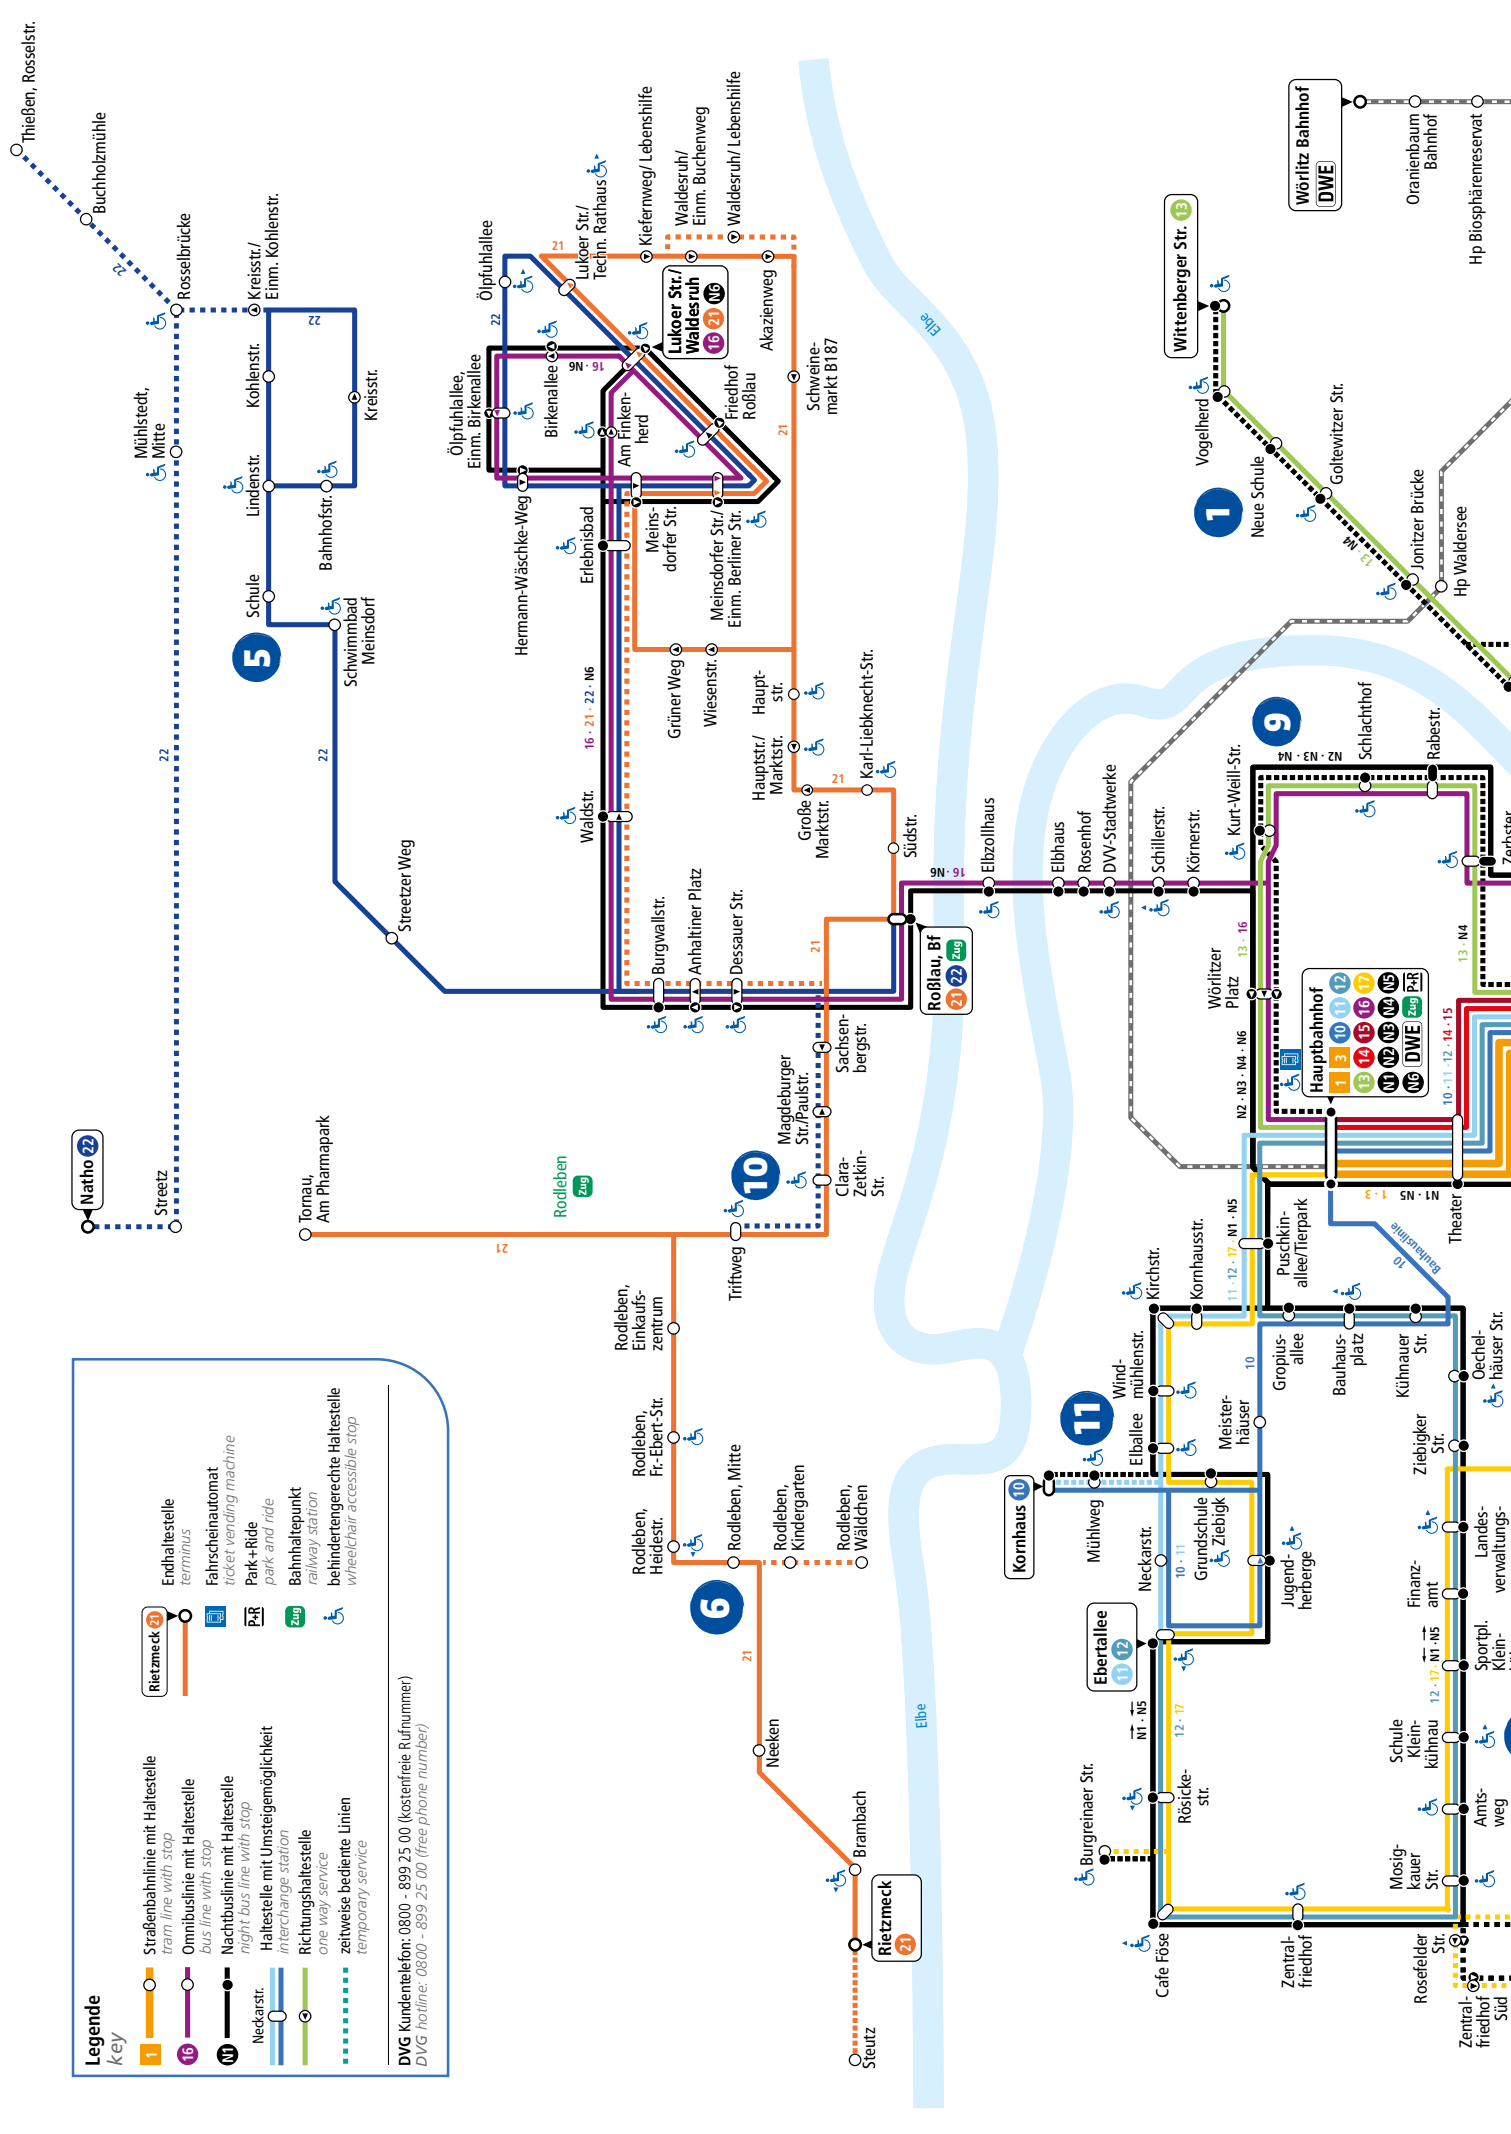

Legende
Key

- 1 Straßenbahnlinie mit Haltestelle
  tram line with stop
- 16 Omnibuslinie mit Haltestelle
  bus line with stop
- N Nachbuslinie mit Haltestelle
  night bus line with stop
- Neckarstr. Haltestelle mit Umsteigemöglichkeit
  interchange station
- Blau Richtungshaltestelle
  one way service
- Grün zeitweise bediente Linien
  temporary service
- Rietzmeck 21
- Endhaltestelle terminus
  Fahrscheinautomat ticket vending machine
  Park+Ride park and ride
  Bahnhaltapunkt railway station
  behindertengerechte Haltestelle wheelchair accessible stop

DVG Kundentelefon: 0800 - 899 25 00 (kostenfreie Rufnummer)
DVG hotline: 0800 - 899 25 00 (free phone number)

Natho 22
Streitz
Tomau, Am Pharmapark

1
Vogelherd
Neue Schule
Goltewitzer Str.

Wörzitz Bahnhof DWE
Oranienbaum Bahnhof
Hp Biosphärenreservat