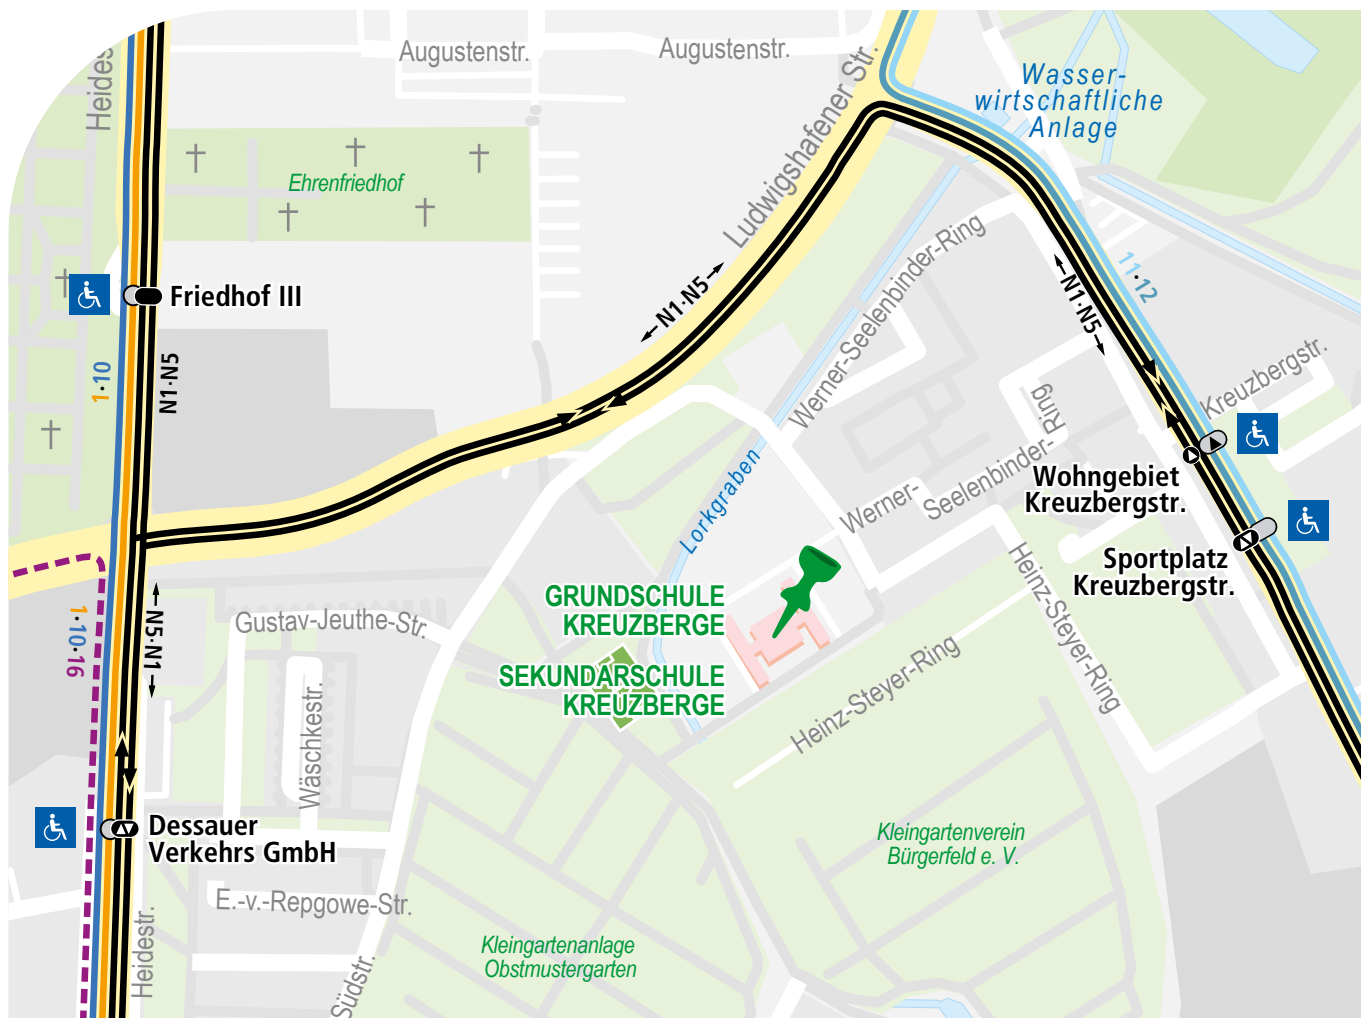

GRUND- UND SEKUNDARSCHULE “KREUZBERGE”

GRUNDSCHULE “KREUZBERGE”

Werner-Seelenbinder-Ring 57
06849 Dessau-Roßlau

Telefon: 0340 / 8 82 40 84

Fax: 0340 / 5 16 62 89

E-Mail: sekretariat.gs-kreuzberge@dessauer-schulen.de

SEKUNDARSCHULE “KREUZBERGE”

Werner-Seelenbinder-Ring 59
06849 Dessau-Roßlau

Telefon: 0340 / 8 82 49 08

Fax: 0340 / 8 82 49 12

E-Mail: sekretariat.kreuzberge@dessauer-schulen.de