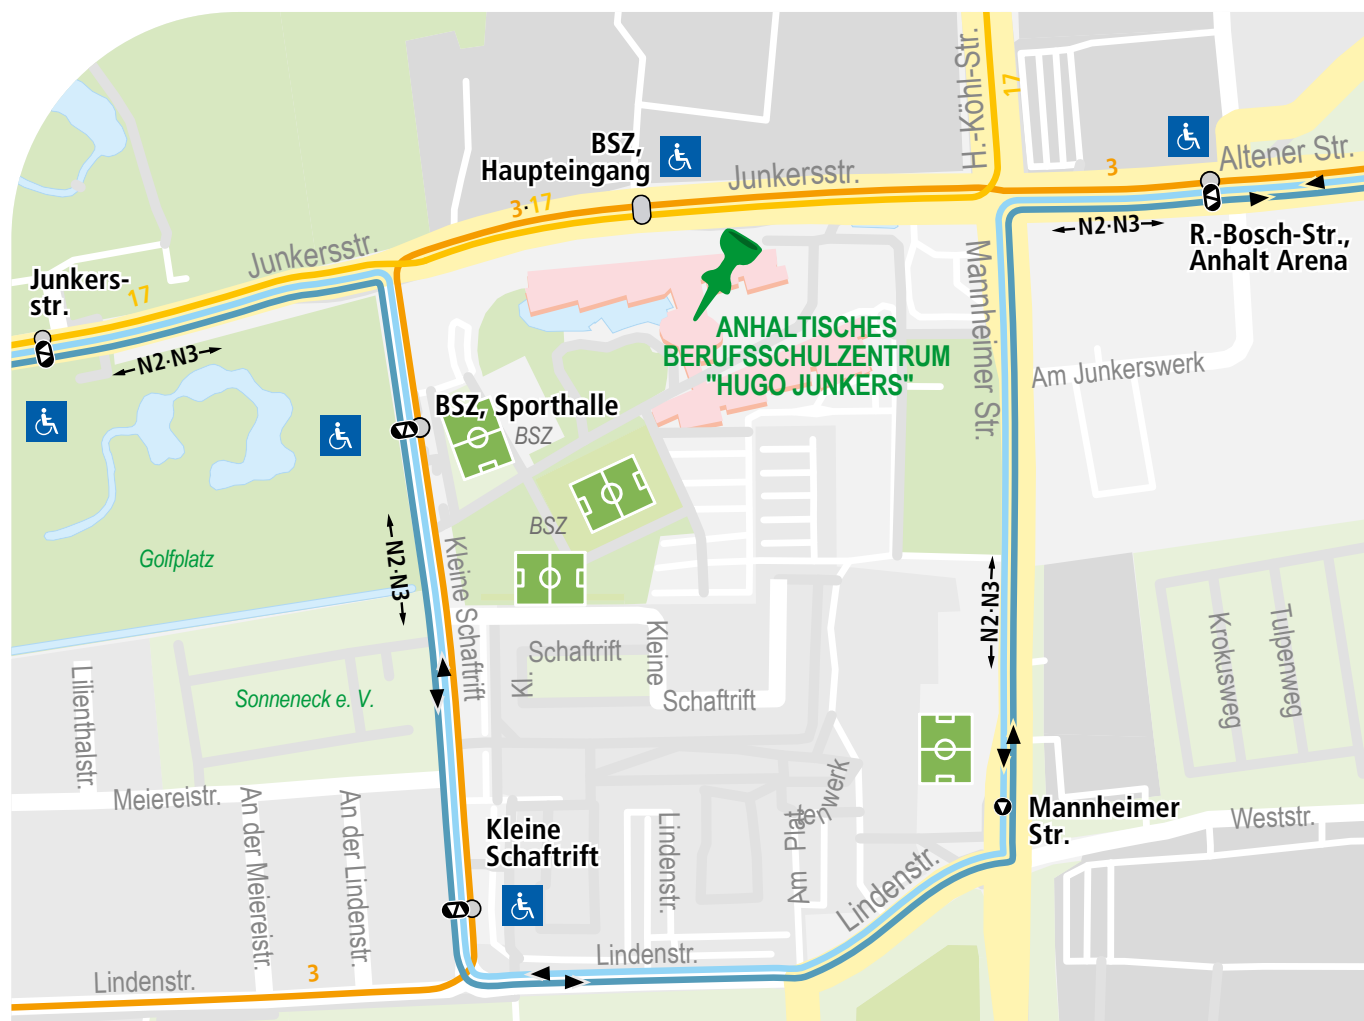

ANHALTISCHES BERUFSSCHULZENTRUM "HUGO JUNKERS"

ANHALTISCHES BERUFSSCHULZENTRUM "HUGO JUNKERS" DESSAU-ROSSLAU

Junkersstraße 30
06847 Dessau-Roßlau

Telefon: 0340 / 2 04 20 43

Fax: 0340 / 2 04 29 43

E-Mail: info@bsz-dessau-rosslau.de