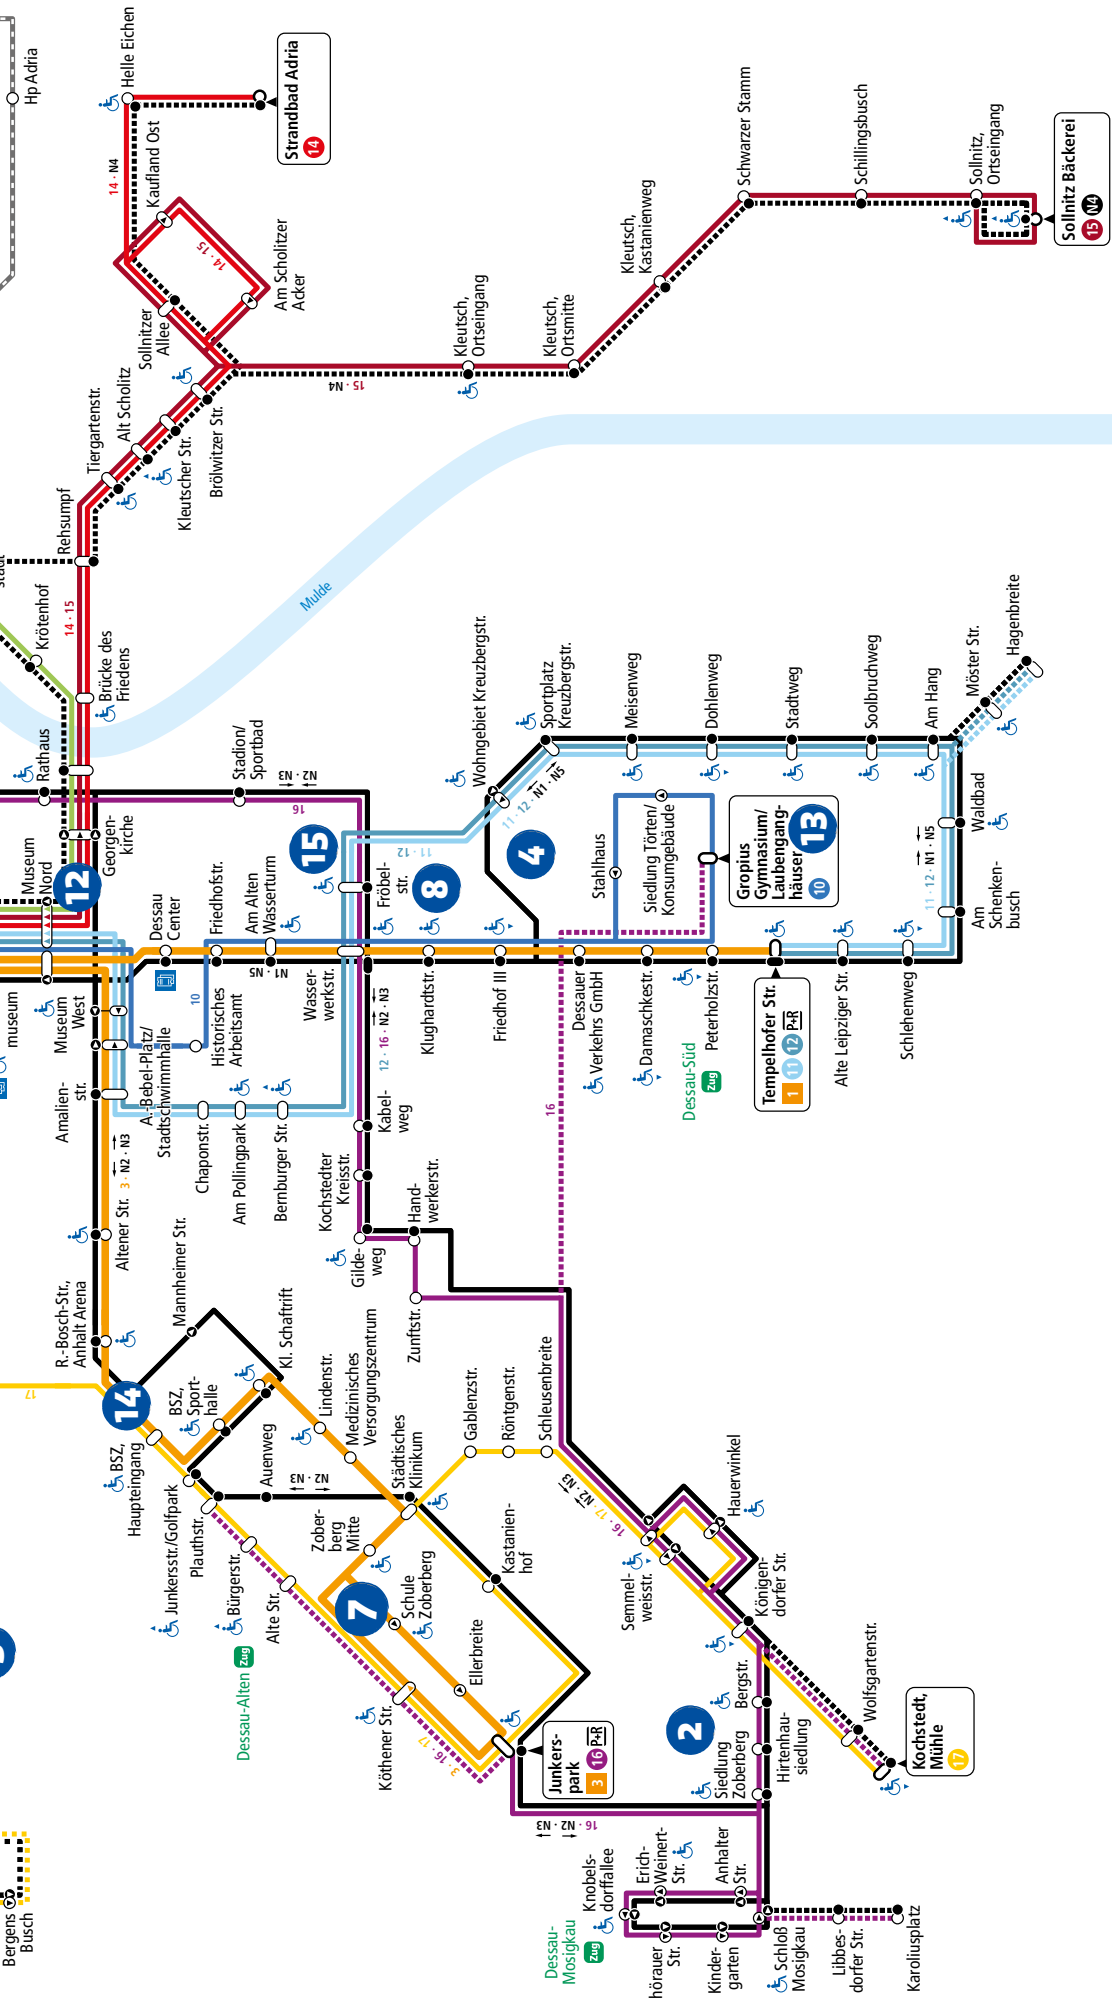

- **1** **Grundschule "Am Luisium", Seite 6**
  Wilhelm-Feuerherdt-Straße 7
- **2** **Grundschule "An der Heide", Seite 7**
  Winklerstraße 4
- **3** **Grundschule "Hugo Junkers" Kühnau, Seite 8**
  Hauptstraße 200
- **4** **Grund- und Sekundarschule "Kreuzberge", Seite 10**
  Werner-Seelenbinder-Ring 57-59
- **5** **Grundschule Meinsdorf, Seite 12**
  Lindenstraße 10-12
- **6** **Grundschule Rodleben, Seite 14**
  Erich-Weinert-Weg 3

- **7** **Grund- und Sekundarschule "Zoberberg", Seite 16**
  Kastanienhof 14
- **8** **Freie Sekundarschule, Seite 18**
  Wasserkwerkstraße 19
- **9** **Sekundarschule "Am Schillerpark", Seite 22**
  Ringstraße 48
- **10** **Sekundarschule An der Biethke, Seite 24**
  Mitschurinstraße 21
- **11** **Sekundarschule "Friedensschule", Seite 26**
  Elballee 87

- **12** **Liborius-Gymnasium und Gymnasium "Philanthropinum", Seite 28**
  Rabestraße 19, Friedrich-Naumann-Straße 2
- **13** **Gymnasium "Walter Gropius", Seite 32**
  Peterholzstraße 58
- **14** **"Hugo Junkers" Berufsschulzentrum**
  Junkersstraße 30
- **15** **Pestalozzische Schule, Seite 36**
  Stenesche Straße 88

- **1** **Strandbad Adria**
  14
- **2** **Junkerspark**
  3, 16, P, R
- **3** **Kochstedt, Mühle**
  17
- **4** **Gropius Gymnasium/Laubengangshäuser**
  10, 13
- **5** **Söllnitz, Ortschaft**
  15, 16
- **6** **Söllnitz, Ortschaft**
  15, 16
- **7** **Tempelhofer Str.**
  11, 12, 13, P, R
- **8** **Friedhof III**
  11, 12, 13, 15
- **9** **Stadion/Sportbad**
  12, 13, 15
- **10** **Historisches Arbeitsamt**
  10
- **11** **Stadion/Sportbad**
  12, 13, 15
- **12** **Museum West**
  12
- **13** **Museum Nord**
  12
- **14** **Strandbad Adria**
  14
- **15** **Strandbad Adria**
  14