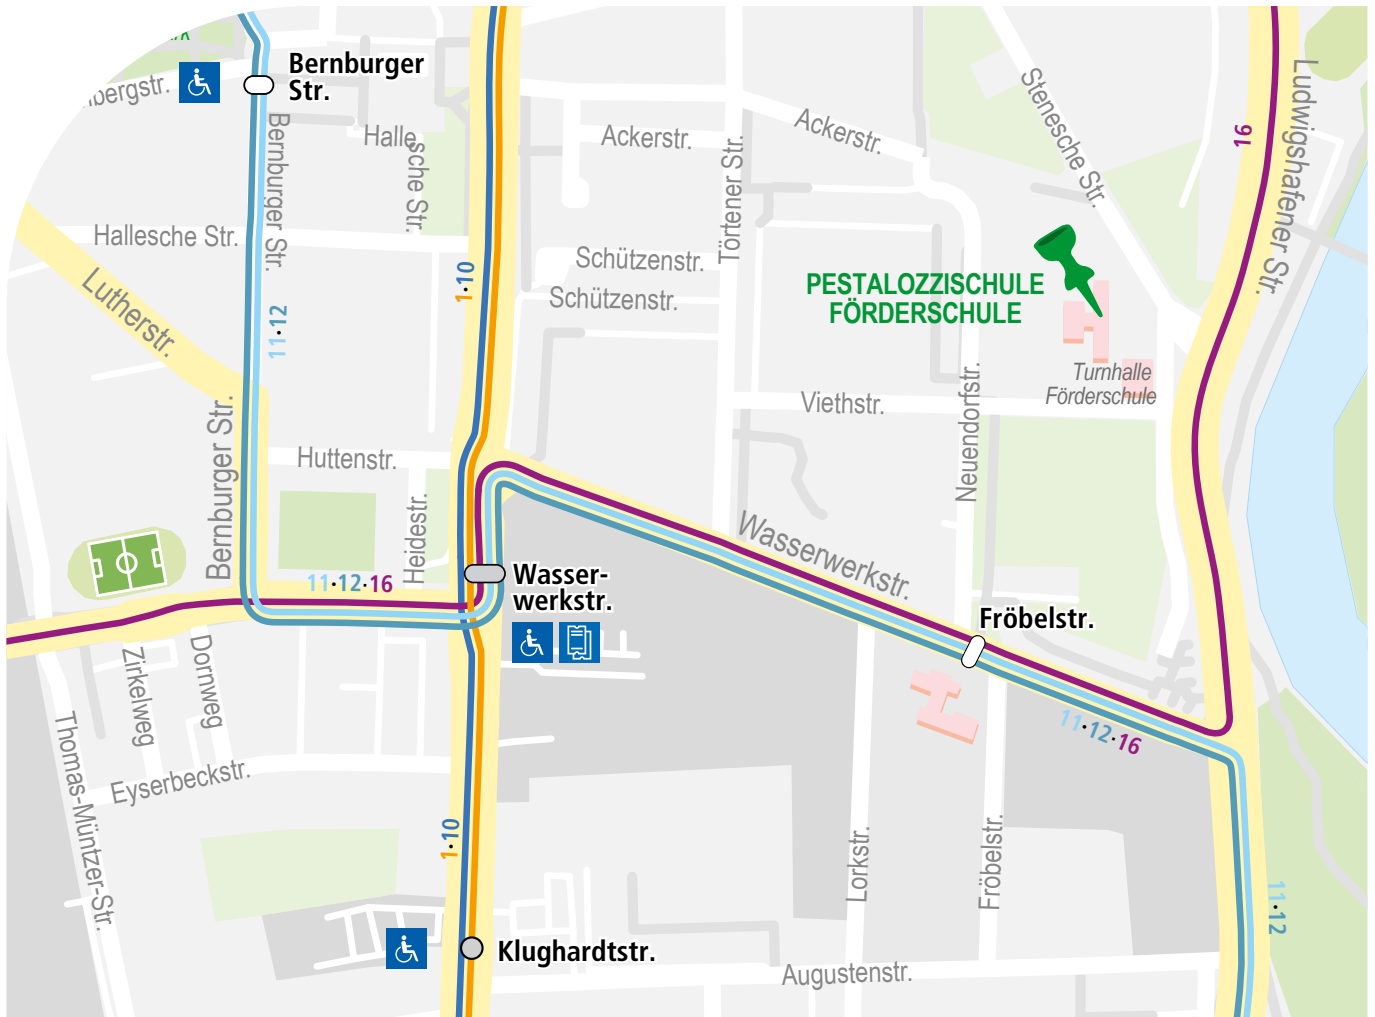

PESTALOZZISCHULE

PESTALOZZISCHULE Förderschule für Lernbehinderte

Stenesche Straße 88
06842 Dessau-Roßlau

Telefon: 0340 / 21 39 20

Fax: 0340 / 5 16 82 13

E-Mail: sekretariat.lb@dessauer-schulen.de