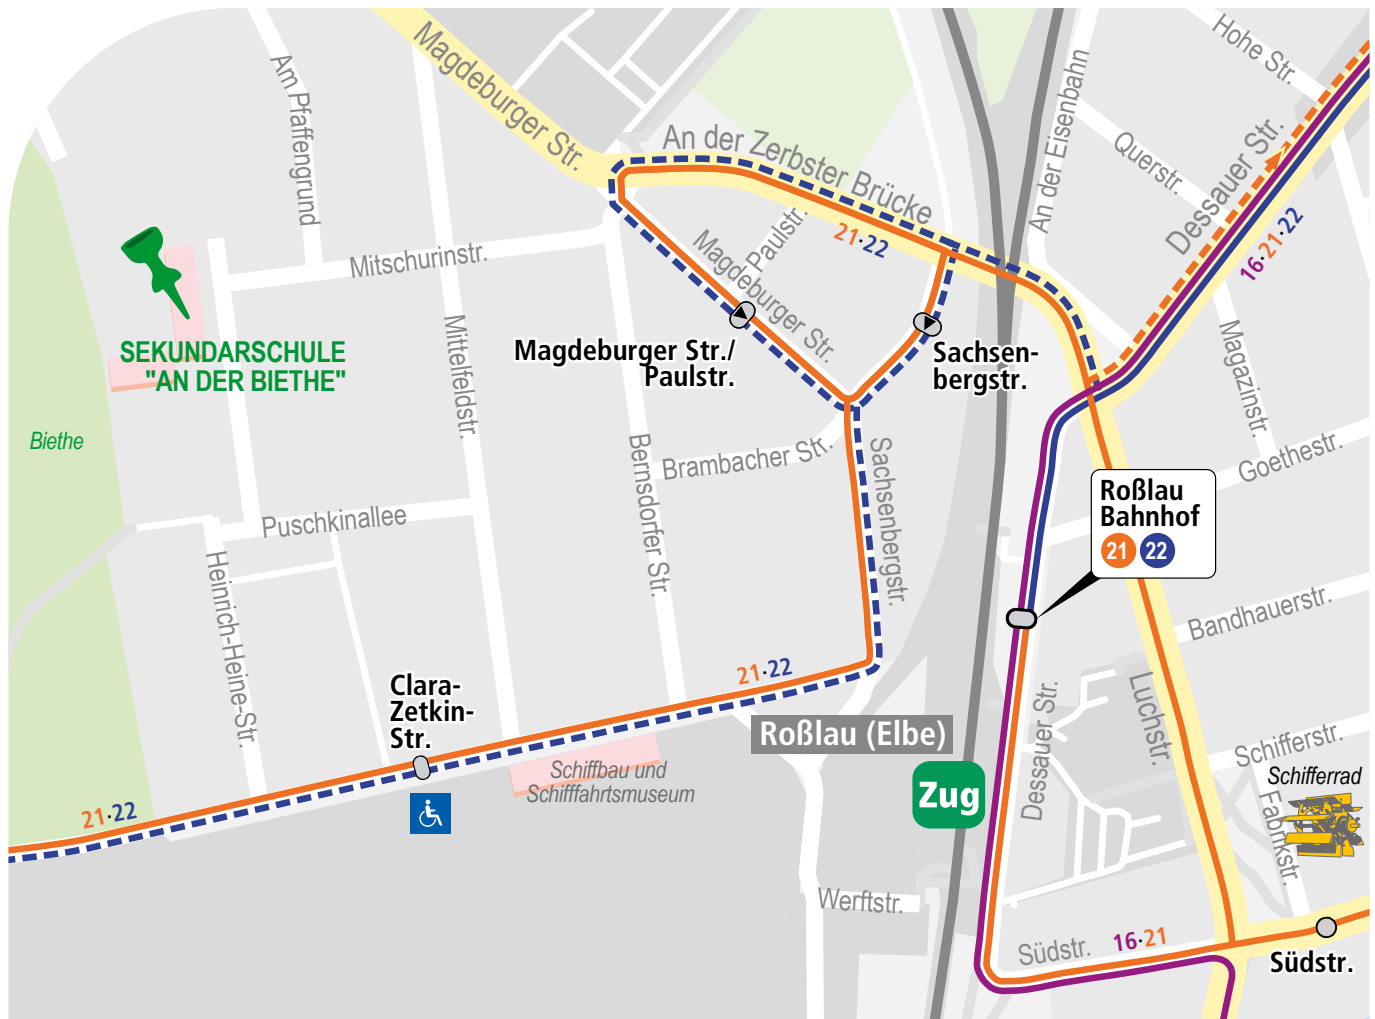

verkehrt weiter als Linie 13 ↓

13	Montag – Freitag
Hauptbahnhof, Bussteig 2	ab 6.54
Kurt-Weill-Straße	6.58

13	Montag – Freitag
Wittenberger Straße	ab 6.50
Vogelherd	6.51
Waldersee, Neue Schule	6.52
Goldewitzer Straße	6.53
Jonitzer Brücke/Jonitzer Mühle	6.54
Wasserstadt	6.55
Krötenhof	6.55
Rathaus (Muldstraße)	6.57
Stadion / Sportbad	|
Sportplatz Kreuzbergstraße	|
Gropius Gymnasium	|
Museum	7.00
Bauhausmuseum	7.01
Zerbster Straße	7.03
Rabestraße	7.03
Schlachthof	7.04
Kurt-Weill-Straße	7.07

13	Montag – Freitag
Kurt-Weill-Straße	12.58 13.28 14.58 15.58 16.28 17.28
Schlachthof	12.59 13.29 14.59 15.59 16.29 17.29
Rabestraße	13.01 13.31 15.01 16.01 16.31 17.31
Zerbster Straße	13.01 13.31 15.01 16.01 16.31 17.31
Bauhausmuseum	13.04 13.34 15.04 16.04 16.34 17.34
Georgenkirche	13.06 13.36 15.06 16.06 16.36 17.36
Rathaus (Muldstraße)	13.08 13.38 15.08 16.08 16.38 17.38
Krötenhof	13.10 13.40 15.10 16.10 16.40 17.40
Wasserstadt	13.10 13.40 15.10 16.10 16.40 17.40
Jonitzer Brücke/Jonitzer Mühle	13.11 13.41 15.11 16.11 16.41 17.41
Goldewitzer Straße	13.12 13.42 15.12 16.12 16.42 17.42
Waldersee, Neue Schule	13.13 13.43 15.13 16.13 16.43 17.43
Vogelherd	13.14 13.44 15.14 16.14 16.44 17.44
Wittenberger Straße	an 13.15 13.45 15.15 16.15 16.45 17.45

13	Montag – Freitag
Kurt-Weill-Straße	12.37 13.37 14.07 14.37 15.07 15.37 16.07 16.37
Wörlitzer Platz	12.41 13.41 14.11 14.41 15.11 15.41 16.11 16.41
Hauptbahnhof, Bussteig A	ab 12.42 13.42 14.12 14.42 15.12 15.42 16.12 16.42
	↓ verkehrt weiter als Linie 14 15

14	15	Montag – Freitag
Hauptbahnhof, Bussteig A	ab	12.47 13.47 14.17 14.47 15.17 15.47 16.17 16.47
Ferd.-v.-Schill-Straße		12.49 13.49 14.19 14.49 15.19 15.49 16.19 16.49
Bauhausmuseum		12.51 13.51 14.21 14.51 15.21 15.51 16.21 16.51
Sportplatz Kreuzbergstraße		|
Gropius Gymnasium		|
Stadion / Sportbad		|
Georgenkirche		12.53 13.53 14.23 14.53 15.23 15.53 16.23 16.53
Rathaus (Muldstraße)		12.55 13.55 14.25 14.55 15.25 15.55 16.25 16.55
Brücke d. Friedens		12.57 13.57 14.27 14.57 15.27 15.57 16.27 16.57
Krötenhof		|
Wasserstadt		|
Jonitzer Brücke/Jonitzer Mühle		|
Goldewitzer Straße		|
Waldersee, Neue Schule		|
Vogelherd		|
Wittenberger Straße		|
Vogelherd		|
Waldersee, Neue Schule		|
Goldewitzer Straße		|
Jonitzer Brücke/Jonitzer Mühle		|
Rehsumpf		12.58 13.58 14.28 14.58 15.28 15.58 16.28 16.58
Tiergartenstraße		12.59 13.59 14.29 14.59 15.29 15.59 16.29 16.59
Alt Scholitz		13.00 14.00 14.30 15.00 15.30 16.00 16.30 17.00
Kleutscher Straße		13.01 14.01 14.31 15.01 15.31 16.01 16.31 17.01
Brölwitzer Straße		13.02 14.02 14.32 15.02 15.32 16.02 16.32 17.02
Schulbushst. Kaufland		|
Sollnitzer Allee		13.03 14.03 14.33 15.03 15.33 16.03 16.33 17.03
Helle Eichen		13.06 14.06 14.36 | 15.36 | 16.36
Strandbad Adria		13.07 14.07 14.37 | 15.37 | 16.37
Helle Eichen		13.08 14.08
Sollnitzer Allee		|
Kaufland Ost		13.10 14.10 | 15.04 | 16.04 | 17.04
Am Scholitzer Acker		13.11 14.11 | 15.05 | 16.05 | 17.05
Kleutsch Ortseingang		13.14 14.14 | 15.08 | 16.08 | 17.08
Kleutsch Ortsmitte		13.15 14.15 | 15.09 | 16.09 | 17.09
Kleutsch Kastanienweg		13.16 14.16 | 15.10 | 16.10 | 17.10
Schwarzer Stamm		13.17 14.17 | 15.11 | 16.11 | 17.11
Schillingsbusch		13.18 14.18 | 15.12 | 16.12 | 17.12
Sollnitz Ortseingang		13.19 14.19 | 15.13 | 16.13 | 17.13
Sollnitz Bäckerei	an	13.20 14.20 | 15.14 | 16.14 | 17.14

S verkehrt nur an Schultagen

SEKUNDARSCHULE "AN DER BIETHE"

SEKUNDARSCHULE "AN DER BIETHE"

Offene Ganztagschule
mit erweiterter Berufsorientierung

Mitschurinstraße 21
06862 Dessau-Roßlau

Tel: 034901 / 8 25 62

Fax: 034901 / 9 47 03

E-Mail: bietheschule-rosslau@dessauer-schulen.de