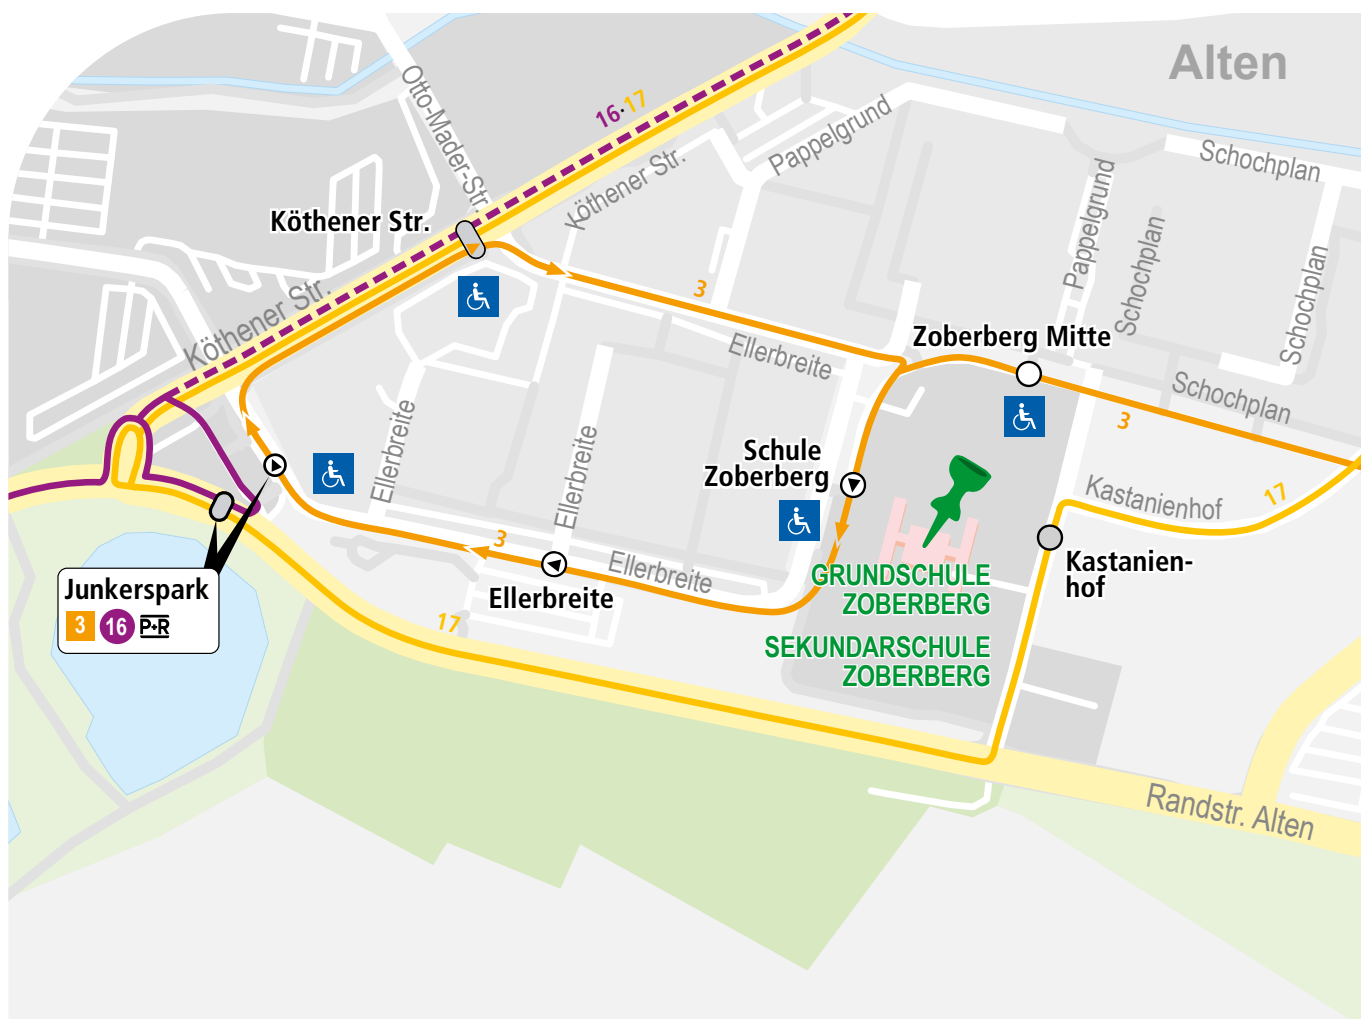

GRUND- UND SEKUNDARSCHULE “ZOBERBERG”

GRUNDSCHULE “ZOBERBERG”

Kastanienhof 14
06847 Dessau-Roßlau

Telefon: 0340 / 53 34 23 30

Fax: 0340 / 53 34 23 35

E-Mail: sekretariat.gs-zoberberg@dessauer-schulen.de

SEKUNDARSCHULE “ZOBERBERG” *Gesundheitsfördernde Ganztagschule*

Kastanienhof 14
06847 Dessau-Roßlau

Telefon: 0340 / 53 34 23 10

Fax: 0340 / 53 34 23 15

E-Mail: sekretariat.seks-zoberberg@dessauer-schulen.de

Web: www.sks-zoberberg.bildung-lsa.de