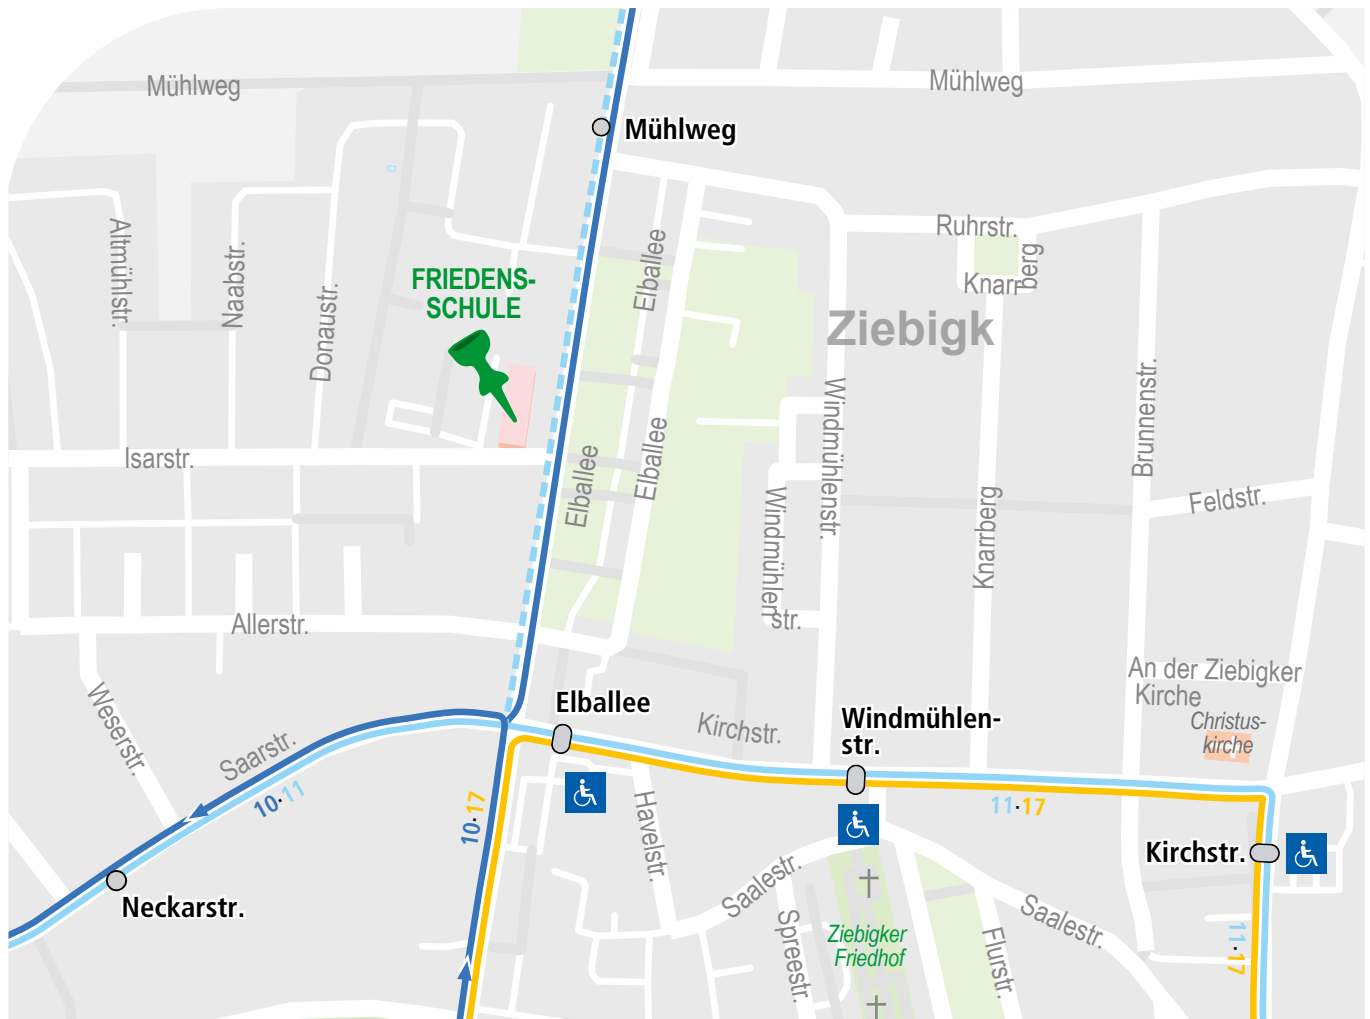

SEKUNDARSCHULE “FRIEDENSSCHULE”

SEKUNDARSCHULE “FRIEDENSSCHULE”

Elballee 87
06846 Dessau-Roßlau

Telefon: 0340 / 61 62 07

Fax: 0340 / 6 61 05 54

E-Mail: sekretariat.seks-friedensschule@dessauer-schulen.de

11		Montag – Freitag	
		S	
Tempelhofer Straße	ab	6.47	
Alte Leipziger Straße		6.48	
Schlehenweg		6.49	
Am Schenkenbusch		6.50	
Waldbad		6.51	
Möster Straße		6.53	
Hagenbreite		6.54	
Möster Straße		6.55	
Am Hang		6.56	
Soolbruchweg		6.57	
Stadtweg		6.58	
Dohlenweg		6.59	
Meisenweg		6.59	
Sportplatz Kreuzbergstraße		7.00	
Wohngebiet Kreuzbergstraße		7.01	
Fröbelstraße		7.03	
Wasserwerkstraße		7.05	
Bernburger Straße		7.07	
Am Pollingpark		7.08	
Chaponstraße		7.09	
Amalienstraße		7.10	
A.-Bebel-Pl./Stadtschwimmhalle		7.11	
Museum		7.12	
Bauhausmuseum		7.13	
Ferd.-v.-Schill-Straße		7.15	
Wörlitzer Platz		7.18	
Hauptbahnhof, Bussteig B	an	7.19	
Hauptbahnhof, Bussteig B	ab	7.21	7.23
Puschkinallee / Tierpark		7.23	7.25
Kornhausstraße		7.24	7.26
Kirchstraße		7.25	7.27
Windmühlenstraße		7.26	7.28
Elballee		7.26	7.28

S verkehrt nur an Schultagen