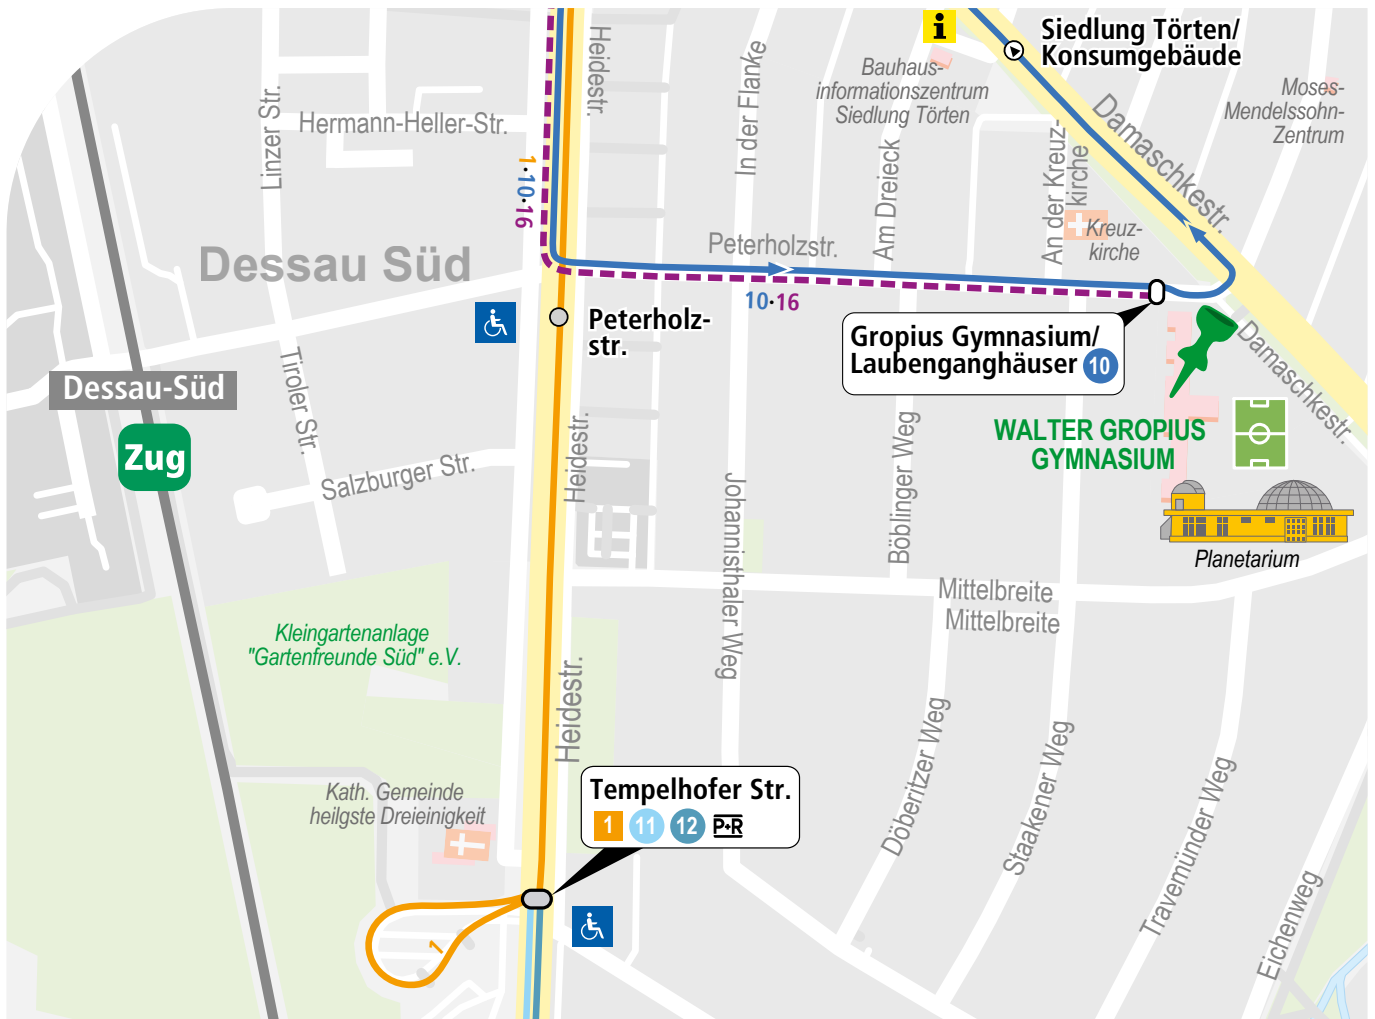

GYMNASIUM "WALTER GROPIUS" – EUROPASCHULE

GYMNASIUM "WALTER GROPIUS" Europaschule

Peterholzstraße 58
06849 Dessau-Roßlau

Telefon: 0340 / 8 50 43 10

Fax: 0340 / 8 50 43 12

E-Mail: sekretariat.wgg@dessauer-schulen.de

Web: www.wgg-dessau.de

1		Montag – Freitag
Hauptbahnhof, Bstg. S-1	ab	7.00
Theater		7.01
Bauhausmuseum		7.02
Museum Nord		7.04
Dessau Center		7.06
Friedhofstraße		7.07
Am Alten Wasserturm		7.08
Wasserwerkstraße		7.09
Klughardtstraße		7.10
Friedhof III		7.11
Dessauer Verkehrs GmbH		7.13
Damaschkestraße		7.14
Peterholzstraße		7.15

13		Montag – Freitag
		S
Wittenberger Straße	ab	7.05
Vogelherd		7.06
Waldersee, Neue Schule		7.07
Goltewitzer Straße		7.08
Jonitzer Brücke/Jonitzer Mühle		7.09
Wasserstadt		7.10
Krötenhof		7.10
Rathaus (Muldstraße)		7.12
Stadion / Sportbad		7.15
Sportplatz Kreuzbergstraße		7.18
Gropius Gymnasium		7.23

S verkehrt nur an Schultagen