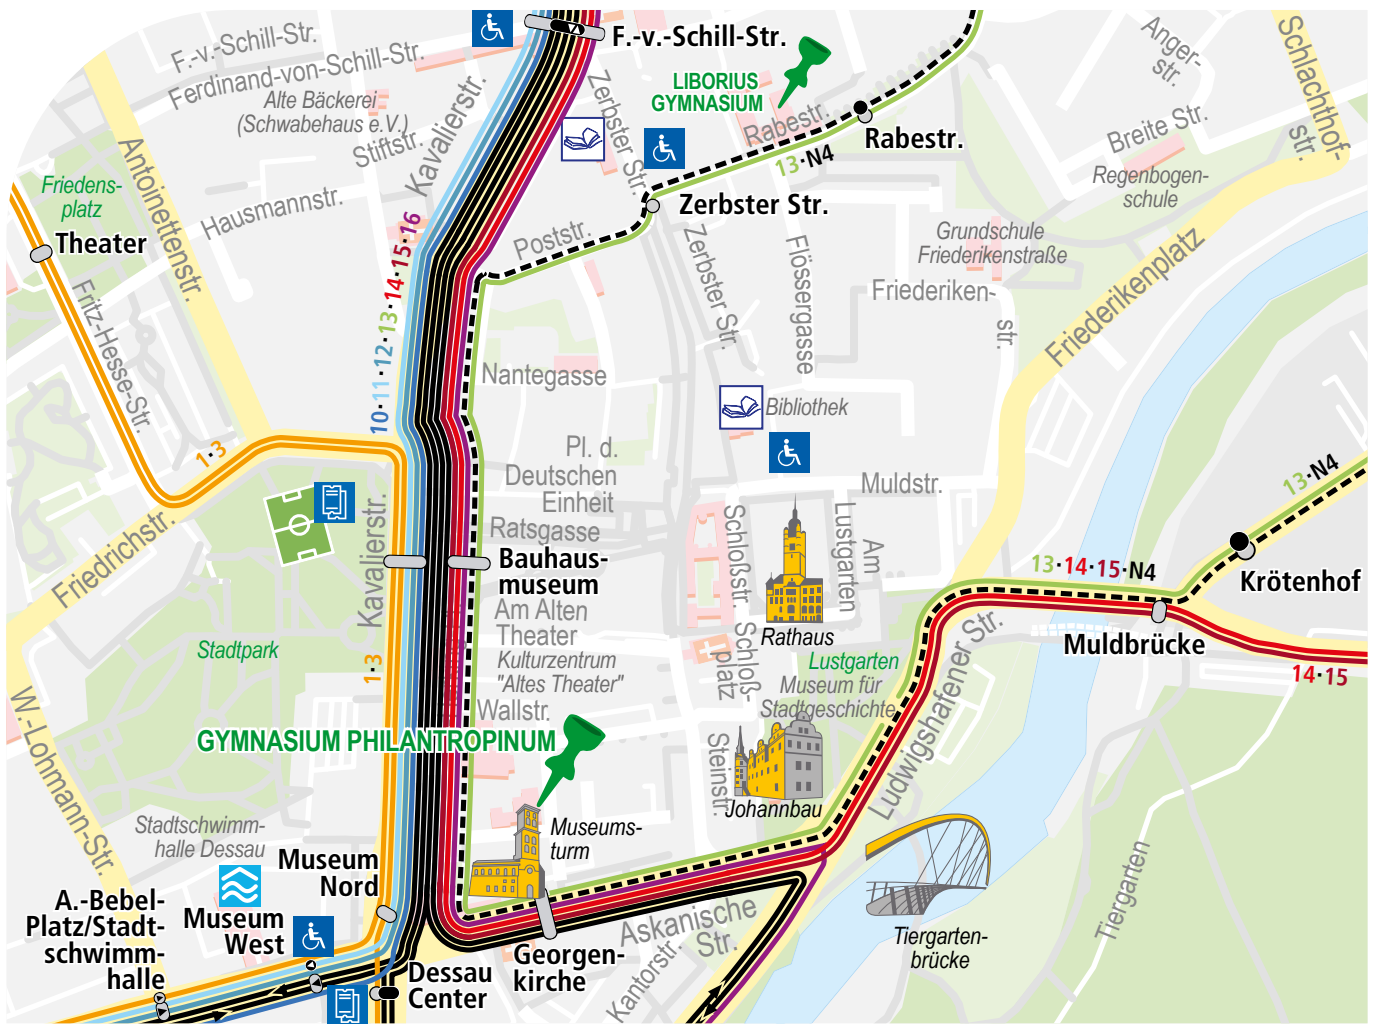

LIBORIUS-GYMNASIUM UND GYMNASIUM "PHILANTHROPINUM"

LIBORIUS-GYMNASIUM Gymnasium in freier Trägerschaft

Rabestraße 19
06844 Dessau-Roßlau

Telefon: 0340 / 21 21 75
Fax: 0340 / 2 20 85 29
E-Mail: liborius-gymnasium@t-online.de
Web: www.liboriusdessau.de

GYMNASIUM "PHILANTHROPINUM"

Friedrich-Naumann-Straße 2
06844 Dessau-Roßlau

Telefon: 0340 / 21 25 50
Fax: 0340 / 2 40 07 83
E-Mail: sekretariat.philan@dessauer-schulen.de
Web: www.stadt-land.de/philanthropinum

Tram FAHRZEITEN DER LINIEN 1 UND 3:

1		Montag – Freitag	
Tempelhofer Straße	ab	7.04	7.19
Peterholzstraße		7.05	7.20
Damaschkestraße		7.06	7.21
Dessauer Verkehrs GmbH		7.07	7.22
Friedhof III		7.08	7.23
Klughardtstraße		7.10	7.25
Wasserwerkstraße		7.11	7.26
Am Alten Wasserturm		7.12	7.27
Friedhofstraße		7.13	7.28
Dessau Center		7.14	7.29
Museum Nord		7.16	7.31
Bauhausmuseum		7.17	7.32

3		Montag – Freitag		
Junkerspark	ab	6.50	7.05	7.20
Köthener Straße		6.51	7.06	7.21
Zoberberg Mitte		6.53	7.08	7.23
Städtisches Klinikum		6.54	7.09	7.24
Med. Versorgungszentrum		6.55	7.10	7.25
Lindenstraße		6.56	7.11	7.26
Kleine Schaftrift		6.58	7.13	7.28
BSZ, Sporthalle		6.59	7.14	7.29
BSZ, Haupteingang		7.00	7.15	7.30
R.-Bosch-Str. / Anhalt Arena		7.02	7.17	7.32
Altener Straße		7.04	7.19	7.34
Amalienstraße		7.06	7.21	7.36
A.-Bebel-Pl./Stadtschwimmhalle		7.07	7.22	7.37
Museum Nord		7.09	7.24	7.39
Bauhausmuseum		7.10	7.25	7.40