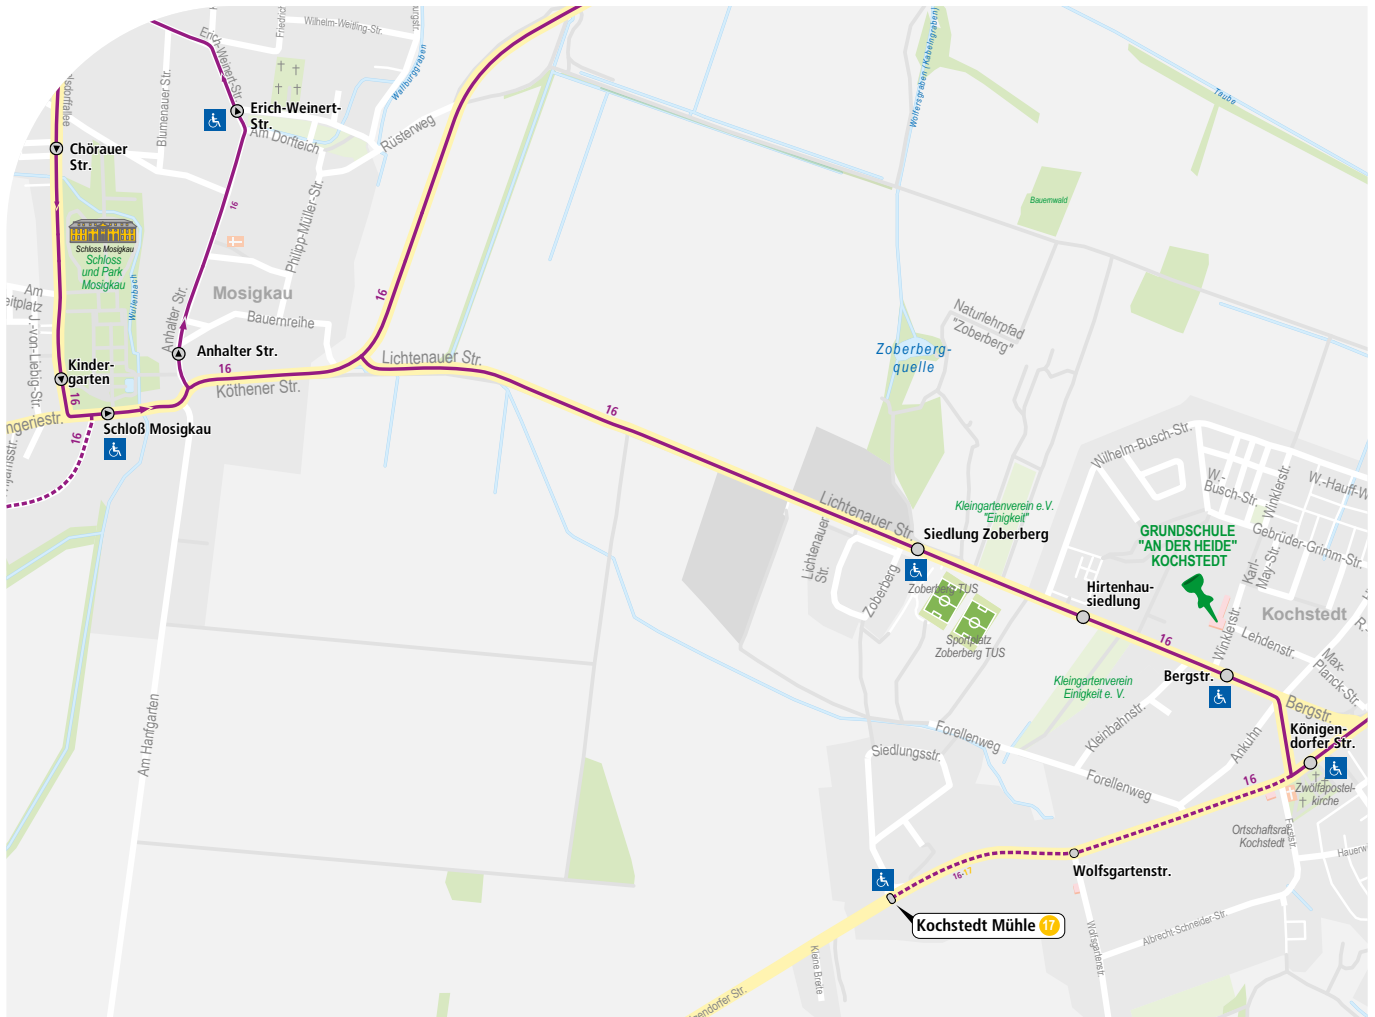

GRUNDSCHULE "AN DER HEIDE"

GRUNDSCHULE "AN DER HEIDE"

Winklerstraße 4
06847 Dessau-Roßlau

Telefon: 0340 / 51 76 96
Fax: 0340 / 51 68 439