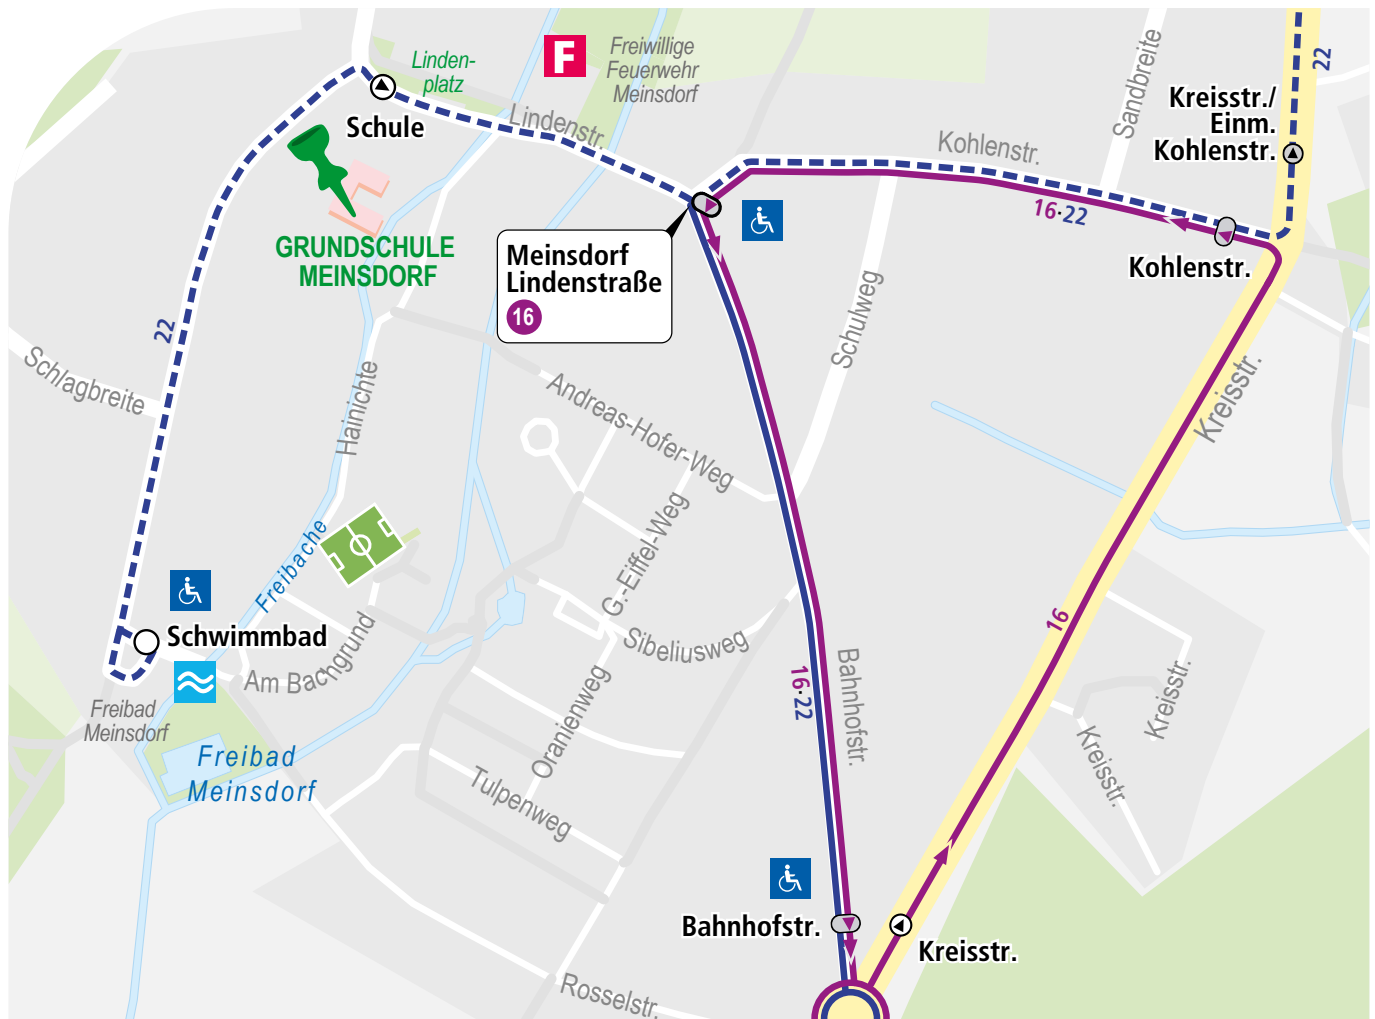

GRUNDSCHULE MEINSDORF

GRUNDSCHULE MEINSDORF MIT KOOP. GANZTAGESANGEBOT

Lindenstraße 10-12
06862 Dessau-Roßlau / OT Meinsdorf

Telefon: 034901 / 8 26 68

Fax: 034901 / 5 26 20

E-Mail: sekretariat.gs-meinsdorf@dessauer-schulen.de

Web: www.gs-meinsdorf@dessauer-schulen.de

BUS FAHRZEITEN DER LINIEN 16 UND 22:

22	Montag – Freitag	
	S	
Roßlau, Bahnhof ab		6.33
Roßlau, Anhaltiner Platz		6.35
Roßlau, Burgwallstraße		6.37
Roßlau, Waldstraße	6.03	6.38
Roßlau, Erlebnisbad	6.05	6.40
Roßlau, Meinsdorfer Straße	6.06	6.41
R., Meinsdorfer Str./Bln. Str.	6.06	6.41
Roßlau, Friedhof	6.07	6.42
Roßl. Lukoer Str./Waldesruh	6.08	6.43
Roßl. Lukoer Str./Techn.Raths.	6.09	6.44
Roßlau, Ölpfuhlallee	6.11	6.46
Roßl. Ölpfuhlallee/Birkenallee	6.12	6.47
R., Meinsdorfer Str./Bln. Str.	|	|
Streetzer Weg	6.19	6.54
Meinsdorf, Schwimmbad	6.23	6.58
Meinsdorf, Schule	6.25	7.00

22	Montag – Freitag		
	S S		
Meinsdorf, Schule	13.13	13.37	14.52
Meinsdorf, Schwimmbad	13.15	13.39	14.54
Streetzer Weg	13.20	13.44	14.59
Roßlau, Waldstraße	|	13.47	15.02
Roßlau, Erlebnisbad	|	13.49	15.04
Roßl. Ölpfuhlallee/Birkenallee	|	13.51	15.06
Roßlau, Ölpfuhlallee	|	13.53	15.08
Roßl. Lukoer Str./Techn.Raths.	|	13.55	15.10
Roßl. Lukoer Str./Waldesruh	|	13.56	15.11
R., Meinsdorfer Str./Bln. Str.	|	13.57	15.12
Roßlau, Erlebnisbad	|	13.59	15.14
Roßlau, Waldstraße	|	14.01	15.16
Roßlau, Burgwallstraße	13.21	14.02	15.17
Roßlau, Dessauer Straße	13.22	14.03	15.18
R., Magdeburger Str./Paulstr.	|	|	|
Roßlau, Bahnhof an	13.25	14.06	15.21

S verkehrt nur an Schultagen

22	Montag – Freitag			
	S	S	S	S
Meinsdorf, Schule	13.10	14.15	15.43	16.19
Meinsdorf, Lindenstraße	13.11	14.16	15.44	16.20
Meinsdorf, Bahnhofstraße	|	14.17	15.45	16.21
Meinsdorf, Kreisstraße	|	|	|	|
Meinsdorf, Kohlenstraße	13.12	|	|	|
Meinsdorf, Kreisstraße	|	14.18	15.46	16.22
Meinsdf., Kreisstr./Kohlenstr.	13.12	14.19	15.47	16.23
Mühlstedt, Rosselbrücke	13.14	14.21	15.49	16.25
Mühlstedt, Mitte	13.15	14.22	15.50	16.26
Streetz	13.18	14.25	15.53	16.29
Natho	13.22	14.29	15.57	16.33
Streetz	|	|	|	|
Mühlstedt, Mitte	|	|	|	|
Buchholzmühle	|	14.39	16.43	|
Thießen, Rosselstraße an	|	14.42	|	16.46

S verkehrt nur an Schultagen