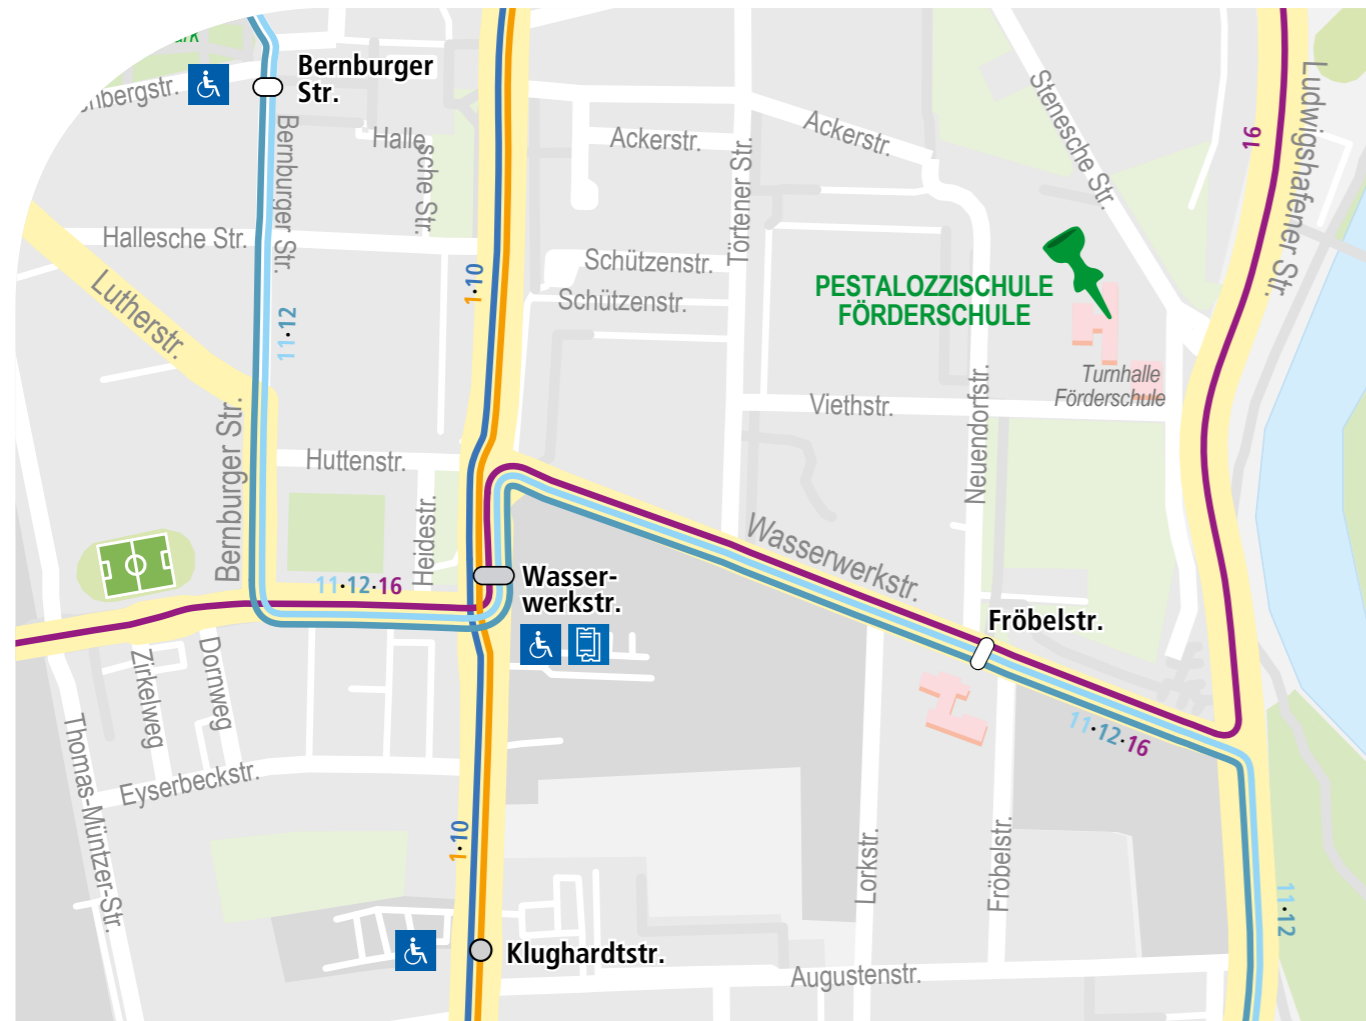

PESTALOZZISCHULE

PESTALOZZISCHULE Förderschule für Lernbehinderte

Stenesche Straße 88
06842 Dessau-Roßlau

Telefon: 0340 / 21 39 20
Fax: 0340 / 5 16 82 13
E-Mail: sekretariat.lb@dessauer-schulen.de

BUS FAHRZEITEN DER LINIEN 1, 11 UND 12:

1 Montag-Freitag	
Hauptbahnhof, Bahnsteig 1 ab	7.02 7.17
Theater	7.03 7.18
Hauptpost	7.05 7.20
Museum Nord	7.08 7.23
Dessau Center	7.09 7.24
Friedhofstraße	7.11 7.26
Am Alten Wasserturm	7.12 7.27
Wasserwerkstraße	7.13 7.28

11 Montag-Freitag	
Tempelhofer Straße ab	6.51
Alte Leipziger Straße	6.52
Schlehenweg	6.53
Am Schenkenbusch	6.54
Waldbad	6.55
Möster Straße	6.57
Hagenbreite	6.58
Möster Straße	6.59
Am Hang	7.00
Soolbruchweg	7.01
Stadtweg	7.02
Dohlenweg	7.03
Meisenweg	7.03
Sportplatz Kreuzbergstraße	7.04
Wohngebiet Kreuzbergstraße	7.05
Fröbelstraße	7.07

12 Montag-Freitag	
Ebertallee (Saarstraße) ab	6.35
Ebertallee (Wendestelle)	|
Roesickestraße	6.37
Burgreinaer Straße	|
Cafe Föse	6.39
Zentralfriedhof	6.40
Mosigkauer Straße	6.41
Amtsweg	6.42
Schule Kleinkühnau	6.43
Sportplatz Kleinkühnau	6.43
Finanzamt	6.44
Landesverwaltungsamt	6.45
Ziebigker Straße	6.47
Oechelhäuser Straße	6.48
Kühnauer Straße	6.49
Bauhausplatz	6.50
Gropiusallee	6.51
Jugendherberge	|
Grundschule Ziebigk	|
Neckarstraße	|
Mühlweg	|
Kornhaus	|
Mühlweg	|
Elballee	|
Windmühlenstraße	|
Kirchstraße	|
Kornhausstraße	|
Puschkinallee / Georgium	6.53
Hauptbahnhof an	6.56
Hauptbahnhof ab	6.59
Ferd.-v.-Schill-Straße	7.02
Zerbster Straße	7.04
Rathaus	7.06
Museum	7.08
Amalienstraße	7.09
Chaponstraße	7.11
Am Pollingpark	7.12
Bernburger Straße	7.13
Wasserwerkstraße	7.15
Fröbelstraße	7.16

1 Montag-Freitag	
Wasserwerkstraße	12.57 13.12 13.42 13.57 14.42 14.57
Am Alten Wasserturm	12.58 13.13 13.43 13.58 14.43 14.58
Friedhofstraße	12.59 13.14 13.44 13.59 14.44 14.59
Dessau Center	12.00 13.15 13.45 14.00 14.45 15.00
Museum Nord	12.01 13.16 13.46 14.01 13.46 15.01
Hauptpost	12.04 13.19 13.49 14.04 14.49 15.04
Theater	12.06 13.21 13.51 14.06 14.51 15.06
Hauptbahnhof, Bahnsteig 1 an	12.07 13.22 13.52 14.07 14.52 15.07

11 Montag-Freitag	
Fröbelstraße	12.46 13.16 13.46 14.46
Sportplatz Kreuzbergstraße	12.48 13.18 13.48 14.48
Meisenweg	12.49 13.19 13.49 14.49
Dohlenweg	12.50 13.20 13.50 14.50
Stadtweg	12.51 13.21 13.51 14.51
Soolbruchweg	12.52 13.22 13.52 14.52
Am Hang	12.53 13.23 13.53 14.53
Möster Straße	| 13.24 |
Hagenbreite	| 13.26 |
Möster Straße	| 13.27 |
Waldbad	12.55 13.28 13.55 14.55
Am Schenkenbusch	12.56 13.29 13.56 14.56
Schlehenweg	12.57 13.30 13.57 14.57
Alte Leipziger Straße	12.58 13.31 13.58 14.58
Tempelhofer Straße an	13.01 13.34 14.01 15.01