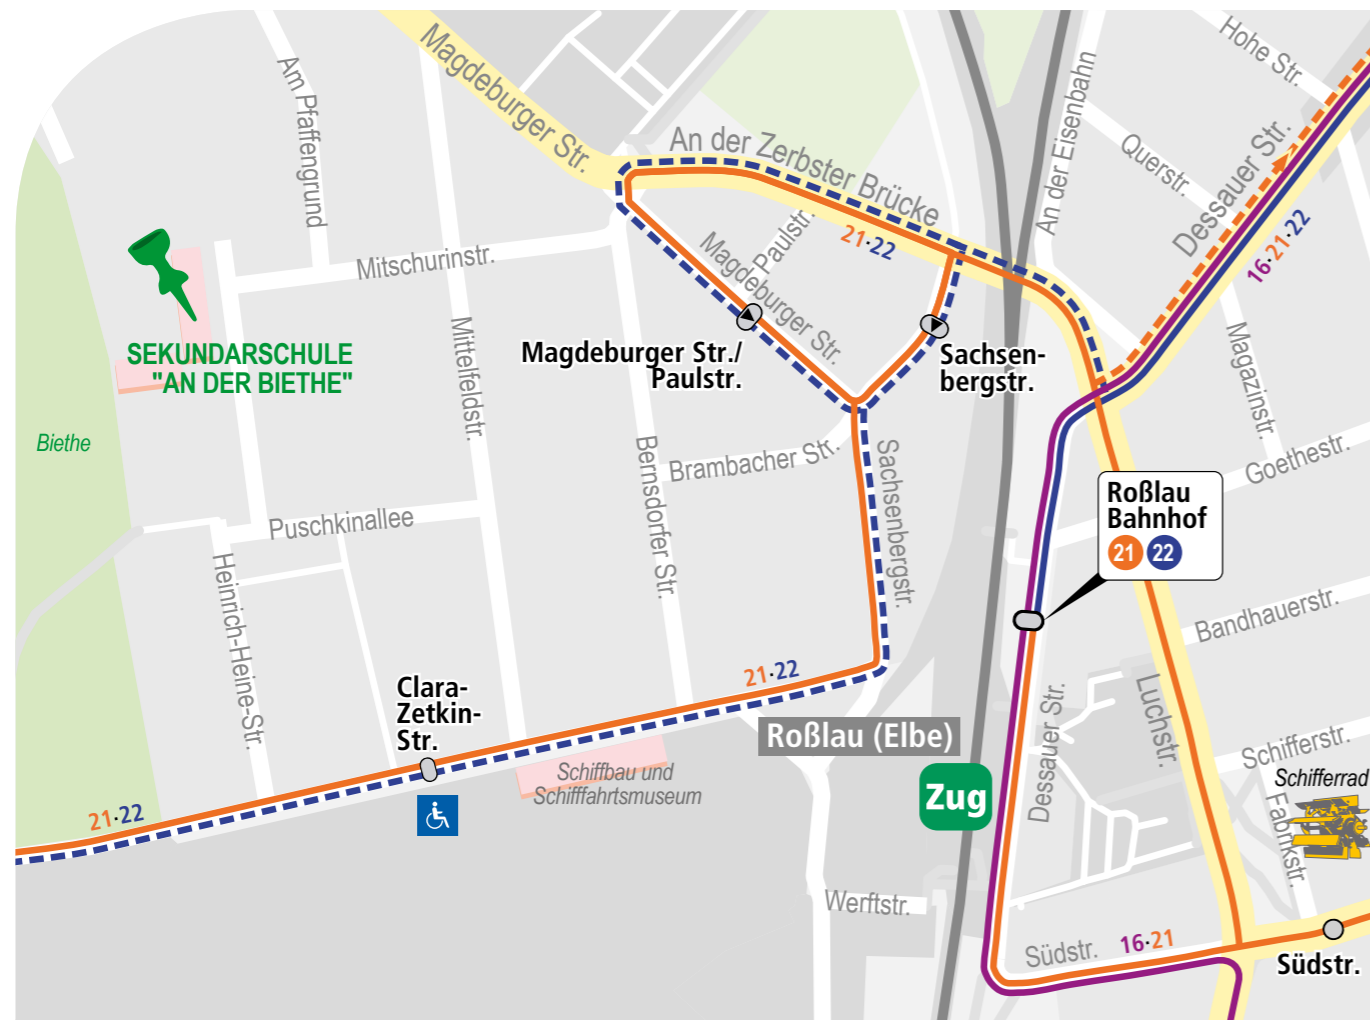

SEKUNDARSCHULE AN DER BIETHE

SEKUNDARSCHULE AN DER BIETHE

Offene Ganztagschule
mit erweiterter Berufsorientierung

Mitschurinstraße 21
06862 Dessau-Roßlau

Tel: 034901/8 25 62

Fax: 034901/9 47 03

E-Mail: bietheschule-rosslau@dessauer-schulen.de

BUS FAHRZEITEN DER LINIEN 21 UND 22:

21	Montag-Freitag	
	S	
Rietzmeck	6.25	
Brambach	6.28	
Neecken	6.31	
Rodleben, Kindergarten	6.35	
Rodleben, Wäldchen	6.37	
Rodleben, Kindergarten	6.39	
Rodleben, Mitte	6.40	
Rodleben, Heidestraße	6.42	
Rodleben, Fr.-Ebert-Straße	6.44	
Rodleben, Einkaufszentr.	6.45	
Tornau, Am Pharmapark	6.48	
Roßlau, Triftweg	6.52	
Roßlau, Clara-Zetkin-Straße	6.55	
R., Magdeburger Str./Paulstr.	6.57	
Roßlau, Magdeburger Straße	7.01	
Roßlau, Bahnhof	an 7.01	
Roßlau, Bahnhof	ab 7.02	
Roßlau, Anhaltiner Platz	7.04	
Roßlau, Burgwallstraße	7.05	
Roßlau, Waidstraße	7.06	
Roßlau, Erlebnisbad	7.08	
Roßlau, Meinsdorfer Straße	7.09	
R., Meinsdorfer Str./Bln. Str.	7.10	
Roßlau, Friedhof	7.11	
Roßl. Lukoer Str./Waldesruh	7.12	
Roßl. Lukoer Str./Techn.Raths.	7.13	
Roßlau, Waldesruh	7.14	
Roßlau, Akazienweg	7.15	
Roßlau, Schweinemarkt	7.17	
Roßlau, Hauptstraße	7.18	
Roßlau, Hauptstr./Marktstr.	7.19	
Roßlau, Karl-Liebnecht-Straße	7.20	

S verkehrt nur an Schultagen

21	Montag-Freitag	
	S	S
Roßlau, Karl-Liebnecht-Straße	ab 13.30	14.30
Roßlau, Südstraße	13.32	14.32
Roßlau, Erlebnisbad	|	|
Roßlau, Waldstr. / Grundschule	|	|
Roßlau, Burgwallstraße	|	|
Roßlau, Dessauer Straße	|	|
Roßlau, Bahnhof	an 13.35	14.35
Roßlau, Bahnhof	ab 13.45	14.45
Roßlau, Sachsenbergstraße	13.46	14.46
Roßlau, Clara-Zetkin-Straße	13.48	14.48
Roßlau, Triftweg	13.51	14.51
Tornau, Am Pharmapark	13.55	14.51 R
Rodleben, Einkaufszentr.	13.58	14.54
Rodleben, Fr.-Ebert-Straße	14.01	14.55
Rodleben, Heidestraße	14.03	14.57
Rodleben, Mitte	14.05	14.59
Rodleben, Kindergarten	14.06	15.00
Rodleben, Wäldchen	14.08	15.02
Rodleben, Kindergarten	14.10	15.04
Neecken	14.14	15.08
Brambach	14.17	15.11
Rietzmeck	14.20	15.14
Steutz, Jahnstraße	an 14.24 R	15.18 R

S verkehrt nur an Schultagen

22	Montag-Freitag	
	S	
Thießen, Rosselstraße	6.03	
Buchholzmühle	6.06	
Mühlstedt, Mitte	6.09	
Natho	6.16	
Streetz	6.20	
Mühlstedt, Mitte	6.23	
Mühlstedt, Rosselbrücke	6.24	
Meinsdorf, Kohlenstraße	6.26	
Meinsdorf, Lindenstraße	6.27	
Meinsdorf, Schwimmbad	6.29	
Meinsdorf, Schule	6.30	
Meinsdorf, Bahnhofstraße	6.32	
Roßl. Ölpfuhllallee/Birkenallee	6.35	
Roßlau, Ölpfuhllallee	6.37	
Roßl. Lukoer Str./Techn.Raths.	6.39	
Roßl. Lukoer Str./Waldesruh	6.40	
R., Meinsdorfer Str./Bln. Str.	6.41	
Roßlau, Erlebnisbad	6.43	
Roßlau, Waldstr. / Grundschule	6.45	
Roßlau, Burgwallstraße	6.46	
Roßlau, Dessauer Straße	6.47	
Roßlau, Bahnhof	an 6.50	
Roßlau, Bahnhof	ab 6.50	
R., Magdeburger Str./Paulstr.	6.53	

S verkehrt nur an Schultagen