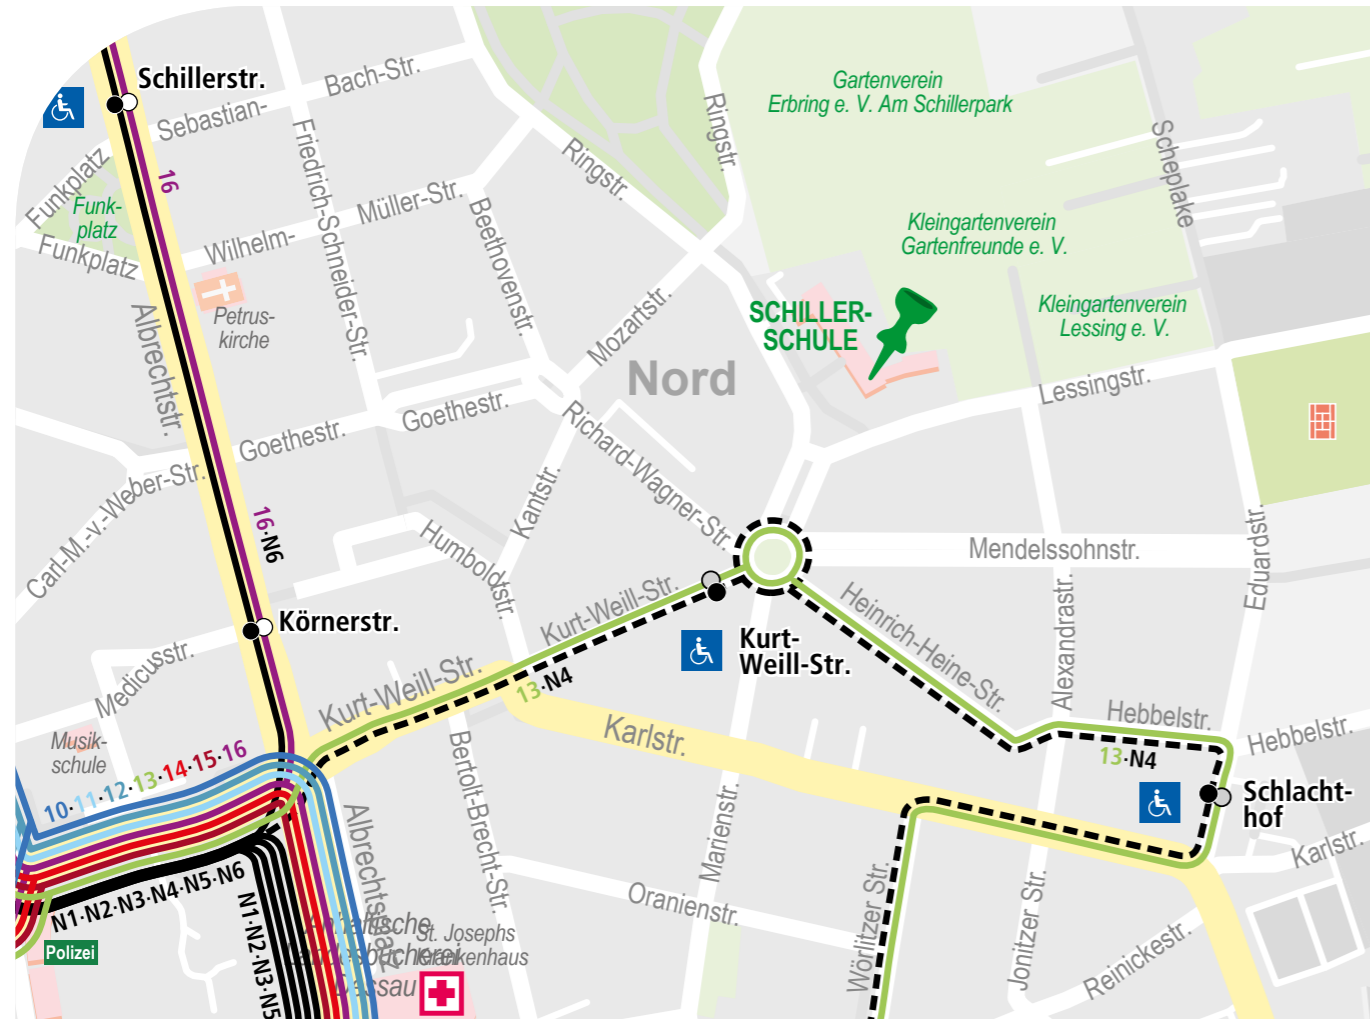

SEKUNDARSCHULE "AM SCHILLERPARK"

SEKUNDARSCHULE AM SCHILLERPARK

Ringstraße 48
06844 Dessau-Roßlau

Telefon: 0340 / 21 37 30

Fax: 0340 / 516 96 68

E-Mail: sekretariat.seks-am-schillerpark@dessauer-schulen.de

BUS FAHRZEITEN DER LINIEN 13, 14 UND 15: